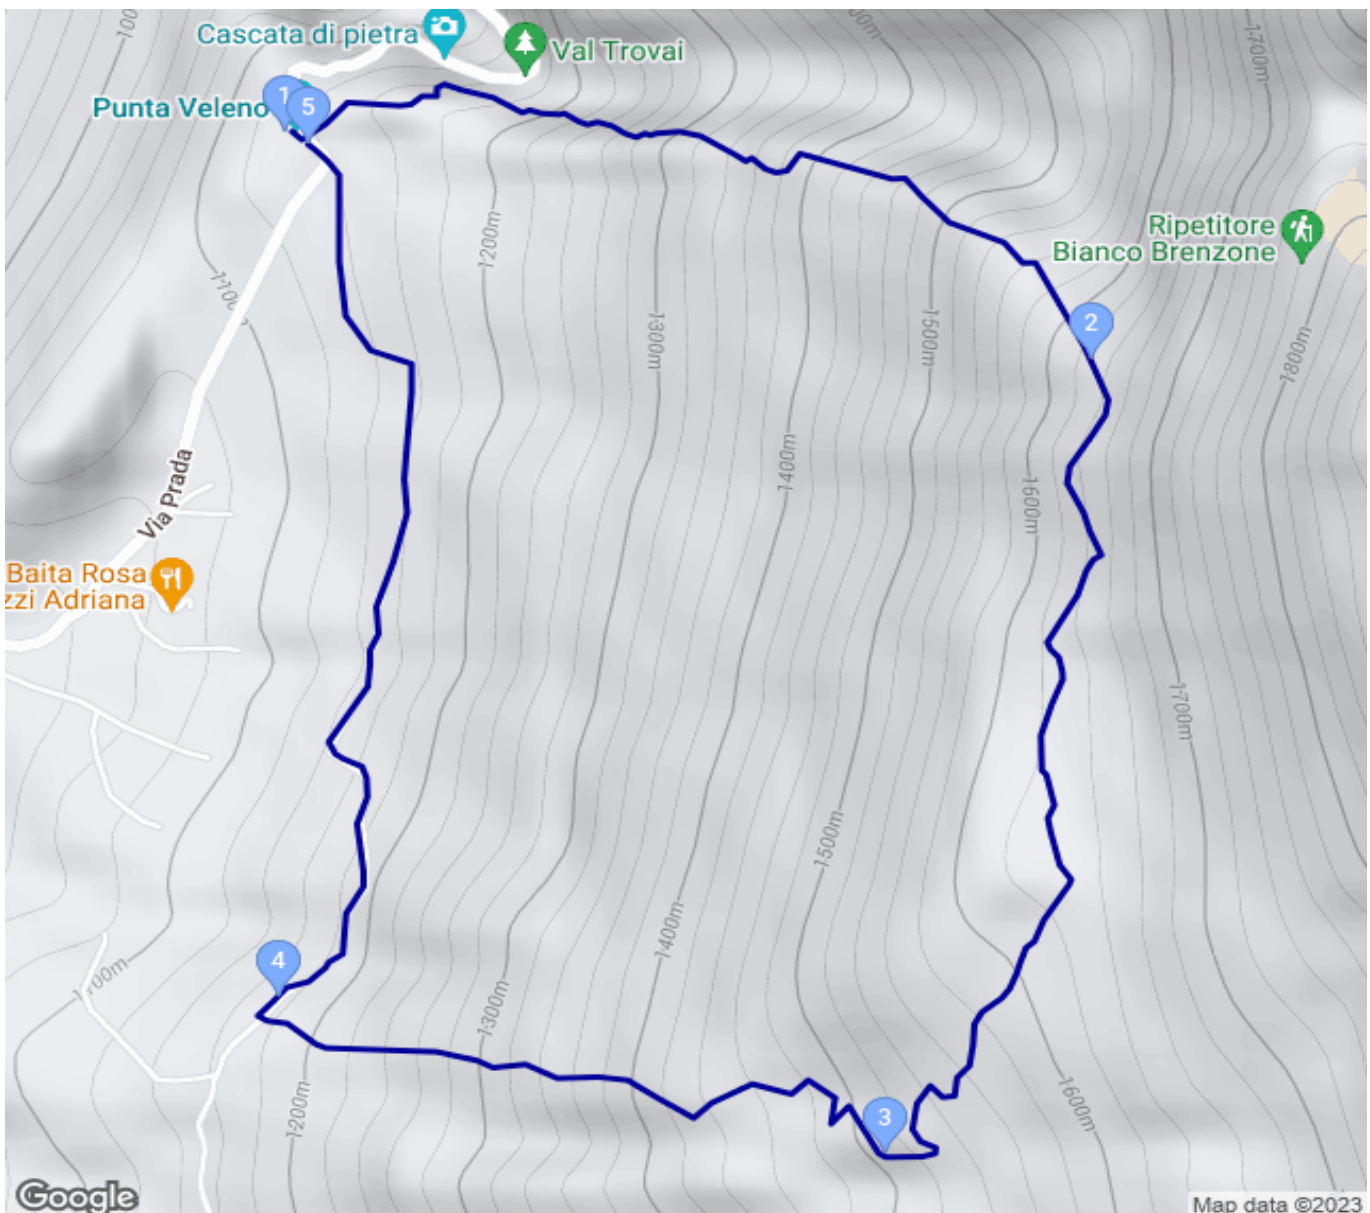

Via Prada Alta-Punta Veleno

Kategorie: **Wandern**
Schwierigkeit: **T2**
Länge: **6.19 km**
gegangen: **So. 04.06.2023**

Gehzeit: **03:45 Stunden**
Aufstieg: **546 Hm**
Abstieg: **545 Hm**

POIs in der Route:

1. **Via Prada Alta - Punta Veleno 1148 m**
2. **Baita delle Buse**
3. **Malga Valvaccara**
4. **Via Prada**
5. **Via Prada Alta**

Höhenprofil

Via Prada Alta-Punta Veleno

Beschreibung

Die letzte Querung von Hilfspunkt 3 zu 4 ist leider inzwischen mehrfach mit Stacheldraht gesperrt.

Persönliche Anmerkungen

Mit Marianne und Nora in der Kraxe gegangen