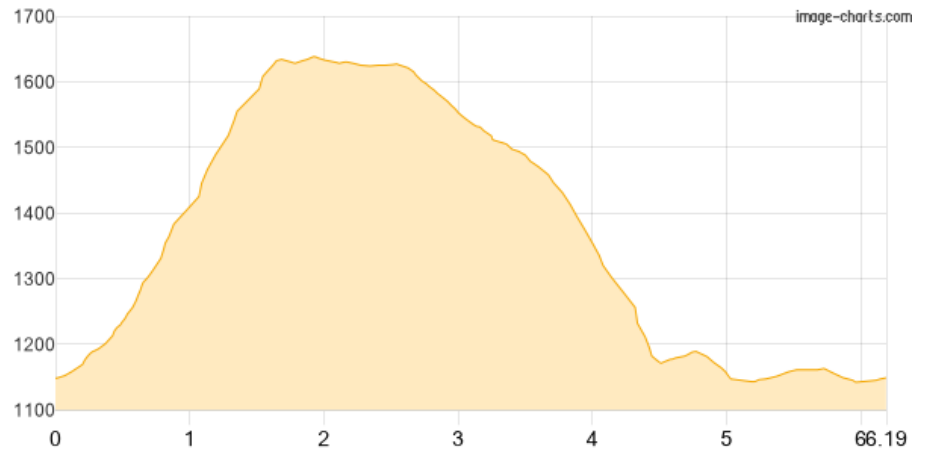

Via Prada Alta-Punta Veleno

Kategorie: **Wandern**
Schwierigkeit: **T2**
Länge: **6.19 km**
gegangen: **So. 04.06.2023**

Gehzeit: **03:45 Stunden**
Aufstieg: **546 Hm**
Abstieg: **545 Hm**

POIs in der Route:

1. **Via Prada Alta - Punta Veleno 1148 m**
2. **Baita delle Buse**
3. **Malga Valvaccara**
4. **Via Prada**
5. **Via Prada Alta**

Höhenprofil

Via Prada Alta-Punta Veleno

Beschreibung

Die letzte Querung von Hilfspunkt 3 zu 4 ist leider inzwischen mehrfach mit Stacheldraht gesperrt.