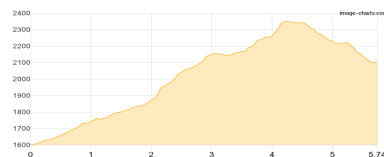

Liechtenstein

Typ:	Strecke	Gehzeit:	38:47 Stunden
Etappen:	7	Aufstieg:	5457 Hm
Länge:	84.91 km	Abstieg:	6590 Hm
Zeitraum:	00.00.0000 - 00.00.0000		

Etappe 1

Malbun - Sareiserjoch - Augstenberg - Pfälzerhütte

Wandern **T2** - 785 Hm Aufstieg - 281 Hm Abstieg - **03:55** Stunden Gehzeit - 5.74 km Strecke

Malbun 1599m - Sareiserjoch 2000m - Augstenberg 2365m - Pfälzerhütte 2108m

Etappe 2

Pfälzerhütte - Naafkopf - Pfälzerhütte - Untersäss - Wanghöhe - Sücka

Wandern - 946 Hm Aufstieg - 1647 Hm Abstieg - **03:35** Stunden Gehzeit - 14.67 km Strecke

Pfälzerhütte 2108m - Naafkopf 2570m - Pfälzerhütte 2108m - Untersäss 1702m - Wanghöhe 1884m - Sücka 1403m

Etappe 3

Sücka - Silum - Gafleispitz - Kuegrat - Garsellikopf - Drei Schwestern - Sarojasattel - Gafadurahütte

Wandern **T4** - 1238 Hm Aufstieg - 1215 Hm Abstieg - **08:20** Stunden Gehzeit - 12.36 km Strecke

Sücka 1403m - Silum 1484m - Gafleispitz 1982m - Kuegrat 2122m - Garsellikopf 2104m - Drei Schwestern 2052m - Sarojasattel 1629m - Gafadurahütte 1428m