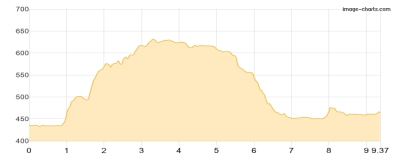

Liechtenstein

Etappe 7

Nellengasse - Feldkirch Bahnhof

Wandern T1 - 296 Hm Aufstieg - 267 Hm Abstieg - **03:15** Stunden Gehzeit - 9.37 km Strecke

Feldkirch Bahnhof 457m