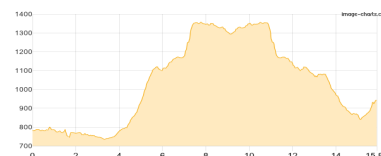

Etappe 2

2021-2-Pfandlhof - Straßwalch Jagdhütte - Kaindlhütte - Anton-Karg-Haus - Hans-Berger-Haus

Wandern **T3** - 1148 Hm Aufstieg - 987 Hm Abstieg - **08:00** Stunden Gehzeit - 15.88 km Strecke

Pfandlhof 790m - Straßwalch Jagdhütte 1110m - Kaindlhütte 1293m - Anton-Karg-Haus 829m - Hans-Berger-Haus 936m