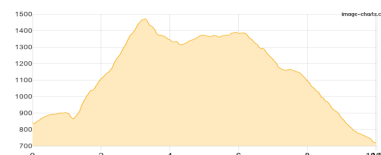

### 2021-3-Hans-Berger-Haus - Stripsenjochhaus - Stripsenkopf - Anton-Karg-Haus

Klettersteig - 977 Hm Aufstieg - 1080 Hm Abstieg - **06:35** Stunden Gehzeit - 8.91 km Strecke

Hans-Berger-Haus 936m - Stripsenjochhaus 1577m - Stripsenkopf 1807m - Anton-Karg-Haus 829m

## Etappe 4

### 2021-4-Anton-Karg-Haus - Vorderkaiserfeldenhütte - Rietzau-Alm - Veitenhof

Wandern **T2** - 808 Hm Aufstieg - 931 Hm Abstieg - **05:55** Stunden Gehzeit - 10.02 km Strecke

Anton-Karg-Haus 829m - Vorderkaiserfeldenhütte 1384m - Ritzaualm 1161m - Veitenhof 719m