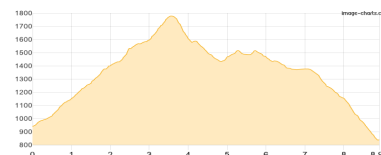

## Etappe 2

### 2021-2-Pfandlhof - Straßwalch Jagdhütte - Kaindlhütte - Anton-Karg-Haus - Hans-Berger-Haus

Wandern **T3** - 1148 Hm Aufstieg - 987 Hm Abstieg - **08:00** Stunden Gehzeit - 15.88 km Strecke

Pfandlhof 790m - Straßwalch Jagdhütte 1110m - Kaindlhütte 1293m - Anton-Karg-Haus 829m - Hans-Berger-Haus 936m

### 2021-3-Hans-Berger-Haus - Stripsenjochhaus - Stripsenkopf - Anton-Karg-Haus

Klettersteig - 977 Hm Aufstieg - 1080 Hm Abstieg - **06:35** Stunden Gehzeit - 8.91 km Strecke

Hans-Berger-Haus 936m - Stripsenjochhaus 1577m - Stripsenkopf 1807m - Anton-Karg-Haus 829m