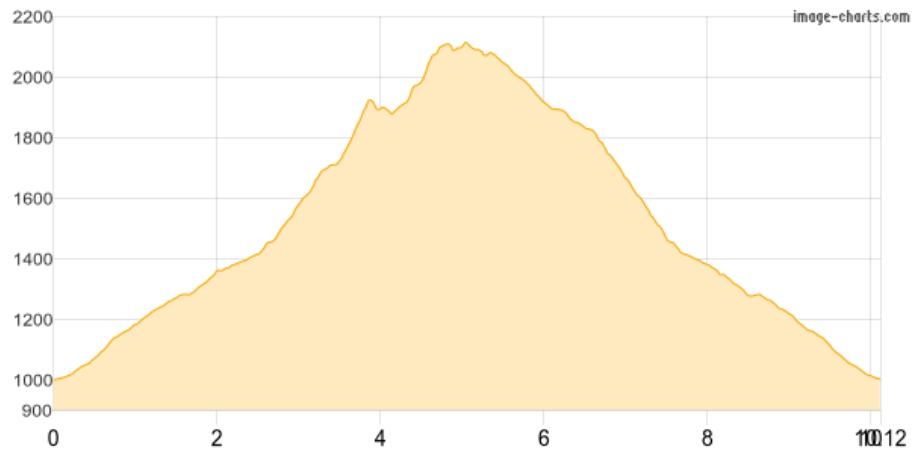

# Rofan: Mübchner Bergtouren #24 - ... - Steinberg am Rofan

Kategorie: **Wandern**  
Schwierigkeit: **T6**  
Länge: **10.12 km**  
geplant

Gehzeit: **07:50 Stunden**  
Aufstieg: **1230 Hm**  
Abstieg: **1228 Hm**

POIs in der Route:

1. Steinberg Rofan Guffert 1004 m
2. Guffertspitze 2195 m
3. Steinberg Rofan Guffert 1004 m

Höhenprofil