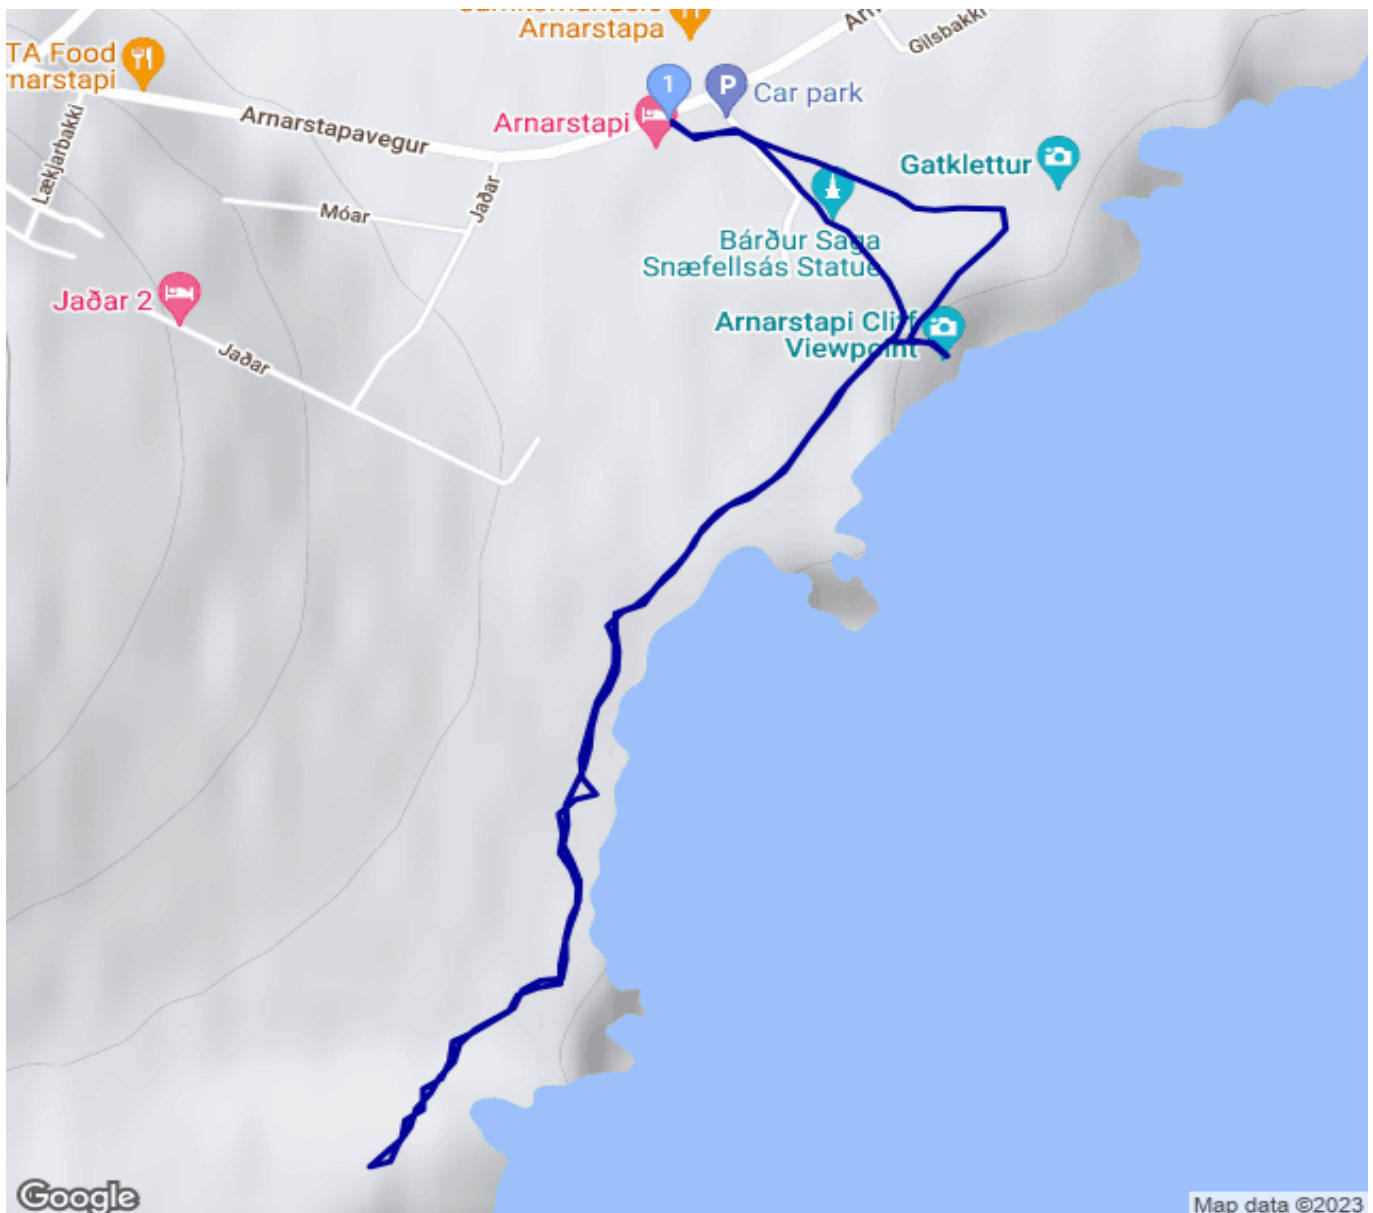

3.6.23 Arnastapi

Kategorie: **Wandern**
Schwierigkeit:
Länge: **3.21 km**
gegangen Sa. 03.06.2023

Gehzeit: **00:45 Stunden**
Aufstieg: **53 Hm**
Abstieg: **53 Hm**

POIs in der Route:

1. Arnastapi 27 m

Höhenprofil

Google

Map data ©2023