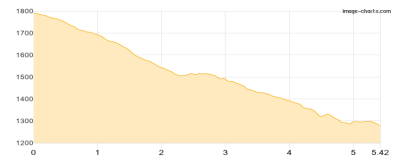

Etappe 3 05.01.2022 Mittwoch

Abfahrt Weidener Hütte

Skitour **L** - 24 Hm Aufstieg - 595 Hm Abstieg - **01:00** Stunden Gehzeit - 7.23 km Strecke

Weidener Hütte 1799m - Parkplatz Innerst Weidener Hütte 1283m