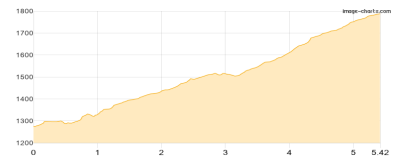

Etappe 1 03.01.2022 Montag

Zustieg Weidener Hütte

Skitour **L** - 558 Hm Aufstieg - 35 Hm Abstieg - **03:00** Stunden Gehzeit - 7.23 km Strecke

Parkplatz Innerst Weidener Hütte 1283m - Weidener Hütte 1799m