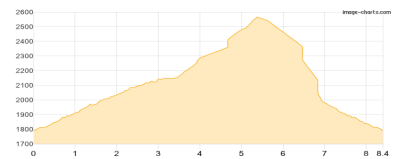

### Zustieg Weidener Hütte

Skitour **L** - 558 Hm Aufstieg - 35 Hm Abstieg - **03:00** Stunden Gehzeit - 7.23 km Strecke

Parkplatz Innerst Weidener Hütte 1283m - Weidener Hütte 1799m

## Etappe 2 04.01.2022 Dienstag

### Halsspitze

Skitour **WS-** - 778 Hm Aufstieg - 778 Hm Abstieg - **04:00** Stunden Gehzeit - 7.5 km Strecke

Weidener Hütte 1799m - Nafingalm 1970m - Nafingjoch 2440m - Halsspitze 2574m - Vorhalsspitze 2542m - Weidener Hütte 1799m