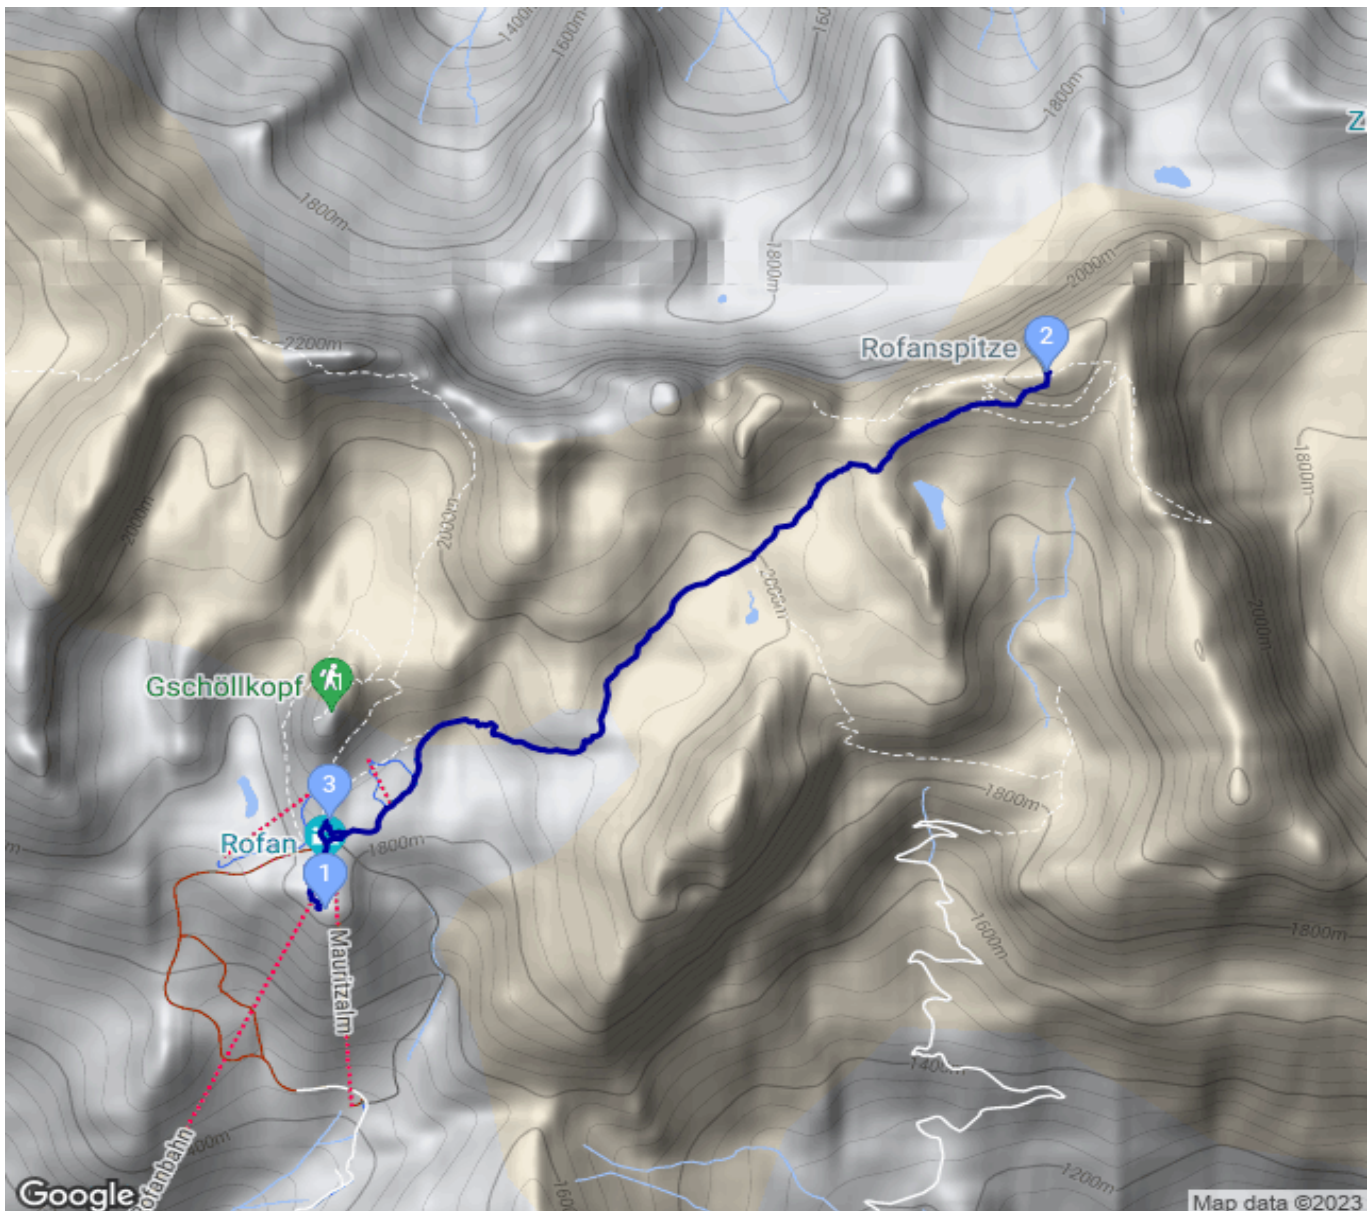

# Berggasthof Rofan - Rofanspitze - ... - Berggasthof Rofan

Kategorie: **Wandern**  
Schwierigkeit: **T2**  
Länge: **7.20 km**  
gegangen **Do. 17.08.2023**

Gehzeit: **01:45 Stunden**  
Aufstieg: **502 Hm**  
Abstieg: **501 Hm**

POIs in der Route:

1. Berggasthof Rofan 1820 m
2. Rofanspitze 2259 m
3. Mauritzalm 1840 m
4. Berggasthof Rofan 1820 m

Höhenprofil

## Berggasthof Rofan - Rofanspitze - ... - Berggasthof Rofan

### **Beschreibung**

gemütliche Wanderung auf die Rofanspitze