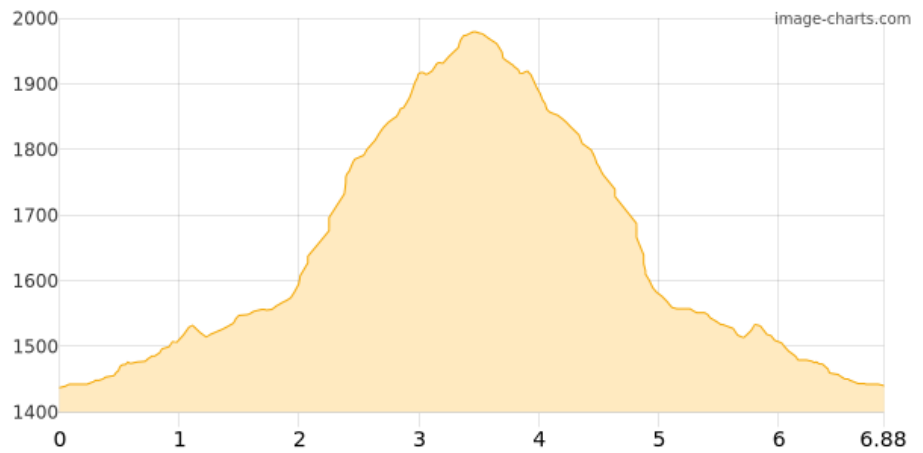

# Ötztal: Wildmoos - Moosalm - Kleblealm - ... - Wildmoos

Kategorie: **Wandern**  
Schwierigkeit: **T2**  
Länge: **6.88 km**  
gegangen Di. 29.08.2023

Gehzeit: **03:15 Stunden**  
Aufstieg: **593 Hm**  
Abstieg: **591 Hm**

POIs in der Route:

1. Wildmoos 1442 m
2. Moosalm 1476 m
3. Windach Trail
4. Windach Trail
5. Almwanderweg
6. Singletrail Kleblealm
7. Singletrail Kleblealm
8. Kleblealm 1983 m
9. Singletrail Kleblealm
10. Singletrail Kleblealm
11. Almwanderweg
12. Windach Trail
13. Windach Trail
14. Windach Trail
15. Moosalm 1476 m

Höhenprofil