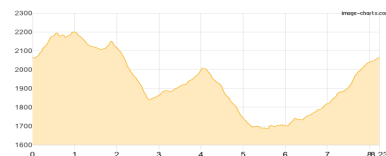

Etappe 3

Mindelheimer Hütte - Hinterwildenalpe - Fiderepasshütte

Wandern **T4** - 618 Hm Aufstieg - 578 Hm Abstieg - **04:00** Stunden Gehzeit - 5.65 km Strecke

Mindelheimer Hütte 2013m - Hinterwildenalpe 1777m - Fiderepasshütte 2070m

Etappe 4

Fiderepasshütte - Hochgehrenspitze - Walser Hammerspitze - Adlerhorst - ... - Fiderepasshütte

Wandern **T6** - 823 Hm Aufstieg - 822 Hm Abstieg - **05:30** Stunden Gehzeit - 8.23 km Strecke

Fiderepasshütte 2070m - Hochgehrenspitze 2251m - Walser Hammerspitze 2170m - Adlerhorst 1880m - Kühgundalpe 1744m - Fiderepasshütte 2070m