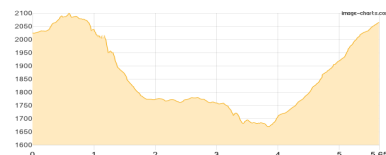

Voorstel1 2022

Typ:	Strecke	Gehzeit:	25:52 Stunden
Etappen:	7	Aufstieg:	3560 Hm
Länge:	47.11 km	Abstieg:	3685 Hm
Zeitraum:	.. - ..		

Etappe 1

Mittelberg -V- - Widdersteinhütte

Wandern **T2** - 920 Hm Aufstieg - 117 Hm Abstieg - **04:25** Stunden Gehzeit - 7.74 km Strecke

Mittelberg [V] 1207m - Widdersteinhütte 2015m

Etappe 2

Widdersteinhütte - Mindelheimer Hütte

Wandern **T2** - 404 Hm Aufstieg - 384 Hm Abstieg - **03:10** Stunden Gehzeit - 7.09 km Strecke

Widdersteinhütte 2015m - Mindelheimer Hütte 2013m

Etappe 3

Mindelheimer Hütte - Hinterwildenalpe - Fiderepasshütte

Wandern **T4** - 618 Hm Aufstieg - 578 Hm Abstieg - **04:00** Stunden Gehzeit - 5.65 km Strecke

Mindelheimer Hütte 2013m - Hinterwildenalpe 1777m - Fiderepasshütte 2070m