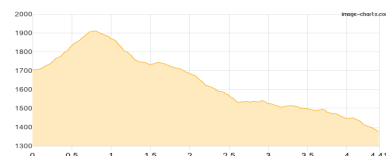

Etappe 5

Fiderepasshütte - Schlappotalpe

Wandern **T6** - 391 Hm Aufstieg - 749 Hm Abstieg - **03:50** Stunden Gehzeit - 7.69 km Strecke

Fiderepasshütte 2070m - Schlappotalpe 1710m

Etappe 6

Schlappotalpe - Söllerhaus

Wandern **T2** - 260 Hm Aufstieg - 586 Hm Abstieg - **02:35** Stunden Gehzeit - 4.41 km Strecke

Schlappotalpe 1710m - Söllerhaus 1366m

Vorstell 2022

Etappe 7

Söllerhaus - Mittelalp - Bergstüble - Riezlern