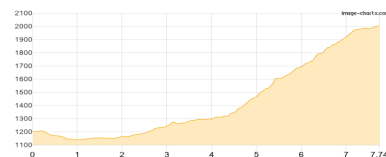

Voorstel1 2022

Typ:	Strecke	Gehzeit:	25:52 Stunden
Etappen:	7	Aufstieg:	3560 Hm
Länge:	47.11 km	Abstieg:	3685 Hm
Zeitraum:	.. - ..		

Etappe 1

Mittelberg -V- - Widdersteinhütte

Wandern **T2** - 920 Hm Aufstieg - 117 Hm Abstieg - **04:25** Stunden Gehzeit - 7.74 km Strecke

Mittelberg [V] 1207m - Widdersteinhütte 2015m

Etappe 2

Widdersteinhütte - Mindelheimer Hütte

Wandern **T2** - 404 Hm Aufstieg - 384 Hm Abstieg - **03:10** Stunden Gehzeit - 7.09 km Strecke

Widdersteinhütte 2015m - Mindelheimer Hütte 2013m