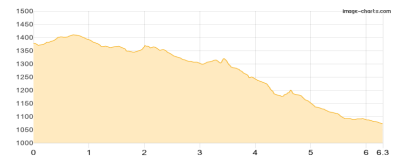

Vorstell 2022

Etappe 7

Söllerhaus - Mittelalp - Bergstüble - Riezlern

Wandern T1 - 144 Hm Aufstieg - 449 Hm Abstieg - **02:20** Stunden Gehzeit - 6.3 km Strecke

Söllerhaus 1366m - Kanzelwandbahn 1080m