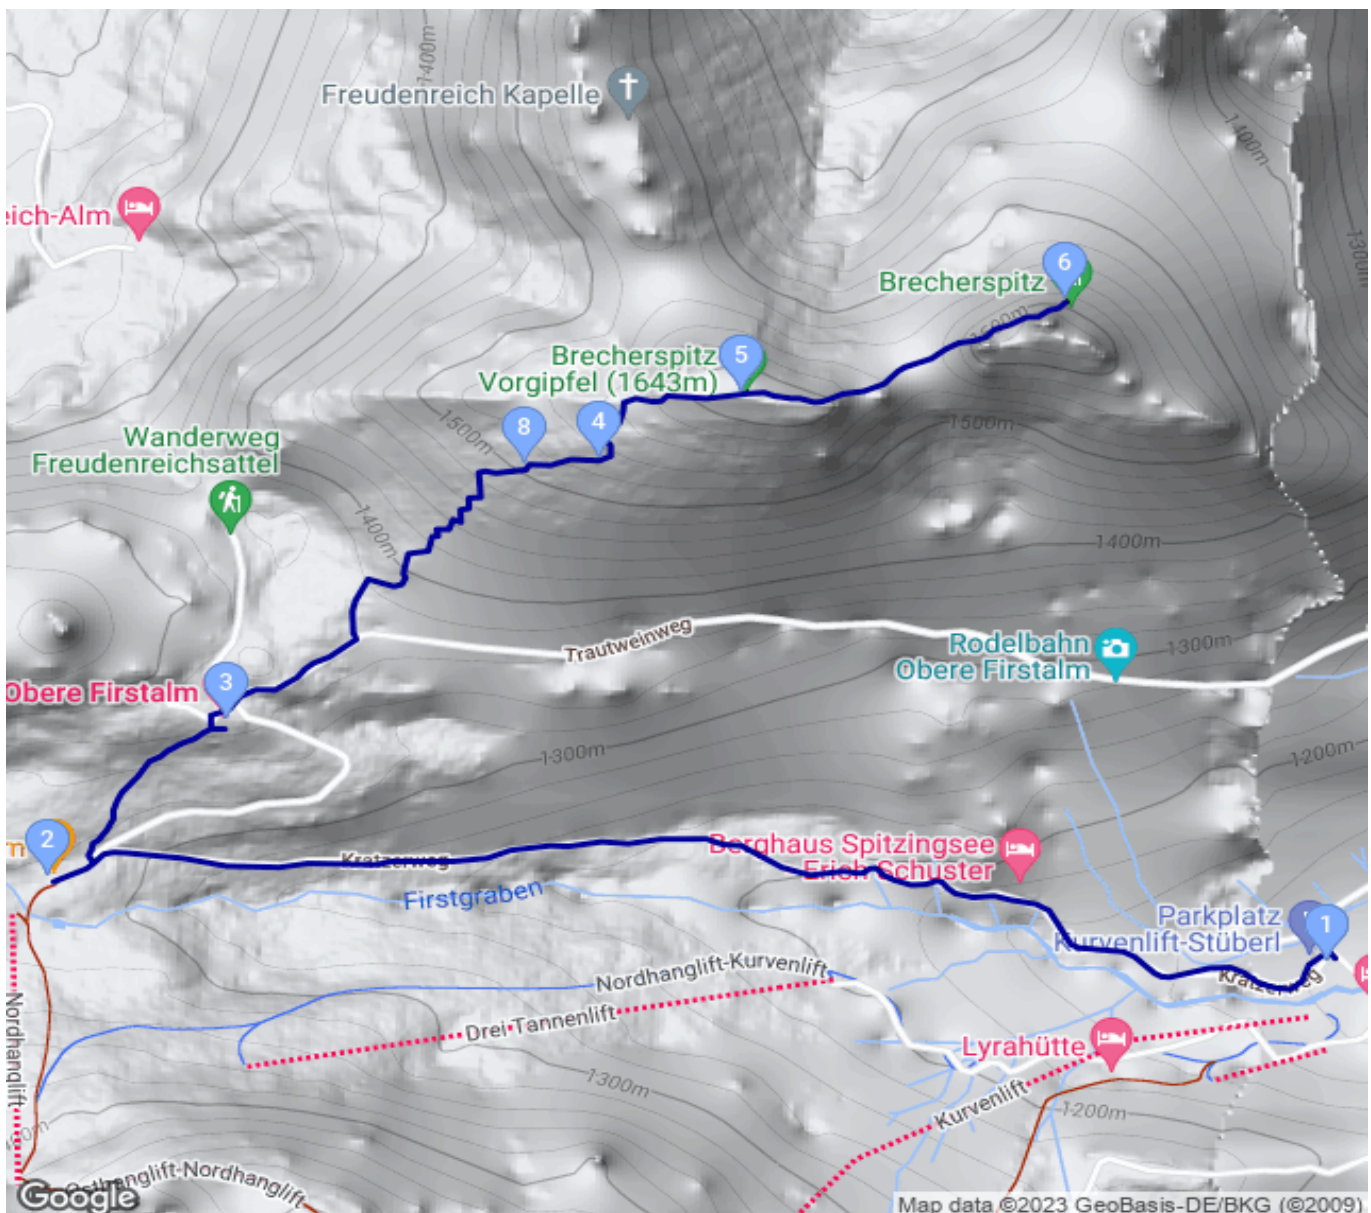

Obere Firstalm - Brecherspitze SPITZINGSEE

Kategorie: **Wandern**
Schwierigkeit: **T3**
Länge: **8.41 km**
gegangen: Mi. 01.11.2023

Gehzeit: **04:30 Stunden**
Aufstieg: **632 Hm**
Abstieg: **630 Hm**

POIs in der Route:

1. Kurvenlift 1116 m
2. Untere Firstalm 1321 m
3. Obere Firstalm 1372 m
4. Brecherspitz
5. Brecherspitz Vorgipfel 1643 m
6. Brecherspitz 1685 m
7. Brecherspitz Vorgipfel 1643 m
8. SCA
9. Kurvenlift 1116 m

Höhenprofil

Obere Firstalm - Brecherspitze SPITZINGSEE

Beschreibung

Gegangen mit Basti am 01.11.23. Sonnig aber kühl. Sehr schön, am Grat etwas ausgestellt