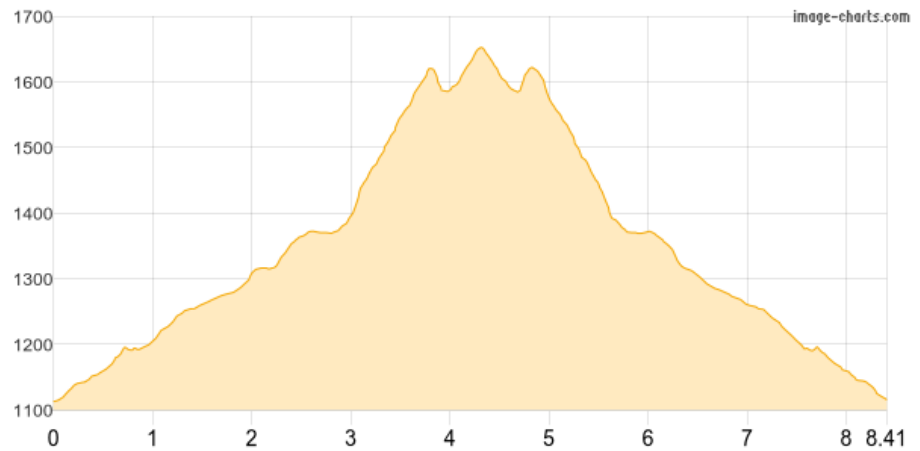

Obere Firstalm - Brecherspitze SPITZINGSEE

Kategorie: **Wandern**
Schwierigkeit: **T3**
Länge: **8.41 km**
gegangen: Mi. 01.11.2023

Gehzeit: **04:30 Stunden**
Aufstieg: **632 Hm**
Abstieg: **630 Hm**

POIs in der Route:

1. Kurvenlift 1116 m
2. Untere Firstalm 1321 m
3. Obere Firstalm 1372 m
4. Brecherspitz
5. Brecherspitz Vorgipfel 1643 m
6. Brecherspitz 1685 m
7. Brecherspitz Vorgipfel 1643 m
8. SCA
9. Kurvenlift 1116 m

Höhenprofil

Obere Firstalm - Brecherspitze SPITZINGSEE

Beschreibung

Gegangen mit Basti am 01.11.23. Sonnig aber kühl. Sehr schön, am Grat etwas ausgestellt