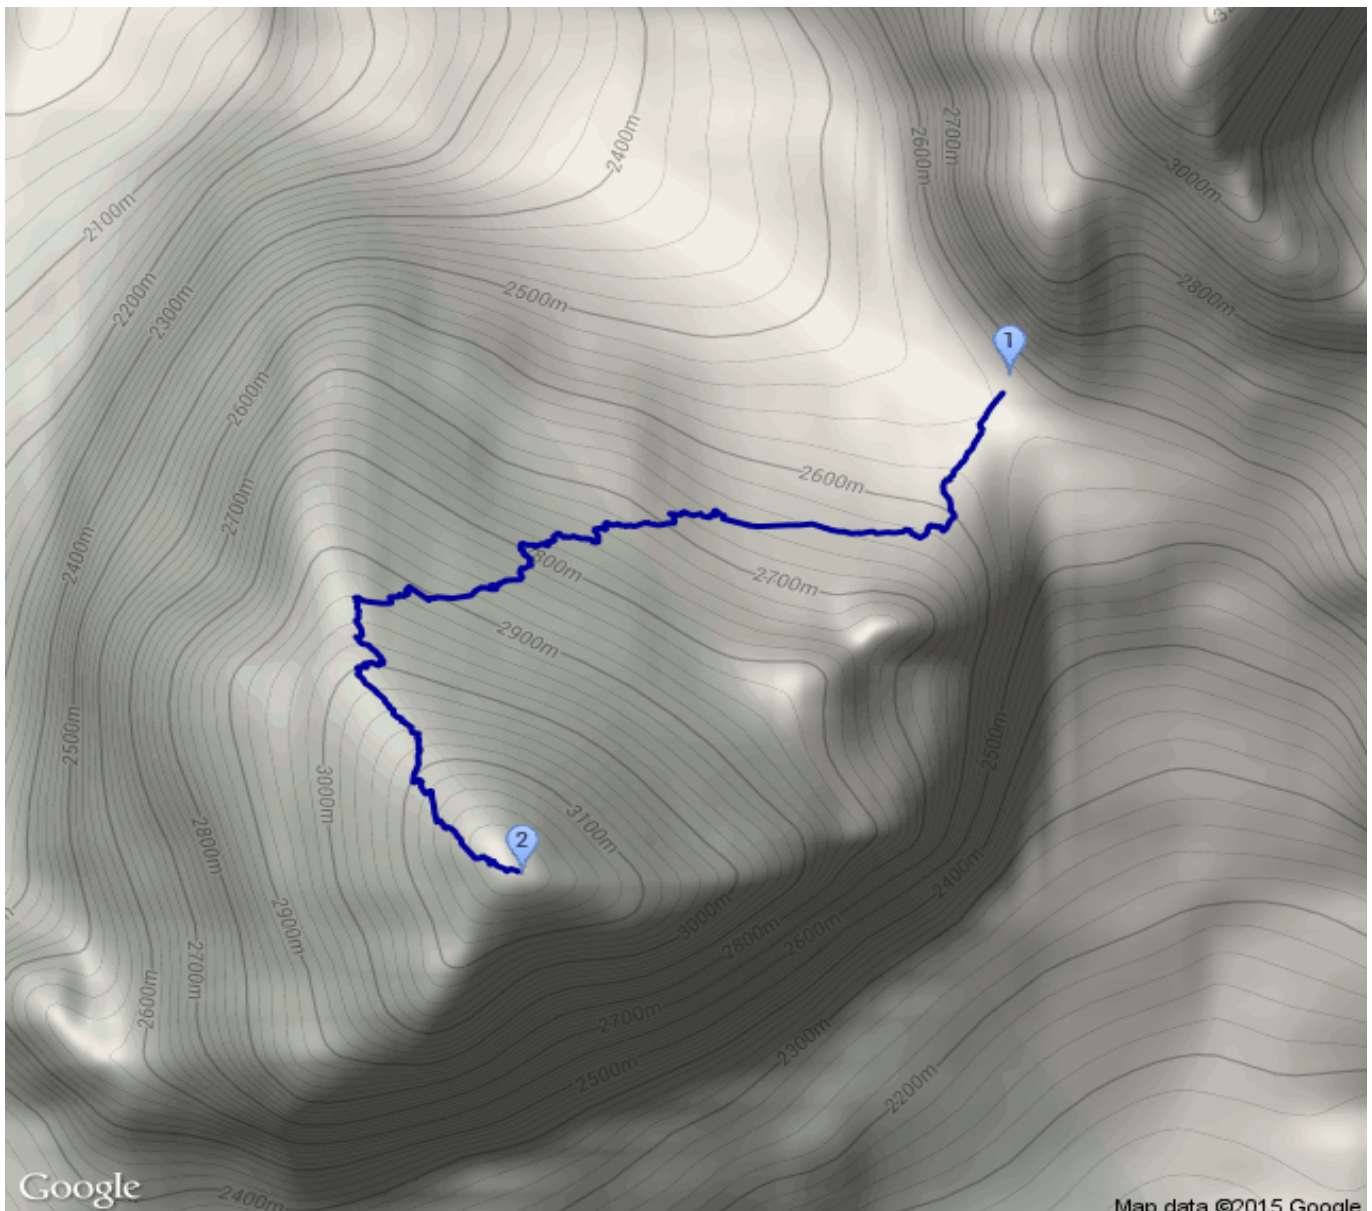

# Rifugio Giussani - ... - Rifugio Giussani

Kategorie: **Hochalpin**

Gehzeit: **04:00 Stunden**

Schwierigkeit:

Aufstieg: **644 Hm**

Länge: **4.57 km**

Abstieg: **650 Hm**

noch nicht geplant

POIs in der Route:

1. Rifugio Giussani 2580 m
2. Tofana di Rozes 3225 m
3. Rifugio Giussani 2580 m

Höhenprofil

Google

Map data ©2015 Google