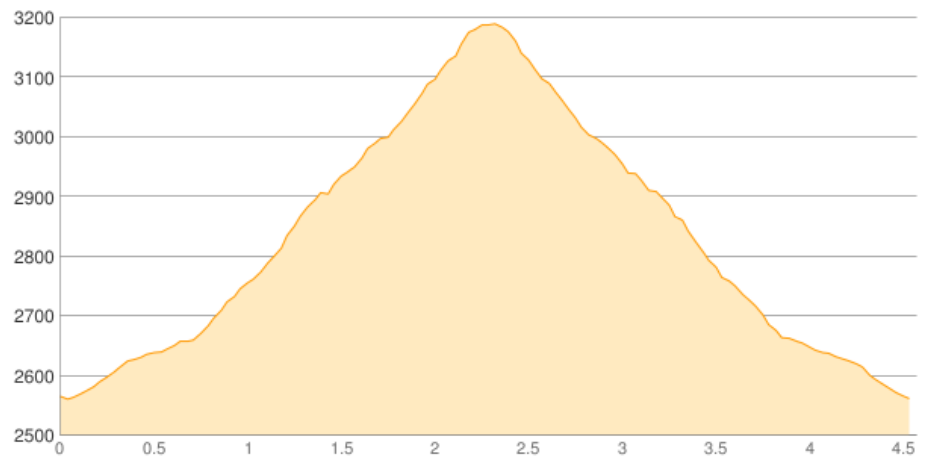

# Rifugio Giussani - ... - Rifugio Giussani

Kategorie: **Hochalpin**

Gehzeit: **04:00 Stunden**

Schwierigkeit:

Aufstieg: **644 Hm**

Länge: **4.57 km**

Abstieg: **650 Hm**

noch nicht geplant

POIs in der Route:

1. Rifugio Giussani 2580 m
2. Tofana di Rozes 3225 m
3. Rifugio Giussani 2580 m

Höhenprofil

Google

Map data ©2015 Google