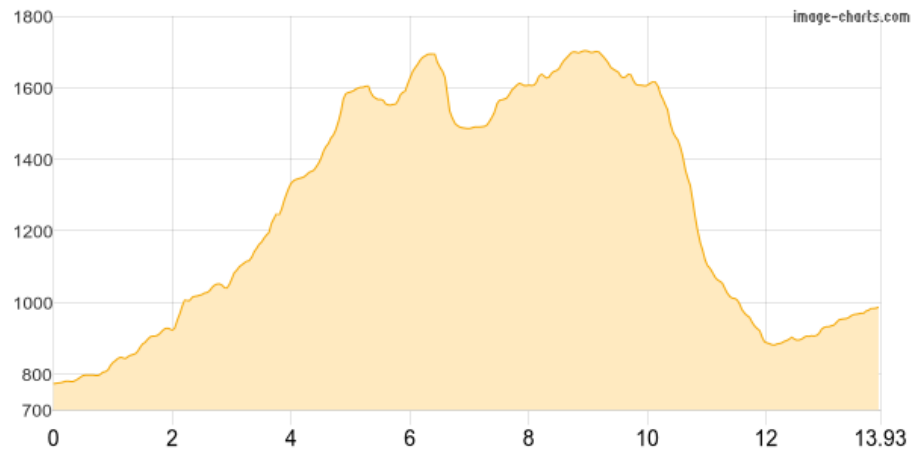

Kreuth - ... - Stuten Sesselbahn Talstation

Kategorie: **Schneeschuh**

Gehzeit: **08:55 Stunden**

Schwierigkeit: **WT4**

Aufstieg: **1392 Hm**

Länge: **13.93 km**

Abstieg: **1177 Hm**

noch nicht geplant

POIs in der Route:

1. Kreuth 787 m
2. Setzbergweg
3. Setzbergweg
4. Setzbergweg
5. Setzbergweg
6. Setzbergweg
7. Riedlerner Graben
8. Riedlerner Graben
9. Riedlerner Graben
10. Setzberg (Miesbach) 1706 m
11. Setzberg
12. Setzberg
13. Setzberg Alm
14. Setzberg Alm
15. Wallberghaus

Höhenprofil

Kreuth - ... - Stuten Sesselbahn Talstation

Beschreibung

WT4 für Abstieg im Mittertalgraben am Wallberg