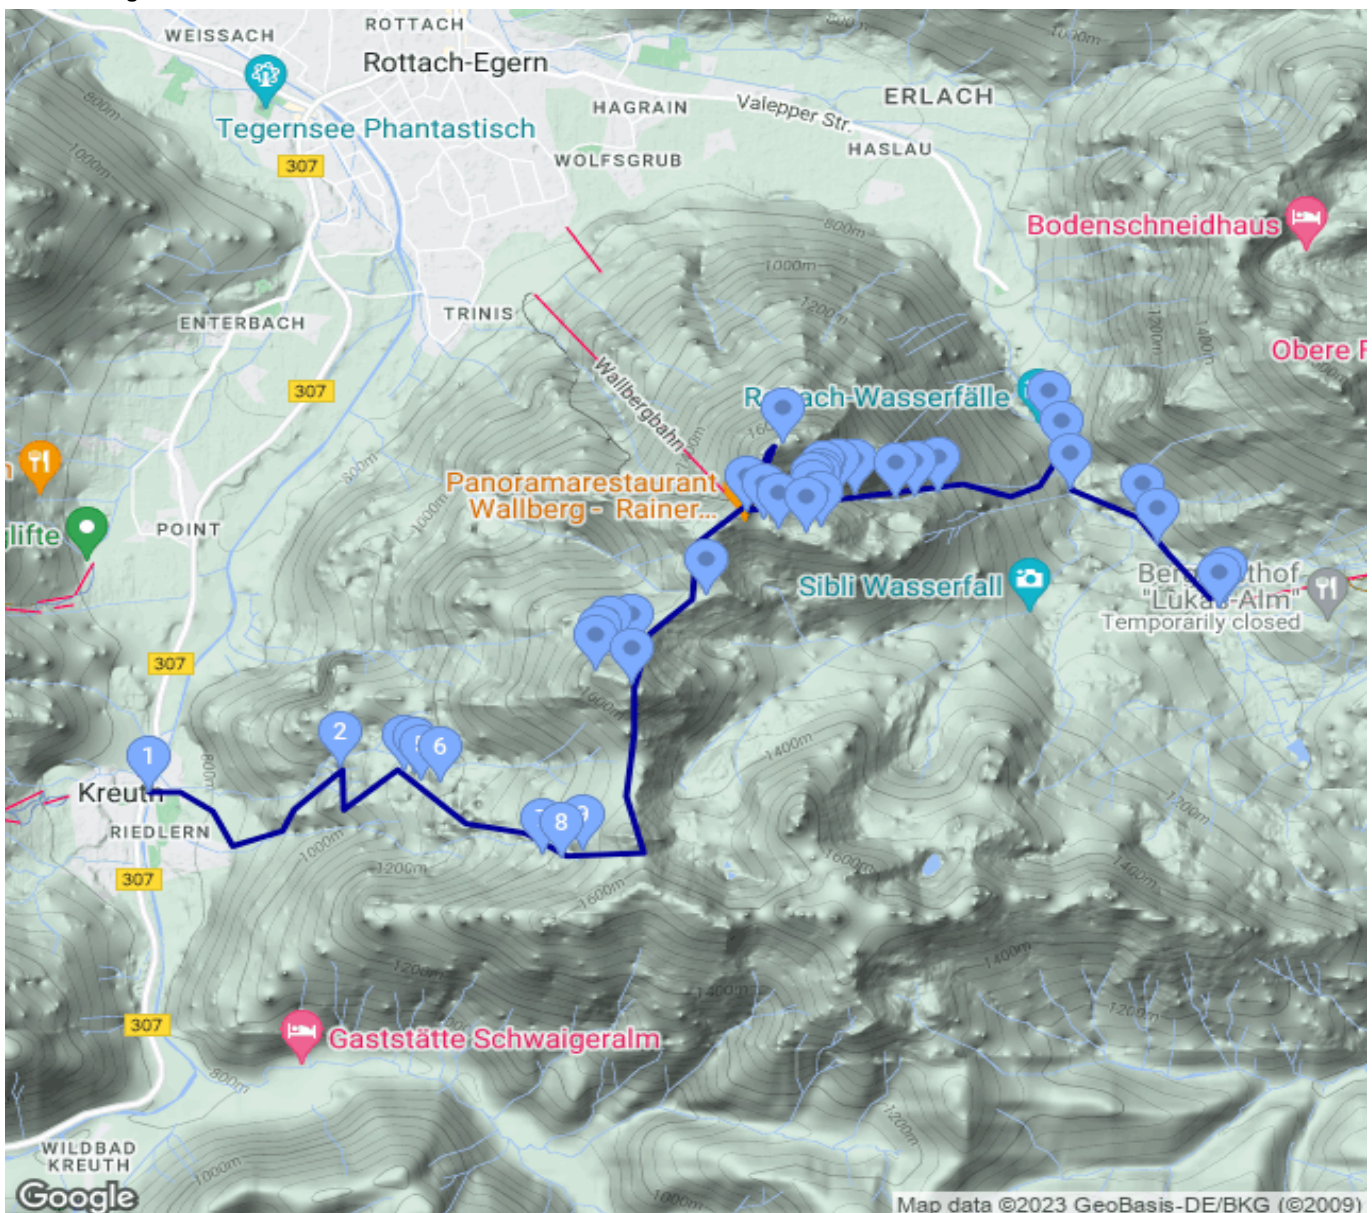

Kreuth - ... - Stuten Sesselbahn Talstation

Kategorie: **Schneeschuh**

Gehzeit: **08:55 Stunden**

Schwierigkeit: **WT4**

Aufstieg: **1392 Hm**

Länge: **13.93 km**

Abstieg: **1177 Hm**

noch nicht geplant

POIs in der Route:

1. Kreuth 787 m
2. Setzbergweg
3. Setzbergweg
4. Setzbergweg
5. Setzbergweg
6. Setzbergweg
7. Riedlerner Graben
8. Riedlerner Graben
9. Riedlerner Graben
10. Setzberg (Miesbach) 1706 m
11. Setzberg
12. Setzberg
13. Setzberg Alm
14. Setzberg Alm
15. Wallberghaus

Höhenprofil

Kreuth - ... - Stuten Sesselbahn Talstation

Beschreibung

WT4 für Abstieg im Mittertalgraben am Wallberg