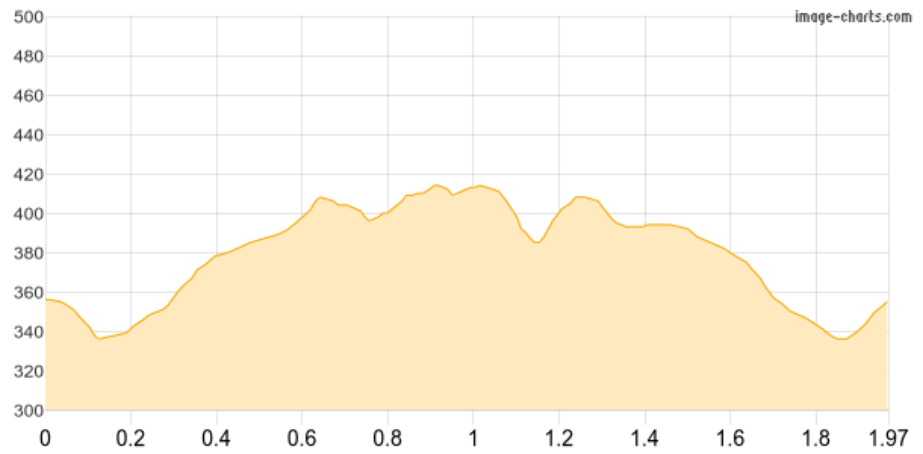

Wanderung zur Burg Losenstein

Kategorie: **Wandern**
Schwierigkeit: **T1**
Länge: **1.97 km**
gegangen Mo. 18.12.2023

Gehzeit: **01:00 Stunden**
Aufstieg: **138 Hm**
Abstieg: **139 Hm**

POIs in der Route:

1. **Burg Losenstein 411 m**

Höhenprofil

Wanderung zur Burg Losenstein

Beschreibung

Schöne kleine Wanderung, für die ganze Familie.