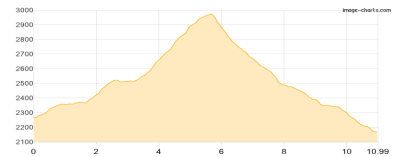

Etappe 2

2022 Heidelberger Hütte - Jamtalhütte

Wandern - 743 Hm Aufstieg - 838 Hm Abstieg - **05:40** Stunden Gehzeit - 10.99 km Strecke

Heidelberger Hütte 2264m - Jamtalhütte 2163m