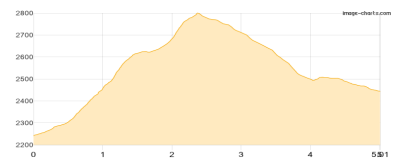

Etappe 4

2022 Chamanna Tuoi - Wiesbadener Hütte

Wandern **T5** - 576 Hm Aufstieg - 375 Hm Abstieg - **03:20** Stunden Gehzeit - 5.01 km Strecke

Chamanna Tuoi 2250m - Wiesbadener Hütte 2443m