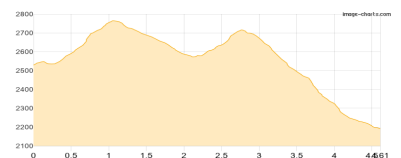

Etappe 6

2022 Saarbrücker Hütte - Tübinger Hütte

Wandern **T3** - 395 Hm Aufstieg - 731 Hm Abstieg - **03:20** Stunden Gehzeit - 4.61 km Strecke

Tübinger Hütte 2194m