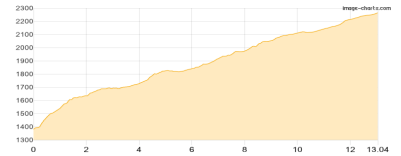

Etappe 1

2022 Ischgl - Heidelberger Hütte

Wandern **T1** - 939 Hm Aufstieg - 55 Hm Abstieg - **05:10** Stunden Gehzeit - 13.04 km Strecke

Ischgl 1376m - Heidelberger Hütte 2264m