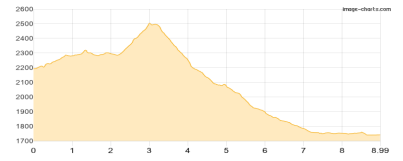

Silvretta-Runde 2022

Etappe 7

2022 Tübinger Hütte - Vermunt

Skitour - 434 Hm Aufstieg - 885 Hm Abstieg - **04:25** Stunden Gehzeit - 8.99 km Strecke

Vermunt 1751m