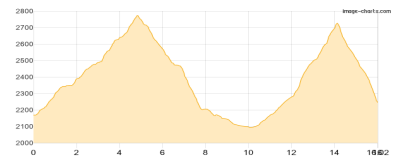

Etappe 3

2022 Jamtalhütte - Chamanna Tuoi

Wandern **T3** - 1268 Hm Aufstieg - 1191 Hm Abstieg - **08:50** Stunden Gehzeit - 16.02 km Strecke

Jamtalhütte 2163m - Chamanna Tuoi 2250m