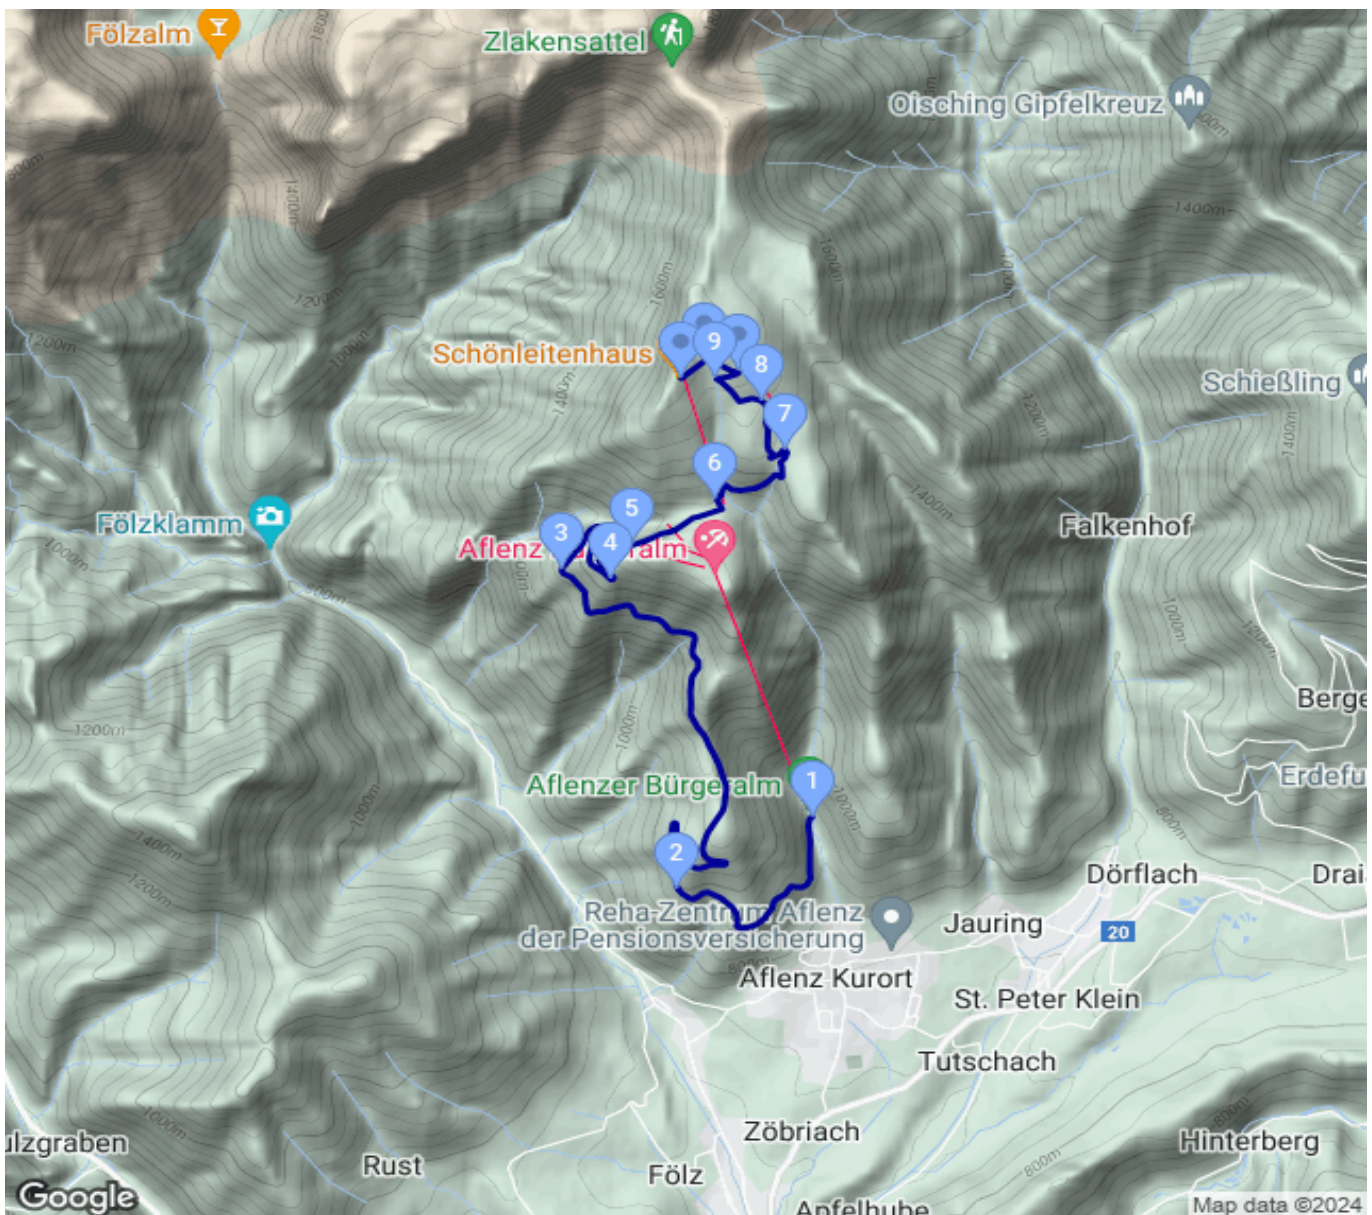

Schönleitenhaus Rodelanstieg

Kategorie: **Skitour**
Schwierigkeit: **L**
Länge: **9.80 km**
noch nicht geplant

Gehzeit: **04:40 Stunden**
Aufstieg: **964 Hm**
Abstieg: **48 Hm**

POIs in der Route:

1. Bürgeralm Sessellift Talstatio 859 m
2. Piererbach
3. Eisentalbach
4. Skywalk
5. Alte Bürgeralmstraße
6. Schönleiten 1
7. Paradieslift
8. Windgrubentrail
9. Zufahrt Schönleitenlift Mittel
10. Windgrubentrail
11. Schönleitenlift Bergstation
12. Schönleitenhaus 1783 m

Höhenprofil

Schönleitenhaus Rodelanstieg

Beschreibung

Anstieg vom Parkplatz des Bürgeralm Sesselliftes über die Rodelstraßen zum Schönleitenhaus