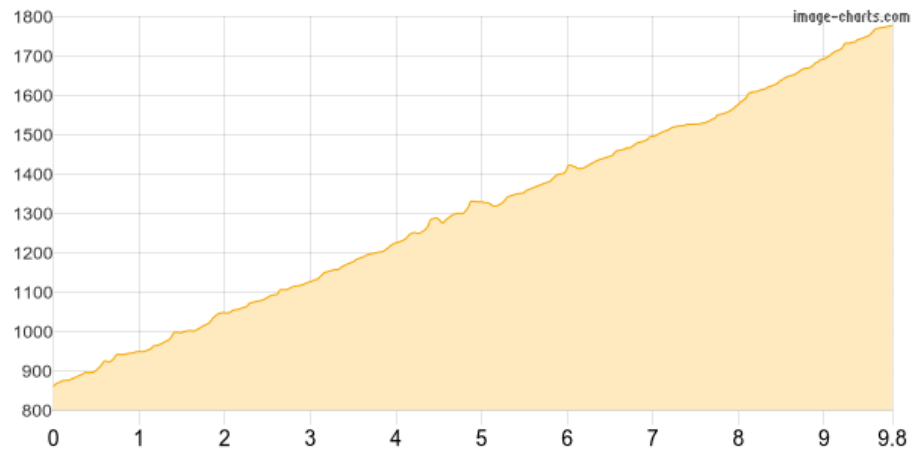

Schönleitenhaus Rodelanstieg

Kategorie: **Skitour**
Schwierigkeit: **L**
Länge: **9.80 km**
noch nicht geplant

Gehzeit: **04:40 Stunden**
Aufstieg: **964 Hm**
Abstieg: **48 Hm**

POIs in der Route:

1. Bürgeralm Sessellift Talstatio 859 m
2. Piererbach
3. Eisentalbach
4. Skywalk
5. Alte Bürgeralmstraße
6. Schönleiten 1
7. Paradieslift
8. Windgrubentrail
9. Zufahrt Schönleitenlift Mittel
10. Windgrubentrail
11. Schönleitenlift Bergstation
12. Schönleitenhaus 1783 m

Höhenprofil

Schönleitenhaus Rodelanstieg

Beschreibung

Anstieg vom Parkplatz des Bürgeralm Sesselliftes über die Rodelstraßen zum Schönleitenhaus