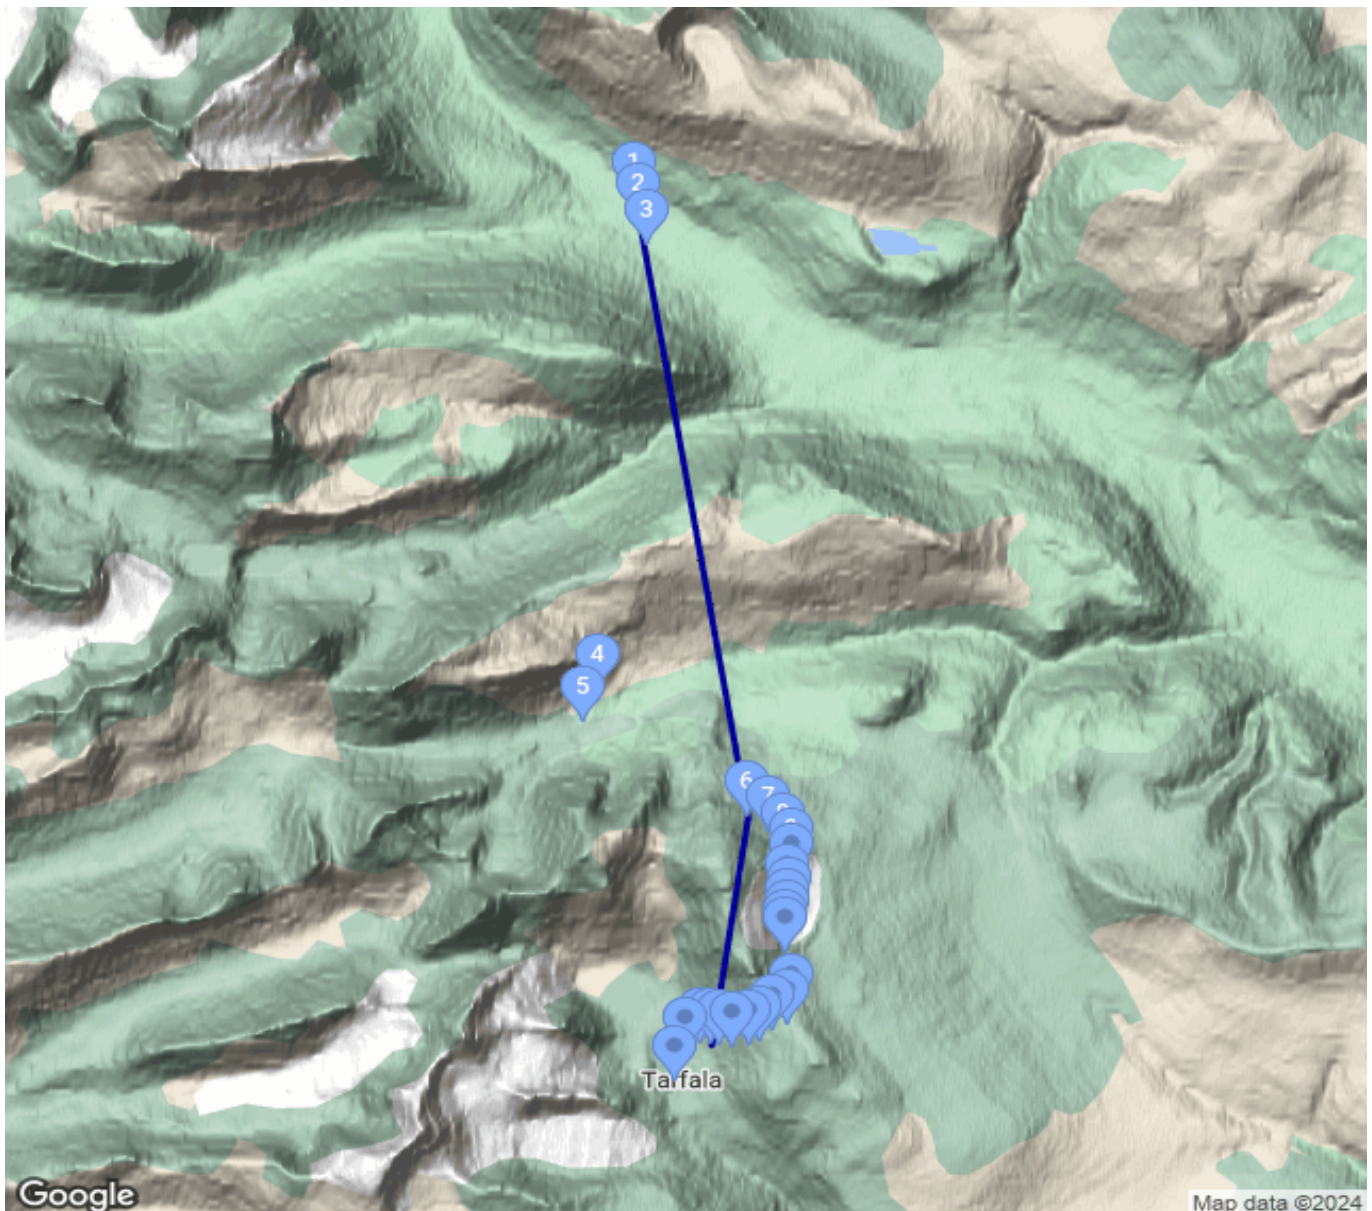

# STF Vistas Fjällstuga - Tarfala

Kategorie: **Wandern**

Gehzeit: **07:50 Stunden**

Schwierigkeit:

Aufstieg: **1215 Hm**

Länge: **17.36 km**

Abstieg: **639 Hm**

noch nicht geplant

POIs in der Route:

1. STF Vistas Fjällstuga 587 m
2. Playa de la Vistas
3. Playa de la Vistas
4. Gaskkasjohka
5. Gaskkasjohka
6. Darfálc&#780;ohkka
7. Darfálc&#780;ohkka
8. Tarfalaglaciären
9. Tarfalaglaciären
10. Tarfalaglaciären
11. Tarfalaglaciären
12. Tarfalaglaciären
13. Tarfalaglaciären
14. Tarfalaglaciären
15. Tarfalaglaciären

Höhenprofil

Google

Map data ©2024