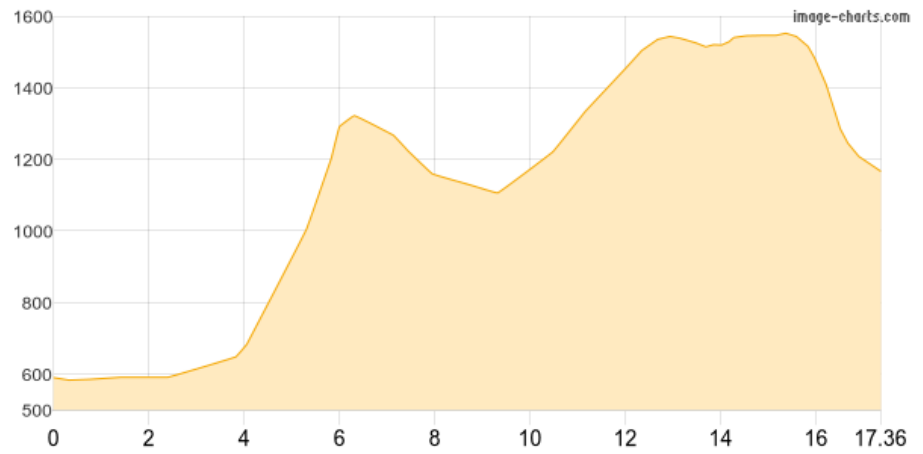

STF Vistas Fjällstuga - Tarfala

Kategorie: **Wandern**

Gehzeit: **07:50 Stunden**

Schwierigkeit:

Aufstieg: **1215 Hm**

Länge: **17.36 km**

Abstieg: **639 Hm**

noch nicht geplant

POIs in der Route:

1. STF Vistas Fjällstuga 587 m
2. Playa de la Vistas
3. Playa de la Vistas
4. Gaskkasjohka
5. Gaskkasjohka
6. Darfálčohkka
7. Darfálčohkka
8. Tarfalaglaciären
9. Tarfalaglaciären
10. Tarfalaglaciären
11. Tarfalaglaciären
12. Tarfalaglaciären
13. Tarfalaglaciären
14. Tarfalaglaciären
15. Tarfalaglaciären

Höhenprofil

Google

Map data ©2024