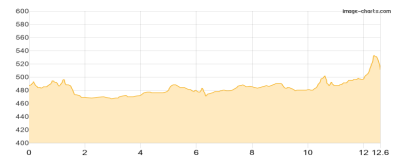

2022 Kaisergebirge

Typ: **Rundtour**
Etappen: **5**
Länge: **55.61 km**
Zeitraum: **08.08.2022 - 12.08.2022**

Gehzeit: **27:00 Stunden**
Aufstieg: **2875 Hm**
Abstieg: **3531 Hm**

Etappe 1 08.08.2022 Montag

2022 Kaisergebirge: 01 Oberaudorf - Kiefersfelden - Kufstein - KUF-Hotel

Wandern **T2** - 223 Hm Aufstieg - 419 Hm Abstieg - **04:30** Stunden Gehzeit - 12.6 km Strecke

Ochsenwirt 486m

Etappe 2 09.08.2022 Dienstag

2022 Kaisergebirge: 02 Weinbergerhaus - Steinbergalm - Kaindlhütte - ... - Hans-Berger-Haus

Wandern **T3** - 734 Hm Aufstieg - 1057 Hm Abstieg - **06:45** Stunden Gehzeit - 14.37 km Strecke

Weinbergerhaus 1272m - Steinbergalm 1312m - Kaindlhütte 1293m - Anton-Karg-Haus 829m - Hans-Berger-Haus 936m