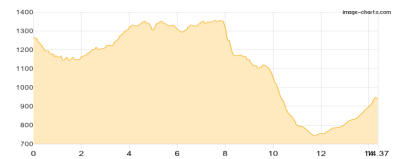

2022 Kaisergebirge

Typ: **Rundtour**
Etappen: **5**
Länge: **55.61 km**
Zeitraum: **08.08.2022 - 12.08.2022**

Gehzeit: **27:00 Stunden**
Aufstieg: **2875 Hm**
Abstieg: **3531 Hm**

Etappe 1 08.08.2022 Montag

2022 Kaisergebirge: 01 Oberaudorf - Kiefersfelden - Kufstein - KUF-Hotel

Wandern **T2** - 223 Hm Aufstieg - 419 Hm Abstieg - **04:30** Stunden Gehzeit - 12.6 km Strecke

Ochsenwirt 486m

Etappe 2 09.08.2022 Dienstag

2022 Kaisergebirge: 02 Weinbergerhaus - Steinbergalm - Kaindlhütte - ... - Hans-Berger-Haus

Wandern **T3** - 734 Hm Aufstieg - 1057 Hm Abstieg - **06:45** Stunden Gehzeit - 14.37 km Strecke

Weinbergerhaus 1272m - Steinbergalm 1312m - Kaindlhütte 1293m - Anton-Karg-Haus 829m - Hans-Berger-Haus 936m

Etappe 3 10.08.2022 Mittwoch

2022 Kaisergebirge: 03 Hans-Berger-Haus - Vorderkaiserfeldenhütte

Wandern **T2** - 703 Hm Aufstieg - 259 Hm Abstieg - **04:30** Stunden Gehzeit - 8.37 km Strecke

Hans-Berger-Haus 936m - Anton-Karg-Haus 829m - Vorderkaiserfeldenhütte 1384m