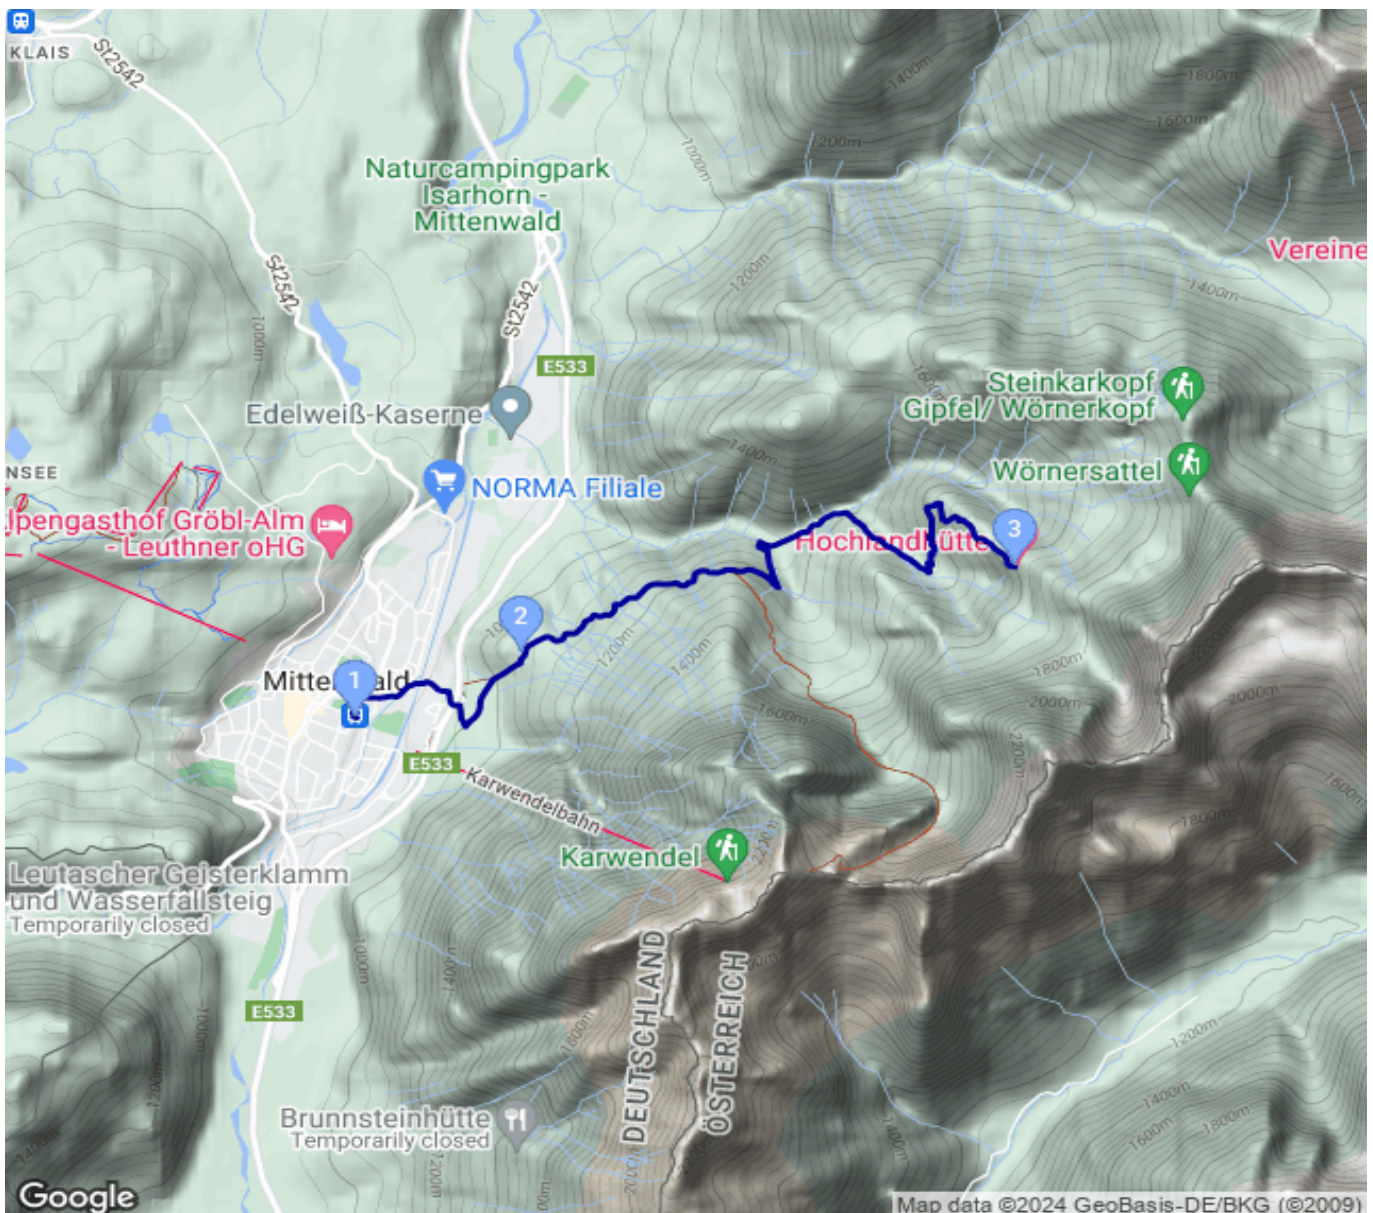

Mittenwald - Dammkarabfahrt - Hochlandhütte

Kategorie: **Wandern**
Schwierigkeit: **T2**
Länge: **6.69 km**
geplant

Gehzeit: **04:00 Stunden**
Aufstieg: **844 Hm**
Abstieg: **143 Hm**

POIs in der Route:

1. Mittenwald 914 m
2. Dammkarabfahrt

Höhenprofil

Mittenwald - Dammkarabfahrt - Hochlandhütte

Persönliche Anmerkungen

Samstag, 31.08.2024 Übernachtung im Lager der Hochlandhütte Lager 24,-€/Pers. die Hütte ist gut ausgebucht. www.hochlandhuette.de