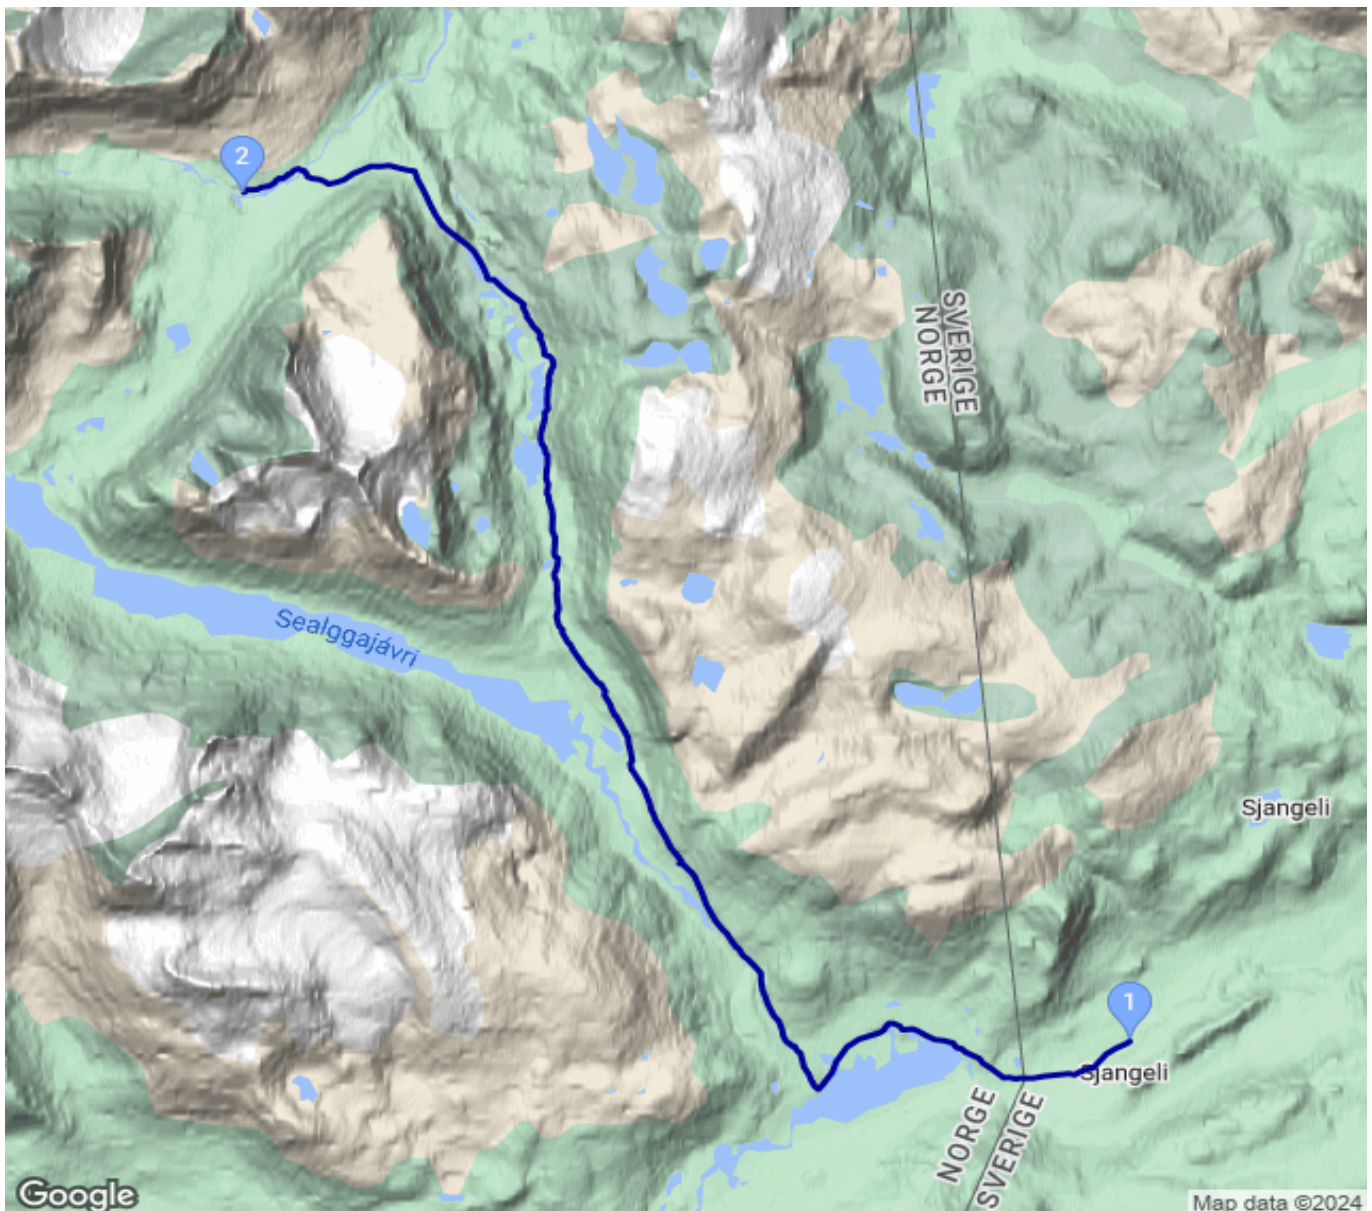

Unna Allaks - Hunddalshytta

Kategorie: **Wandern**

Schwierigkeit: **T3**

Länge: **23.32 km**

noch nicht geplant

Gehzeit: **06:40 Stunden**

Aufstieg: **310 Hm**

Abstieg: **320 Hm**

POIs in der Route:

1. Unna Allaks 700 m

2. Hunddalshytta 687 m

Höhenprofil

Google

Map data ©2024