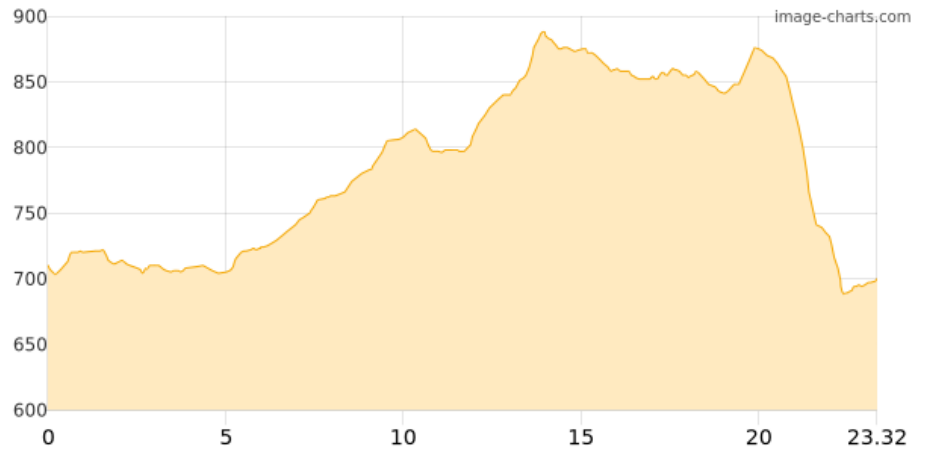

Unna Allaks - Hunddalshytta

Kategorie: **Wandern**

Schwierigkeit: **T3**

Länge: **23.32 km**

noch nicht geplant

Gehzeit: **06:40 Stunden**

Aufstieg: **310 Hm**

Abstieg: **320 Hm**

POIs in der Route:

1. Unna Allaks 700 m

2. Hunddalshytta 687 m

Höhenprofil

Google

Map data ©2024