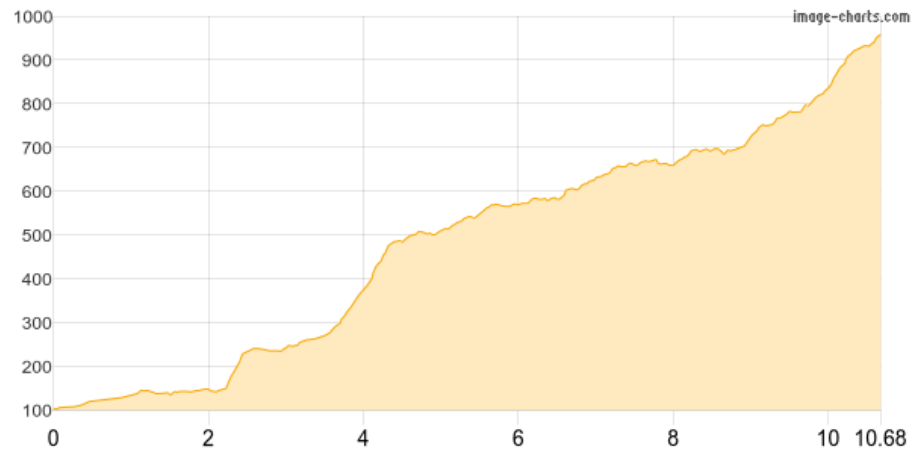

## 240314\_Tararua-1 to Waiopehu Hut (HW)

Kategorie: **Wandern**

Gehzeit: **05:10 Stunden**

Schwierigkeit:

Aufstieg: **994 Hm**

Länge: **10.68 km**

Abstieg: **139 Hm**

noch nicht geplant

POIs in der Route:

1. Ohau River 103 m
2. km 1,49 ok Tararua Northern C
3. km 6,02 ok
4. EndP Waiopehu Hut

### Höhenprofil

### **Beschreibung**

Achtung! Diese Streckenführung entspricht nicht dem "offiziell" vom TA-Trust vorgeschlagenen Weg, der weiter östlich verläuft.