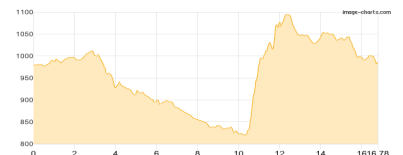

Etappe 5

Hotel Forelle - Zirmerskopf - Eibsee-Hotel

Wandern **T3** - 551 Hm Aufstieg - 544 Hm Abstieg - **05:50** Stunden Gehzeit - 16.78 km Strecke

Hotel Forelle 978m - Eibsee-Hotel 976m