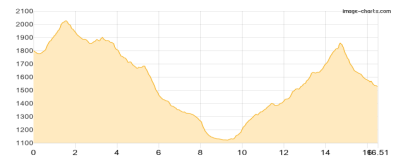

Etappe 3

Landsberger Hütte - Otto-Mayr-Hütte

Wandern **T2** - 1145 Hm Aufstieg - 1414 Hm Abstieg - **08:55** Stunden Gehzeit - 16.51 km Strecke

Landsberger Hütte 1810m - Otto-Mayr-Hütte 1530m