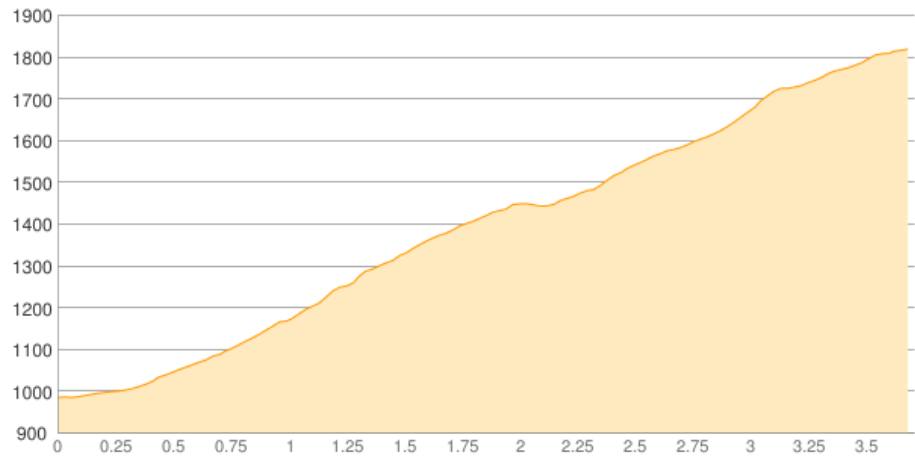

Rofanseilbahn - Erfurter Hütte

Kategorie: **Wandern**
Schwierigkeit:
Länge: **3.71 km**
gegangen Mo. 14.09.2015

Gehzeit: **02:00 Stunden**
Aufstieg: **843 Hm**
Abstieg: **10 Hm**

POIs in der Route:

1. Maurach 985 m
2. Erfurter Hütte [Rofan] 1834 m

Höhenprofil

Rofanseilbahn - Erfurter Hütte

Persönliche Anmerkungen

In 2 uur vanaf Maurach naar de Erfurter hutte geklommen.