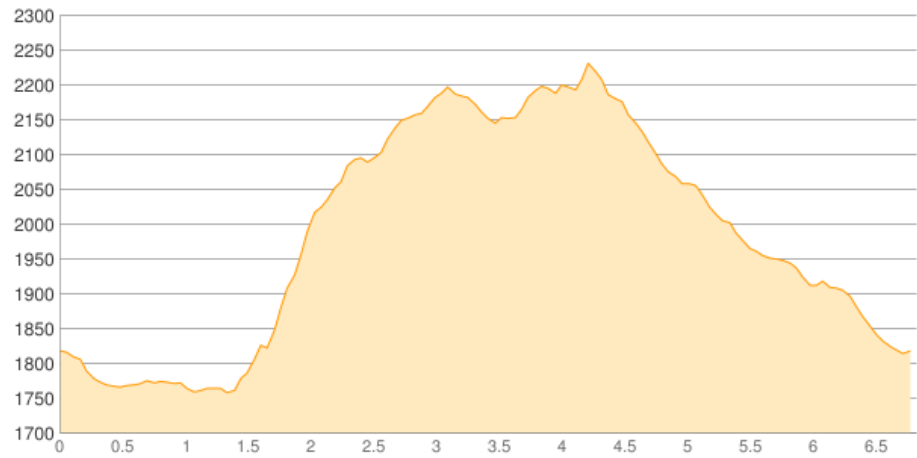

Erfurter Hütte - Durrakreuz - ... - Erfurter Hütte

Kategorie: **Wandern**
Schwierigkeit:
Länge: **6.83 km**
gegangen Fr. 18.09.2015

Gehzeit: **03:00 Stunden**
Aufstieg: **601 Hm**
Abstieg: **601 Hm**

POIs in der Route:

1. Erfurter Hütte [Rofan] 1834 m
2. Durrakreuz 1756 m
3. Dalfazer Roßkopf 2143 m
4. Streichkopf 2243 m
5. Erfurter Hütte [Rofan] 1834 m

Höhenprofil

Erfurter Hütte - Durrakreutz - ... - Erfurter Hütte

Persönliche Anmerkungen

Gelopen zonder Astrid. Die had pijn.