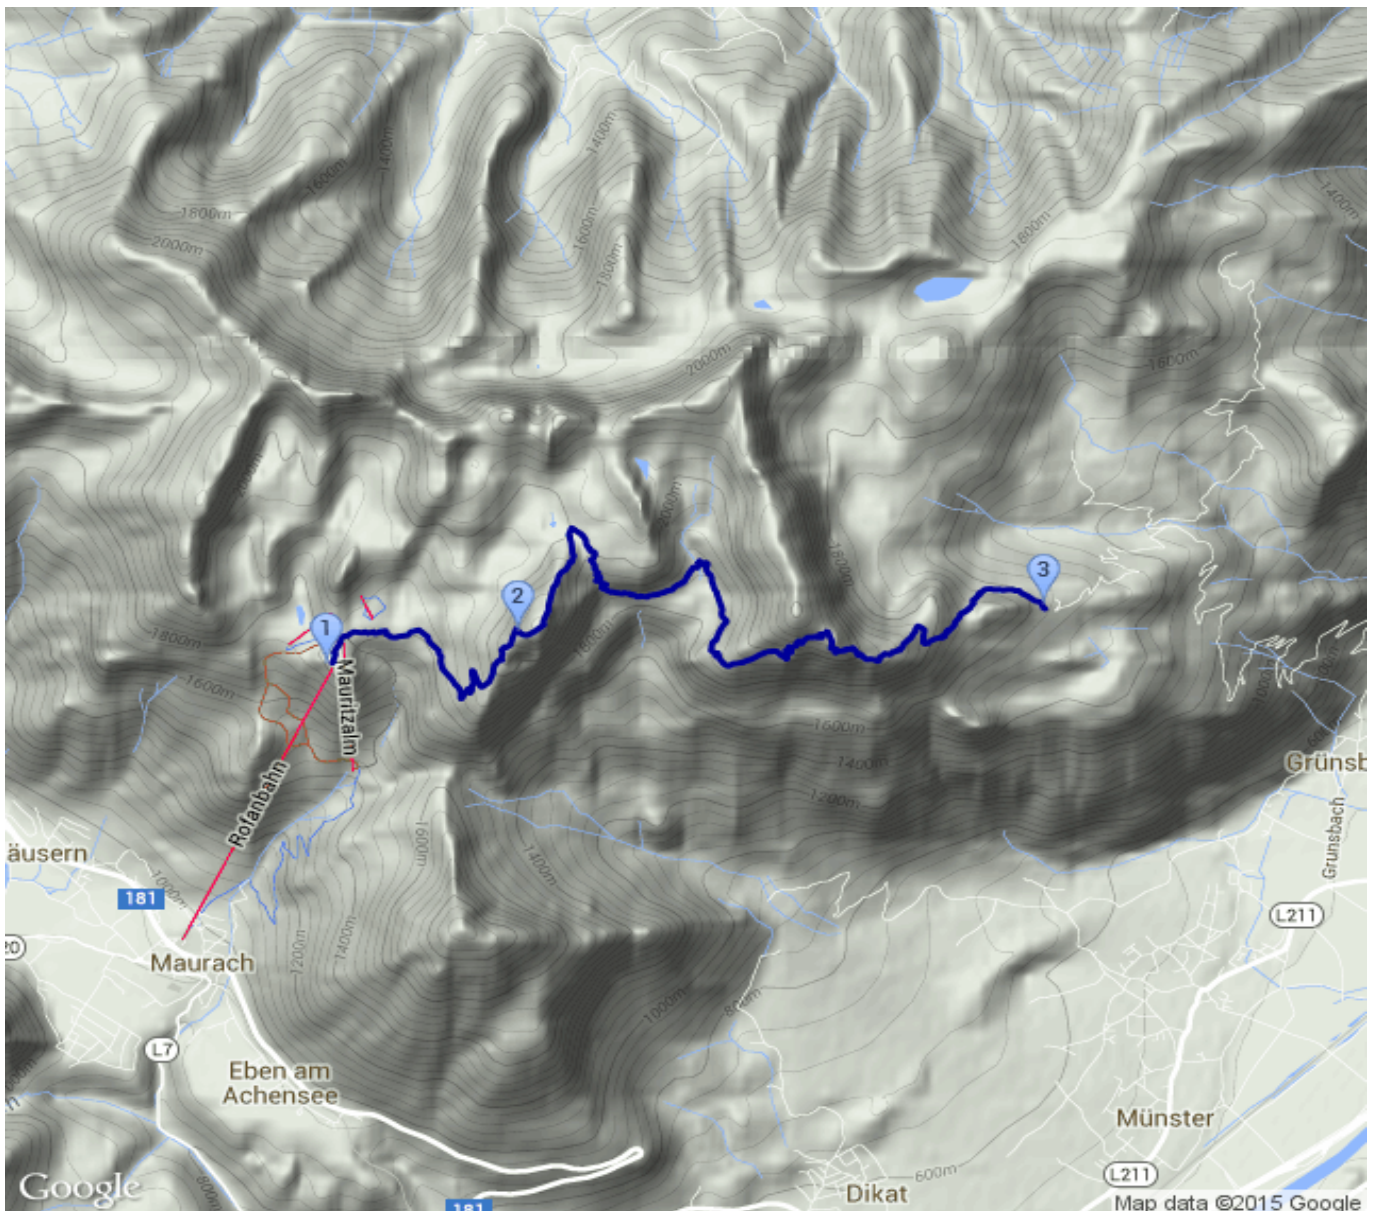

Erfurter Hütte - ... - Bayreuther Hütte

Kategorie: **Wandern**
Schwierigkeit:
Länge: **8.53 km**
gegangen Mi. 16.09.2015

Gehzeit: **05:30 Stunden**
Aufstieg: **735 Hm**
Abstieg: **981 Hm**

POIs in der Route:

1. Erfurter Hütte [Rofan] 1834 m
2. Haidachstellwand 2192 m
3. Bayreuther Hütte 1600 m

Höhenprofil

Erfurter Hütte - ... - Bayreuther Hütte

Persönliche Anmerkungen

Met veel wind een mooie wandeldag.