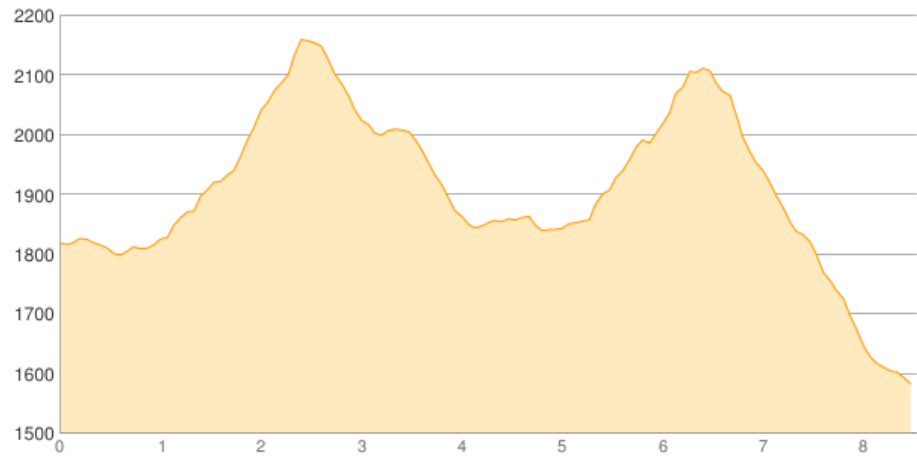

Erfurter Hütte - ... - Bayreuther Hütte

Kategorie: **Wandern**
Schwierigkeit:
Länge: **8.53 km**
gegangen Mi. 16.09.2015

Gehzeit: **05:30 Stunden**
Aufstieg: **735 Hm**
Abstieg: **981 Hm**

POIs in der Route:

1. Erfurter Hütte [Rofan] 1834 m
2. Haidachstellwand 2192 m
3. Bayreuther Hütte 1600 m

Höhenprofil

Erfurter Hütte - ... - Bayreuther Hütte

Persönliche Anmerkungen

Met veel wind een mooie wandeldag.