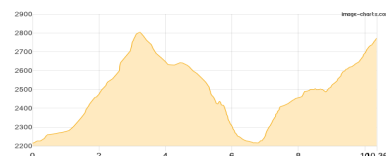

2022 Venediger NZ

Typ:	Strecke	Gehzeit:	31:55 Stunden
Etappen:	6	Aufstieg:	4580 Hm
Länge:	55.48 km	Abstieg:	4616 Hm
Zeitraum:	.. - ..		

Etappe 1

2022 NZ 1: Habachtal - Neue Thüringer Hütte

Wandern - 879 Hm Aufstieg - 47 Hm Abstieg - **04:05** Stunden Gehzeit - 7.35 km Strecke

Alpenrose (Habachtal) 1384m - Neue Thüringer Hütte 2240m

Etappe 2

2022 NZ 2: Neue Thüringer Hütte - Neue Prager Hütte

Wandern **T3** - 1197 Hm Aufstieg - 640 Hm Abstieg - **06:35** Stunden Gehzeit - 10.36 km Strecke

Neue Thüringer Hütte 2240m - Neue Prager Hütte 2796m

Etappe 3

2022 Venediger 3 - Neue Prager Hütte - Badener Hütte

Wandern **T2** - 720 Hm Aufstieg - 887 Hm Abstieg - **05:25** Stunden Gehzeit - 9.84 km Strecke