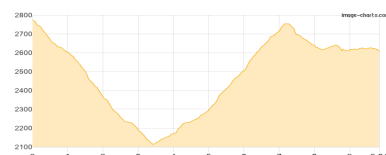

Alpenrose (Habachtal) 1384m - Neue Thüringer Hütte 2240m

Etappe 2

2022 NZ 2: Neue Thüringer Hütte - Neue Prager Hütte

Wandern **T3** - 1197 Hm Aufstieg - 640 Hm Abstieg - **06:35** Stunden Gehzeit - 10.36 km Strecke

Neue Thüringer Hütte 2240m - Neue Prager Hütte 2796m

Etappe 3

2022 Venediger 3 - Neue Prager Hütte - Badener Hütte

Wandern **T2** - 720 Hm Aufstieg - 887 Hm Abstieg - **05:25** Stunden Gehzeit - 9.84 km Strecke

Neue Prager Hütte 2796m - Alte Prager Hütte 2489m - Löbbentörl 2770m - Badener Hütte 2608m

Etappe 4

2022 Venediger 4 - Badener Hütte - Bonn-Matreier Hütte

Wandern **T3** - 865 Hm Aufstieg - 732 Hm Abstieg - **05:35** Stunden Gehzeit - 9.13 km Strecke