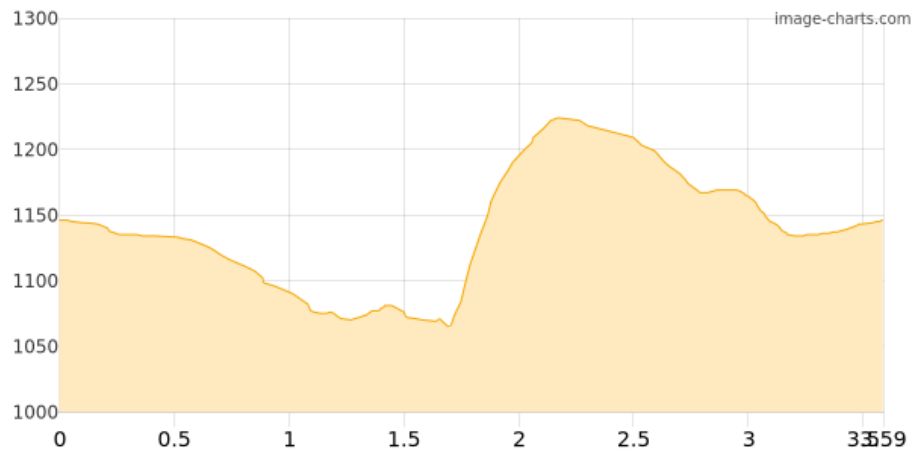

KST - Ostrachtaler Klettersteig -P Oberjoch

Kategorie: **Klettersteig**
Schwierigkeit: **B**
Länge: **3.59 km**
gegangen Do. 09.05.2024

Gehzeit: **01:35 Stunden**
Aufstieg: **200 Hm**
Abstieg: **200 Hm**

POIs in der Route:

1. Dorfparkplatz P1
2. Ostrachtaler-Klettersteig Zust
3. Ostrachtaler Klettersteig
4. Ostrachtaler Klettersteig 1177 m
5. Alpakastall
6. Moorstraße

Höhenprofil

KST - Ostrachtaler Klettersteig -P Oberjoch