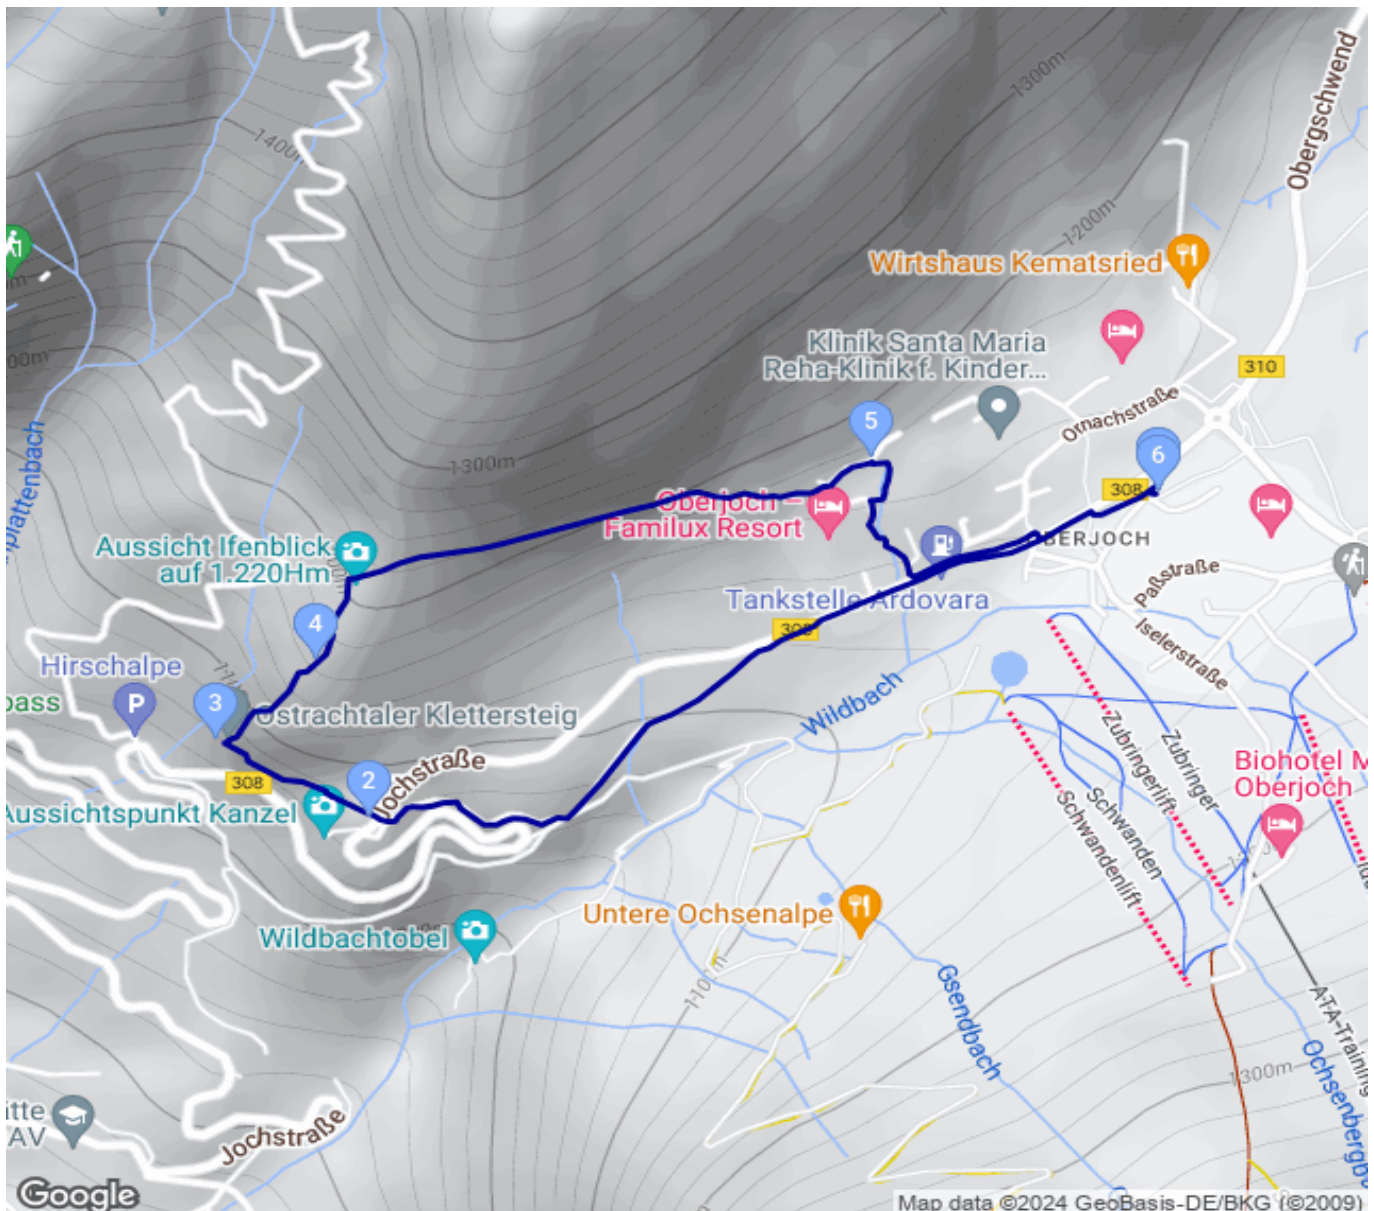

KST - Ostrachtaler Klettersteig -P Oberjoch

Kategorie: **Klettersteig**
Schwierigkeit: **B**
Länge: **3.59 km**
gegangen Do. 09.05.2024

Gehzeit: **01:35 Stunden**
Aufstieg: **200 Hm**
Abstieg: **200 Hm**

POIs in der Route:

1. Dorfparkplatz P1
2. Ostrachtaler-Klettersteig Zust
3. Ostrachtaler Klettersteig
4. Ostrachtaler Klettersteig 1177 m
5. Alpakastall
6. Moorstraße

Höhenprofil

KST - Ostrachtaler Klettersteig -P Oberjoch