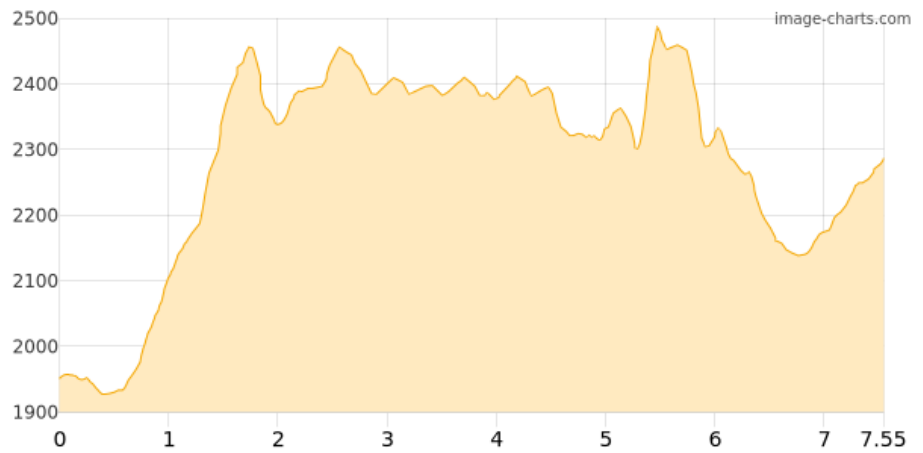

Bertihütte - Carduccihütte

Kategorie: **Klettersteig**

Gehzeit: **06:45 Stunden**

Schwierigkeit: **D**

Aufstieg: **1215 Hm**

Länge: **7.55 km**

Abstieg: **878 Hm**

noch nicht geplant

POIs in der Route:

1. Bertihütte 1950 m
2. Berti Hütte
3. Berti Hütte
4. Ferrata Roghel
5. Ferrata Roghel
6. Via Ferrata Aldo Roghel
7. Via Ferrata Aldo Roghel
8. Via Ferrata Aldo Roghel
9. Via Ferrata Aldo Roghel
10. Via Ferrata Aldo Roghel
11. Via Ferrata Aldo Roghel
12. Via Ferrata Aldo Roghel
13. Via Ferrata Cengia Gabriella
14. Via Ferrata Cengia Gabriella
15. Via Ferrata Cengia Gabriella

Höhenprofil

Bertihütte - Carduccihütte

Beschreibung

Klettersteig T4 Alpinwandern Strecke schwierig 1215 Hm Aufstieg 878 Hm Abstieg 06:45 Stunden Gehzeit 7.55 km Streckenlänge