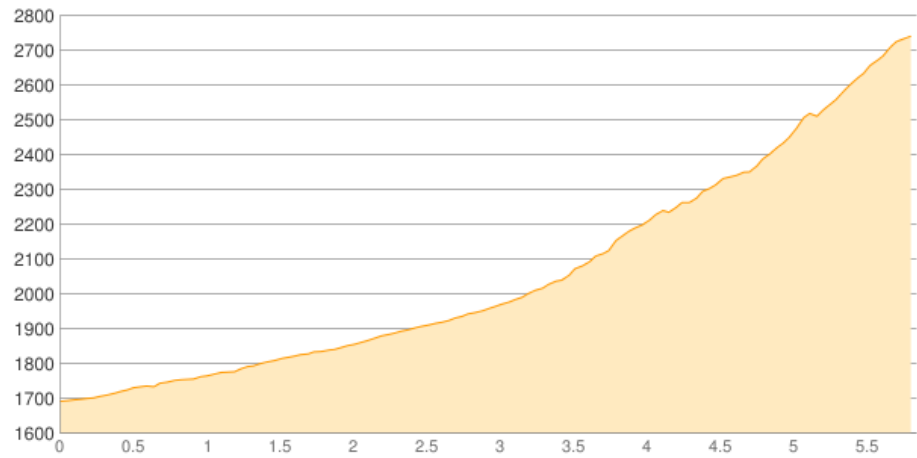

Mittelberg - Braunschweiger Hütte

Kategorie: **Wandern**
Schwierigkeit:
Länge: **5.84 km**
gegangen Do. 10.09.2015

Gehzeit: **02:55 Stunden**
Aufstieg: **1087 Hm**
Abstieg: **35 Hm**

POIs in der Route:

1. Gletscherblick 1696 m
2. Braunschweiger Hütte 2759 m

Höhenprofil

Mittelberg - Braunschweiger Hütte

Informationen

Start Mittelberg: 12:00 UhrAnkunft Braunschweiger Hütte: 14:55 Uhr

Beschreibung

Start Mittelberg: 12:00 UhrAnkunft Braunschweiger Hütte: 14:55 Uhr