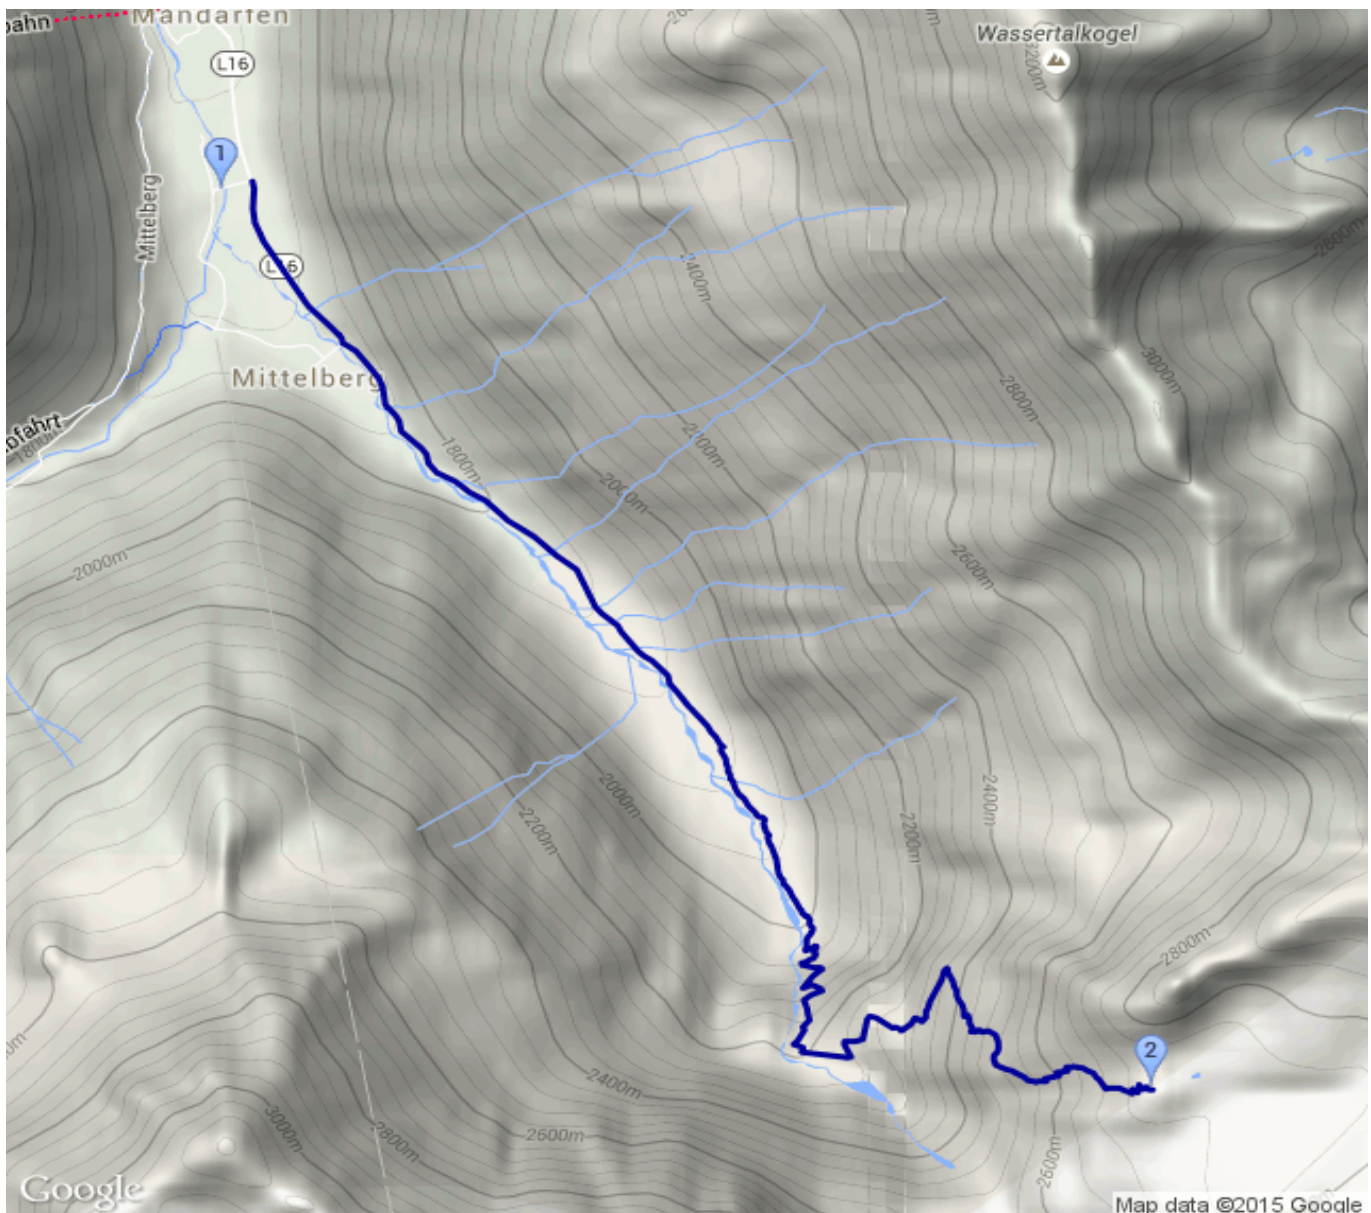

Mittelberg - Braunschweiger Hütte

Kategorie: **Wandern**
Schwierigkeit:
Länge: **5.84 km**
gegangen Do. 10.09.2015

Gehzeit: **02:55 Stunden**
Aufstieg: **1087 Hm**
Abstieg: **35 Hm**

POIs in der Route:

1. Gletscherblick 1696 m
2. Braunschweiger Hütte 2759 m

Höhenprofil

Mittelberg - Braunschweiger Hütte

Informationen

Start Mittelberg: 12:00 UhrAnkunft Braunschweiger Hütte: 14:55 Uhr

Beschreibung

Start Mittelberg: 12:00 UhrAnkunft Braunschweiger Hütte: 14:55 Uhr