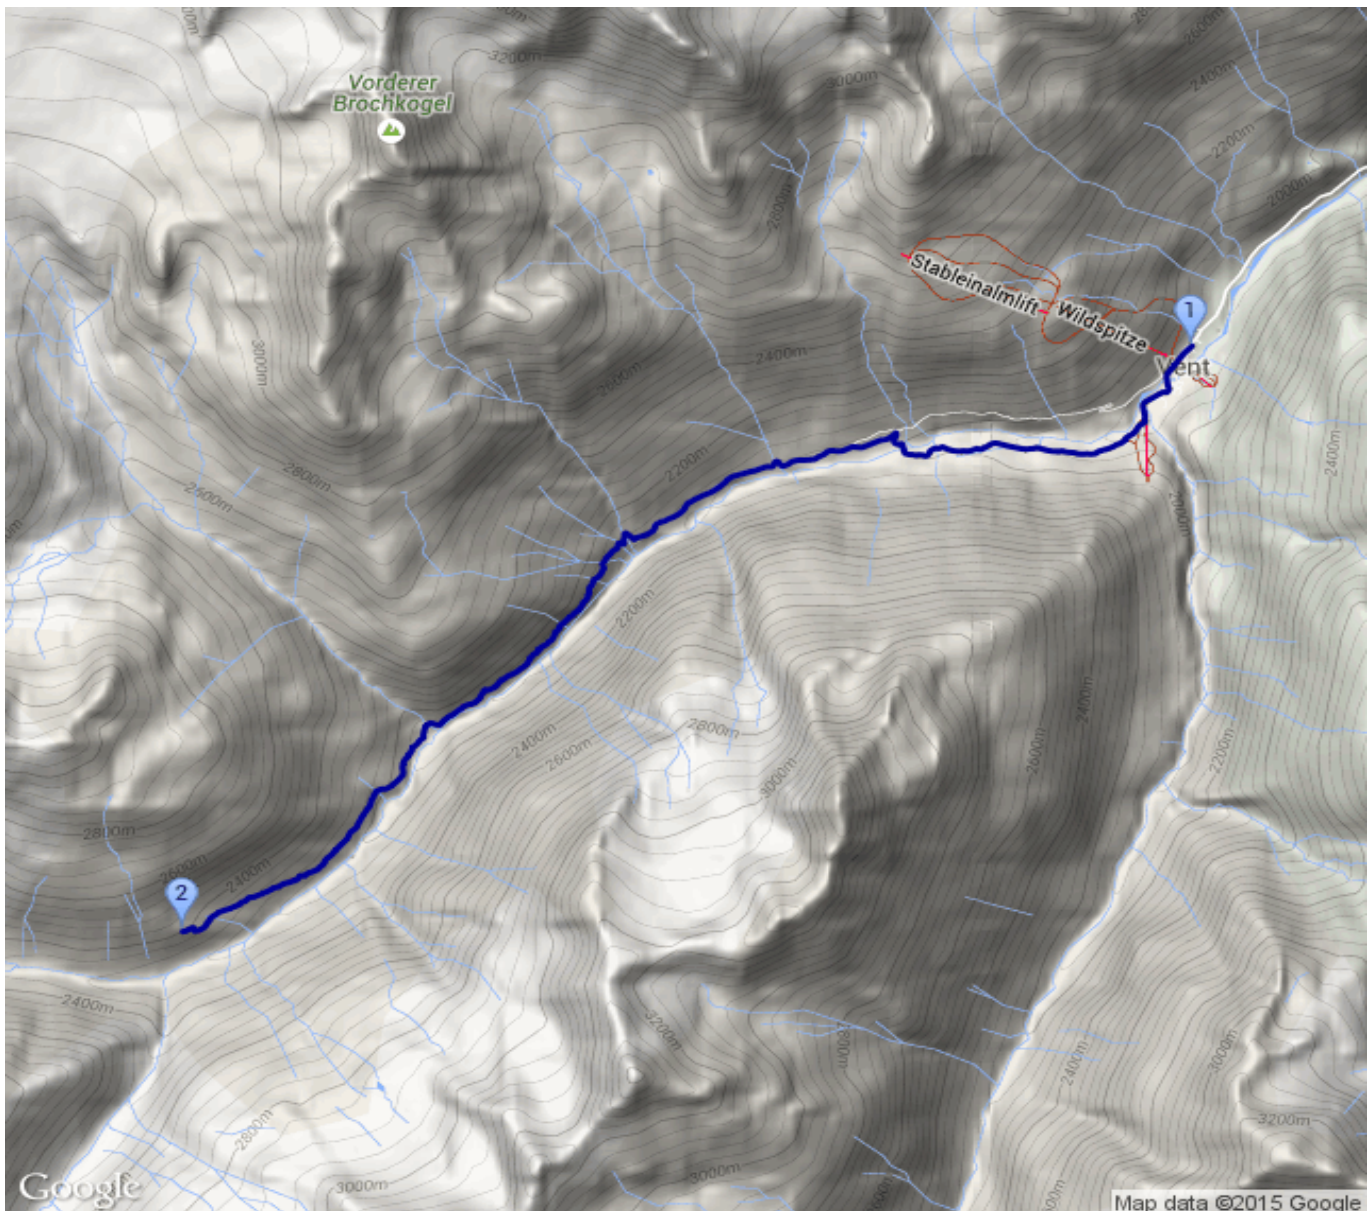

Vent - Hochjoch-Hospiz

Kategorie: **Wandern**
Schwierigkeit:
Länge: **8.71 km**
gegangen Fr. 11.09.2015

Gehzeit: **02:35 Stunden**
Aufstieg: **703 Hm**
Abstieg: **191 Hm**

POIs in der Route:

1. Vent 1895 m
2. Hochjoch-Hospiz 2413 m

Höhenprofil

Vent - Hochjoch-Hospiz

Informationen

Start Vent: 13:00 UhrAnkunft Hochjoch Hospiz: 15:35 Uhr

Beschreibung

Start Vent: 13:00 UhrAnkunft Hochjoch Hospiz: 15:35 Uhr