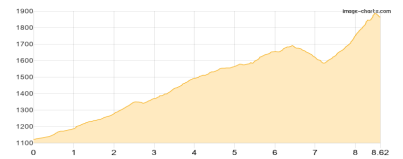

Dachstein Gruppe

Typ: **Rundtour**
Etappen: **2**
Länge: **23.02 km**
Zeitraum: **.. - ..**

Gehzeit: **11:54 Stunden**
Aufstieg: **1425 Hm**
Abstieg: **2030 Hm**

Etappe 1

Ramsau am Dachstein - Türwandhütte - Dachsteinsüdwandhütte

Wandern **T1** - 895 Hm Aufstieg - 152 Hm Abstieg - **04:30** Stunden Gehzeit - 8.62 km Strecke

Türwandhütte 1700m - Dachsteinsüdwandhütte 1871m

Etappe 2

Simonyhütte - Wiesberghaus - Gletschergarten - Panoramabrücke