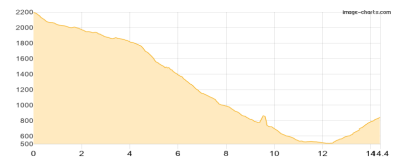

Dachstein Gruppe

Typ: **Rundtour**
Etappen: **2**
Länge: **23.02 km**
Zeitraum: **.. - ..**

Gehzeit: **11:54 Stunden**
Aufstieg: **1425 Hm**
Abstieg: **2030 Hm**

Etappe 1

Ramsau am Dachstein - Türwandhütte - Dachsteinsüdwandhütte

Wandern **T1** - 895 Hm Aufstieg - 152 Hm Abstieg - **04:30** Stunden Gehzeit - 8.62 km Strecke

Türwandhütte 1700m - Dachsteinsüdwandhütte 1871m

Etappe 2

Simonyhütte - Wiesberghaus - Gletschergarten - Panoramabrücke

Wandern **T3** - 530 Hm Aufstieg - 1878 Hm Abstieg - **07:25** Stunden Gehzeit - 14.4 km Strecke

Simonyhütte 2203m - Wiesberghaus 1884m - Panoramabrücke 841m

Dachstein Gruppe

Mögliche Unterkünfte

Dachsteinsüdwandhütte 1871 m, privat, Dusche: k.A., Tel: +43 3687 81509, Schlafplätze: 60