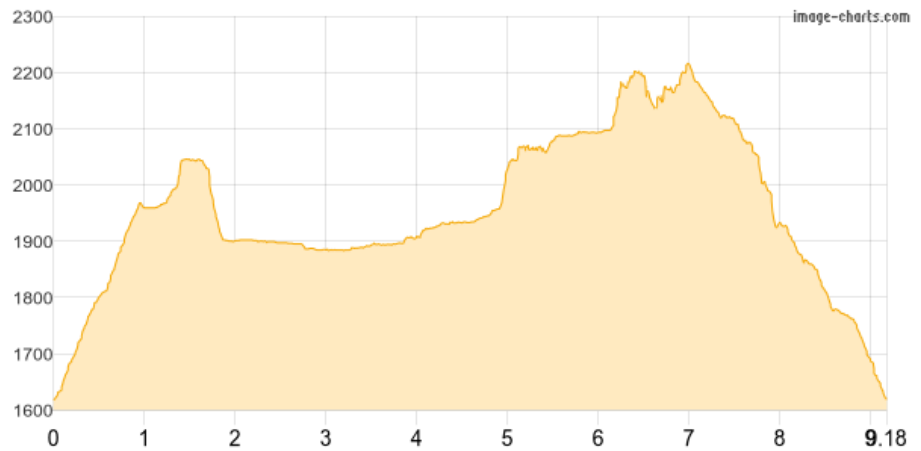

# Gruttenhütte - Kopftörlgrat - ... - Gruttenhütte

Kategorie: **Klettern**  
Schwierigkeit: **4-**  
Länge: **9.18 km**  
gegangen **Do. 22.08.2024**

Gehzeit: **08:20 Stunden**  
Aufstieg: **1289 Hm**  
Abstieg: **1288 Hm**

POIs in der Route:

1. Gruttenhütte 1619 m
2. Kopftörl 2040 m
3. Kopftörlgrat
4. Leuchsturm
5. Kapuzenturm
6. Gamsängersteig (B/C) 2171 m
7. Gamsängersteig
8. Gruttenhütte 1619 m

Höhenprofil

## Gruttenhütte - Kopftörlgrat - ... - Gruttenhütte