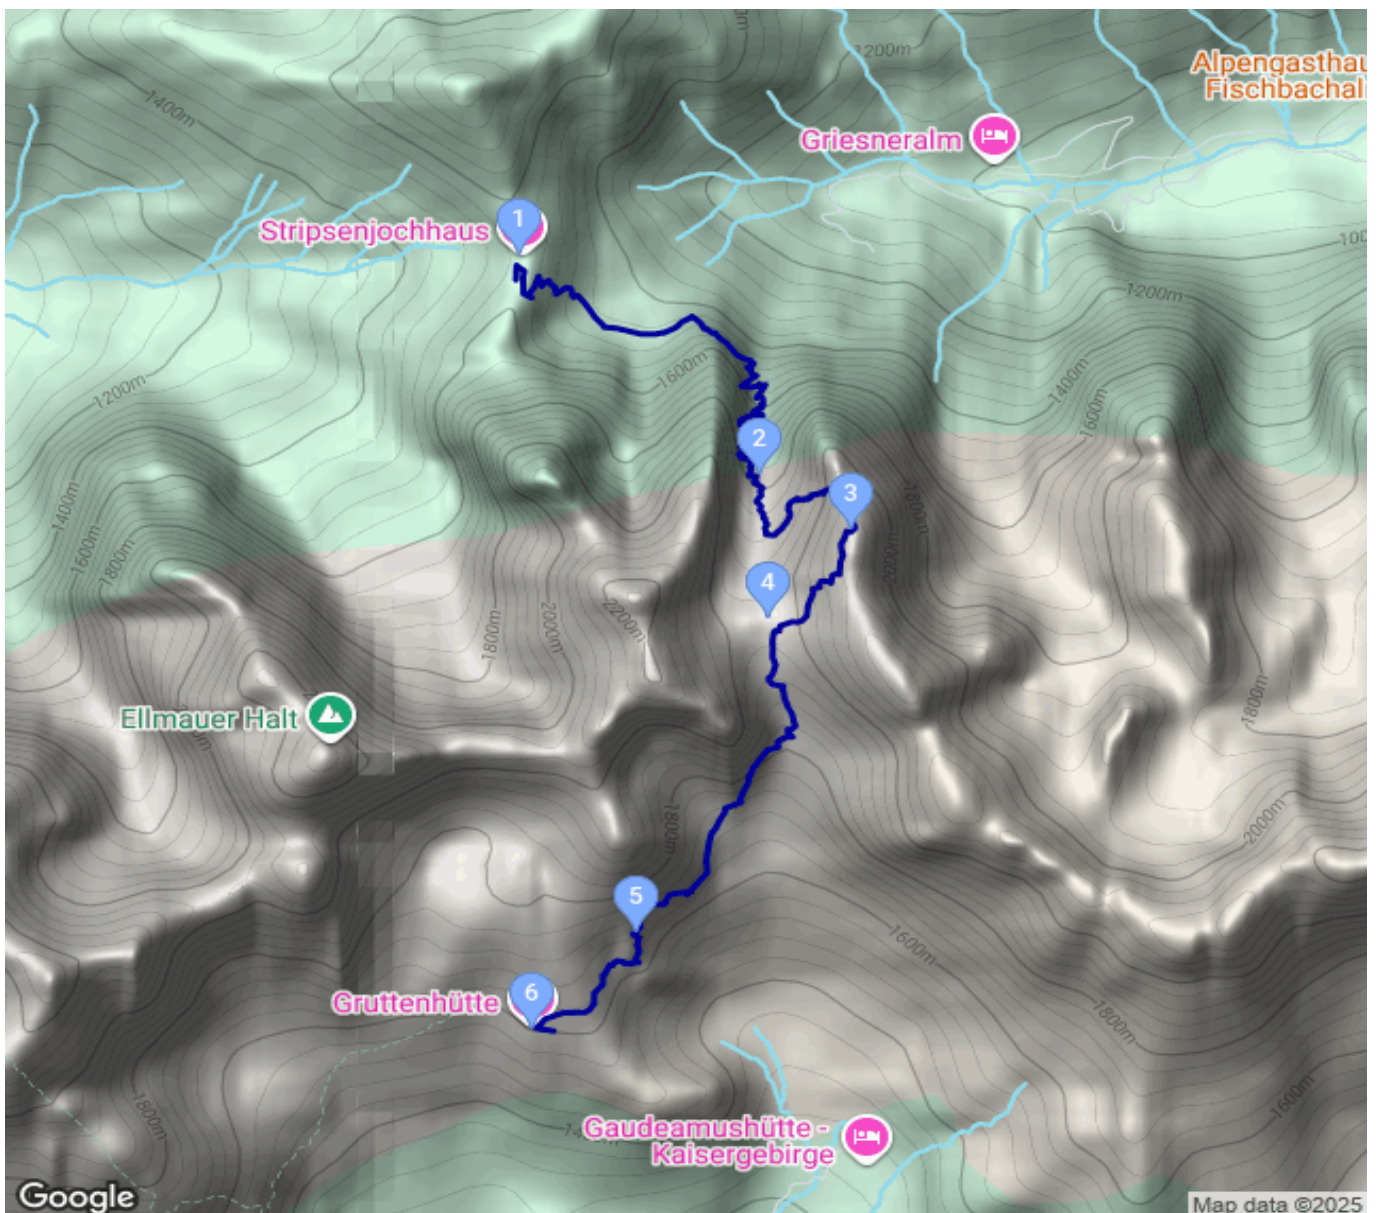

# Stripsenjochhaus - ... - Gruttenhütte

Kategorie: **Klettern**

Gehzeit: **08:10 Stunden**

Schwierigkeit: **3+**

Aufstieg: **1292 Hm**

Länge: **9.07 km**

Abstieg: **1258 Hm**

gegangen Do. 14.08.2025

POIs in der Route:

1. Stripsenjochhaus 1577 m
2. Eggersteig 1788 m
3. Hintere Goinger Halt 2192 m
4. Ellmauer Tor 1981 m
5. Jubiläumssteig 1680 m
6. Gruttenhütte 1619 m

Höhenprofil

## Stripsenjochhaus - ... - Gruttenhütte

### Persönliche Anmerkungen

3+1x 50 Meter Seil