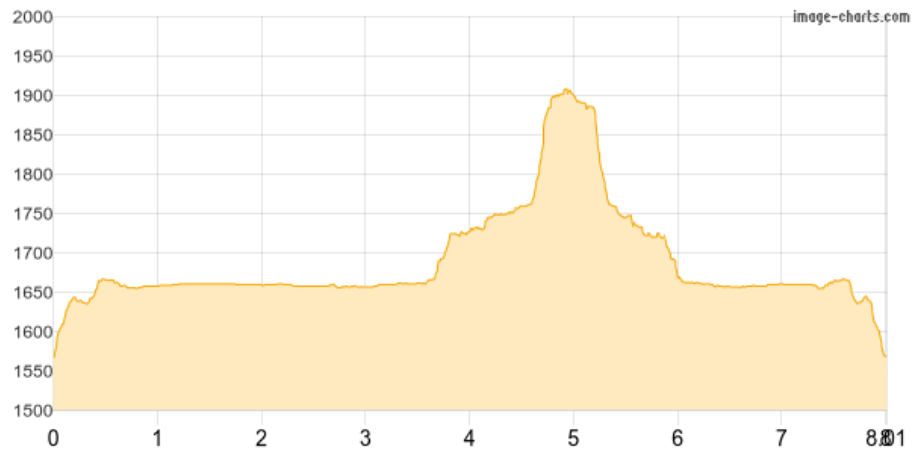

# Stripsenjochhaus - Totenkirchl Führerweg

Kategorie: **Klettern**  
Schwierigkeit: **3**  
Länge: **8.01 km**  
gegangen Sa. 24.08.2024

Gehzeit: **04:55 Stunden**  
Aufstieg: **630 Hm**  
Abstieg: **629 Hm**

POIs in der Route:

1. Stripsenjochhaus 1577 m
2. Führerradeln
3. Führerradeln
4. 2. Terrasse
5. 2. Terrasse
6. 2. Terrasse
7. 2. Terrasse
8. 3. Terrasse
9. Totenkirchl 2117 m

Höhenprofil

## Stripsenjochhaus - Totenkirchl Führerweg

### Beschreibung

31x 60 Meter Seil