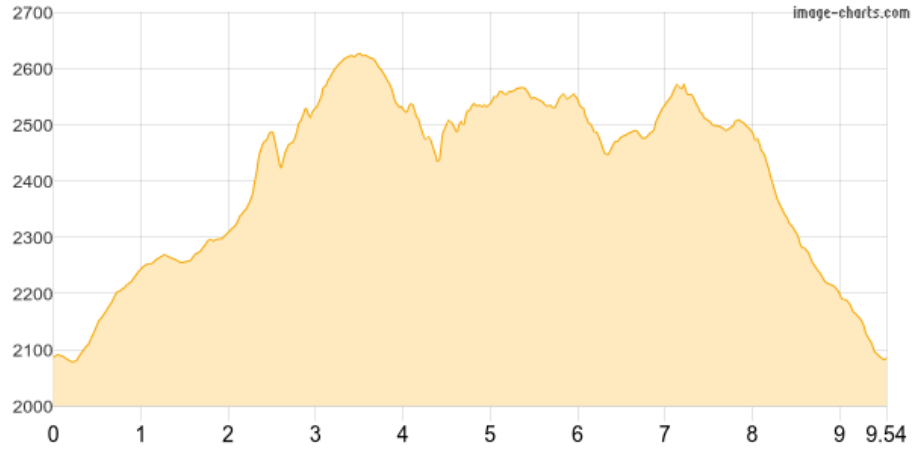

Rappenseehütte - ... - Waltenbergerhaus

Kategorie: **Wandern**
Schwierigkeit: **T4**
Länge: **9.54 km**
gegangen Mo. 05.08.2024

Gehzeit: **07:40 Stunden**
Aufstieg: **1169 Hm**
Abstieg: **1170 Hm**

POIs in der Route:

1. Rappenseehütte 2091 m
2. Große Steinscharte 2262 m
3. Hohes Licht 2651 m
4. Heilbronner Törle 2529 m
5. Steinschartenkopf 2615 m
6. Wilder Mann 2578 m
7. Bockkarkopf 2609 m
8. Bockkarscharte 2504 m
9. Waltenbergerhaus 2084 m

Höhenprofil

Rappenseehütte - ... - Waltenbergerhaus

Persönliche Anmerkungen

Wilder Mann liegt nicht direkt am Weg! Höchster Punkt Steinschartenkopf nicht eindeutig, daher am Schild orientiert.