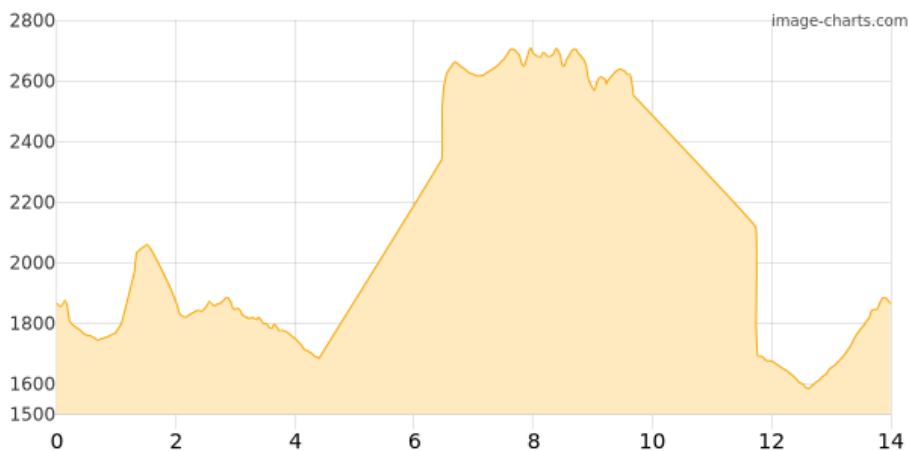

# AV2024-Dst2: DSH-Anna-Klettersteig-DSH-Seilbahn-Kopperkaststein Klettersteig-S

Kategorie: **Klettersteig**  
Schwierigkeit: **D**  
Länge: **14.00 km**  
gegangen Do. 22.08.2024

Gehzeit: **09:00 Stunden**  
Aufstieg: **1400 Hm**  
Abstieg: **1400 Hm**

POIs in der Route:

1. Dachsteinsüdwandhütte 1871 m
2. Südwandhöhle
3. Mitterstein 2097 m
4. Klettergarten Scheiblingstein
5. Steinfeld
6. Türnlwandhütte 1700 m
7. Hunerkogel 2700 m
8. Hunerkogellift
9. Austriascharte
10. Rosmarie Stollen 2650 m
11. Großer Koppenkarstein 2863 m
12. Kleiner Koppenkarstein 2862 m
13. Hunerscharte
14. Dachstein Südwandbahn
15. Dachstein Türnlwandhütte

Höhenprofil

**Beschreibung**

2 Halbtagestouren - mit Seilbahn

**Persönliche Anmerkungen**

-700hm Seilbahn auf+ab