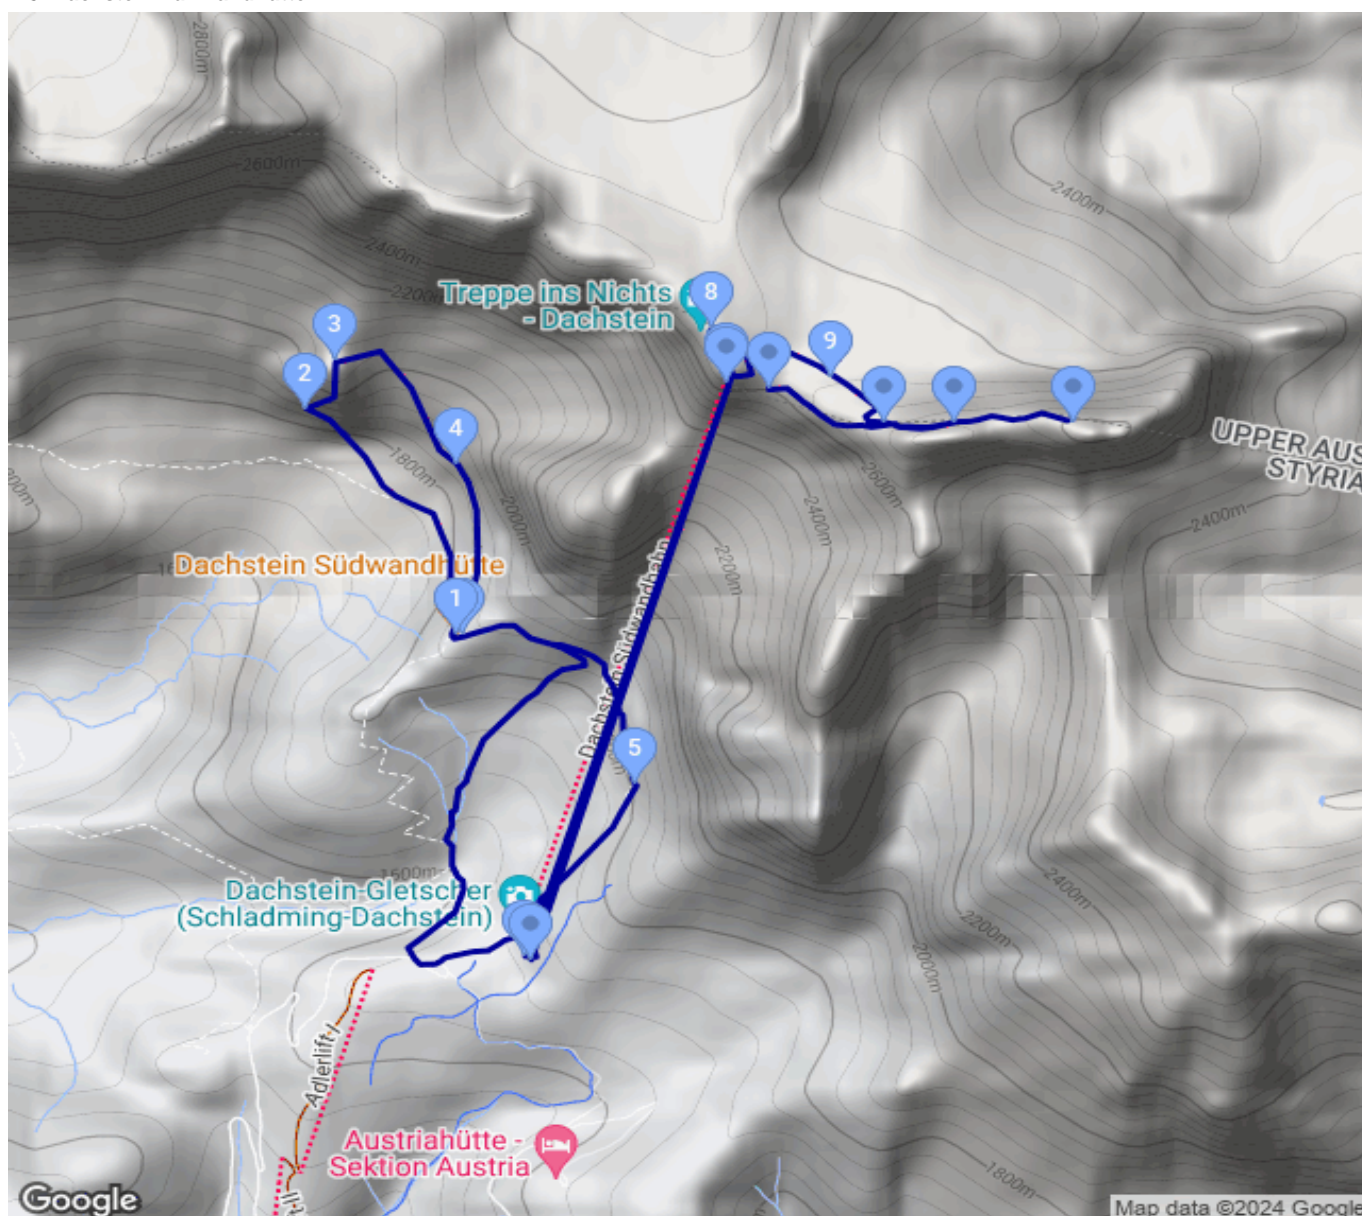

# AV2024-Dst2: DSH-Anna-Klettersteig-DSH-Seilbahn-Kopperkaststein Klettersteig-S

Kategorie: **Klettersteig**  
Schwierigkeit: **D**  
Länge: **14.00 km**  
gegangen Do. 22.08.2024

Gehzeit: **09:00 Stunden**  
Aufstieg: **1400 Hm**  
Abstieg: **1400 Hm**

POIs in der Route:

1. Dachsteinsüdwandhütte 1871 m
2. Südwandhöhle
3. Mitterstein 2097 m
4. Klettergarten Scheiblingstein
5. Steinfeld
6. Türnlwandhütte 1700 m
7. Hunerkogel 2700 m
8. Hunerkogellift
9. Austriascharte
10. Rosmarie Stollen 2650 m
11. Großer Koppenkarstein 2863 m
12. Kleiner Koppenkarstein 2862 m
13. Hunerscharte
14. Dachstein Südwandbahn
15. Dachstein Türnlwandhütte

Höhenprofil

**Beschreibung**

2 Halbtagestouren - mit Seilbahn

**Persönliche Anmerkungen**

-700hm Seilbahn auf+ab