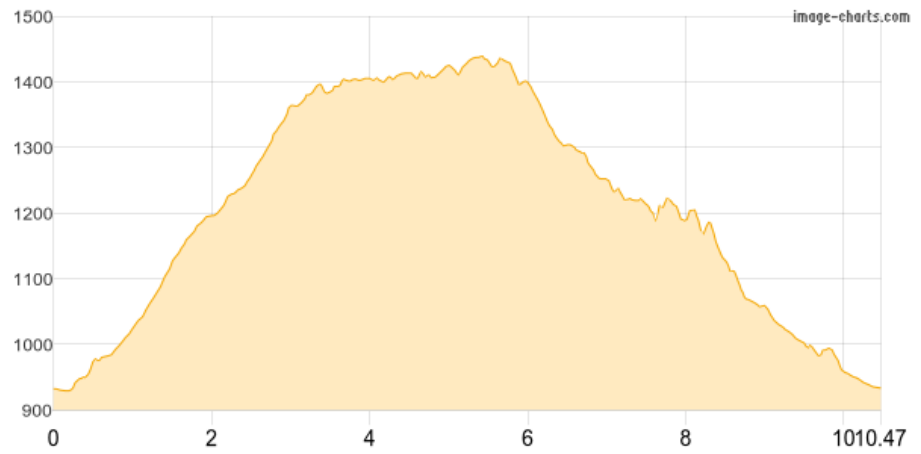

von Schluderns zum Geschneirer Waalweg

Kategorie: **Wandern**
Schwierigkeit: **T2**
Länge: **10.47 km**
gegangen Mo. 16.09.2024

Gehzeit: **05:30 Stunden**
Aufstieg: **754 Hm**
Abstieg: **753 Hm**

POIs in der Route:

1. Schluderns 927 m
2. Gschneirer Waalweg 1417 m

Höhenprofil

von Schluderns zum Geschneirer Waalweg

Beschreibung

Ein schöner Höhenweg. Der Aufstieg zieht sich etwas.