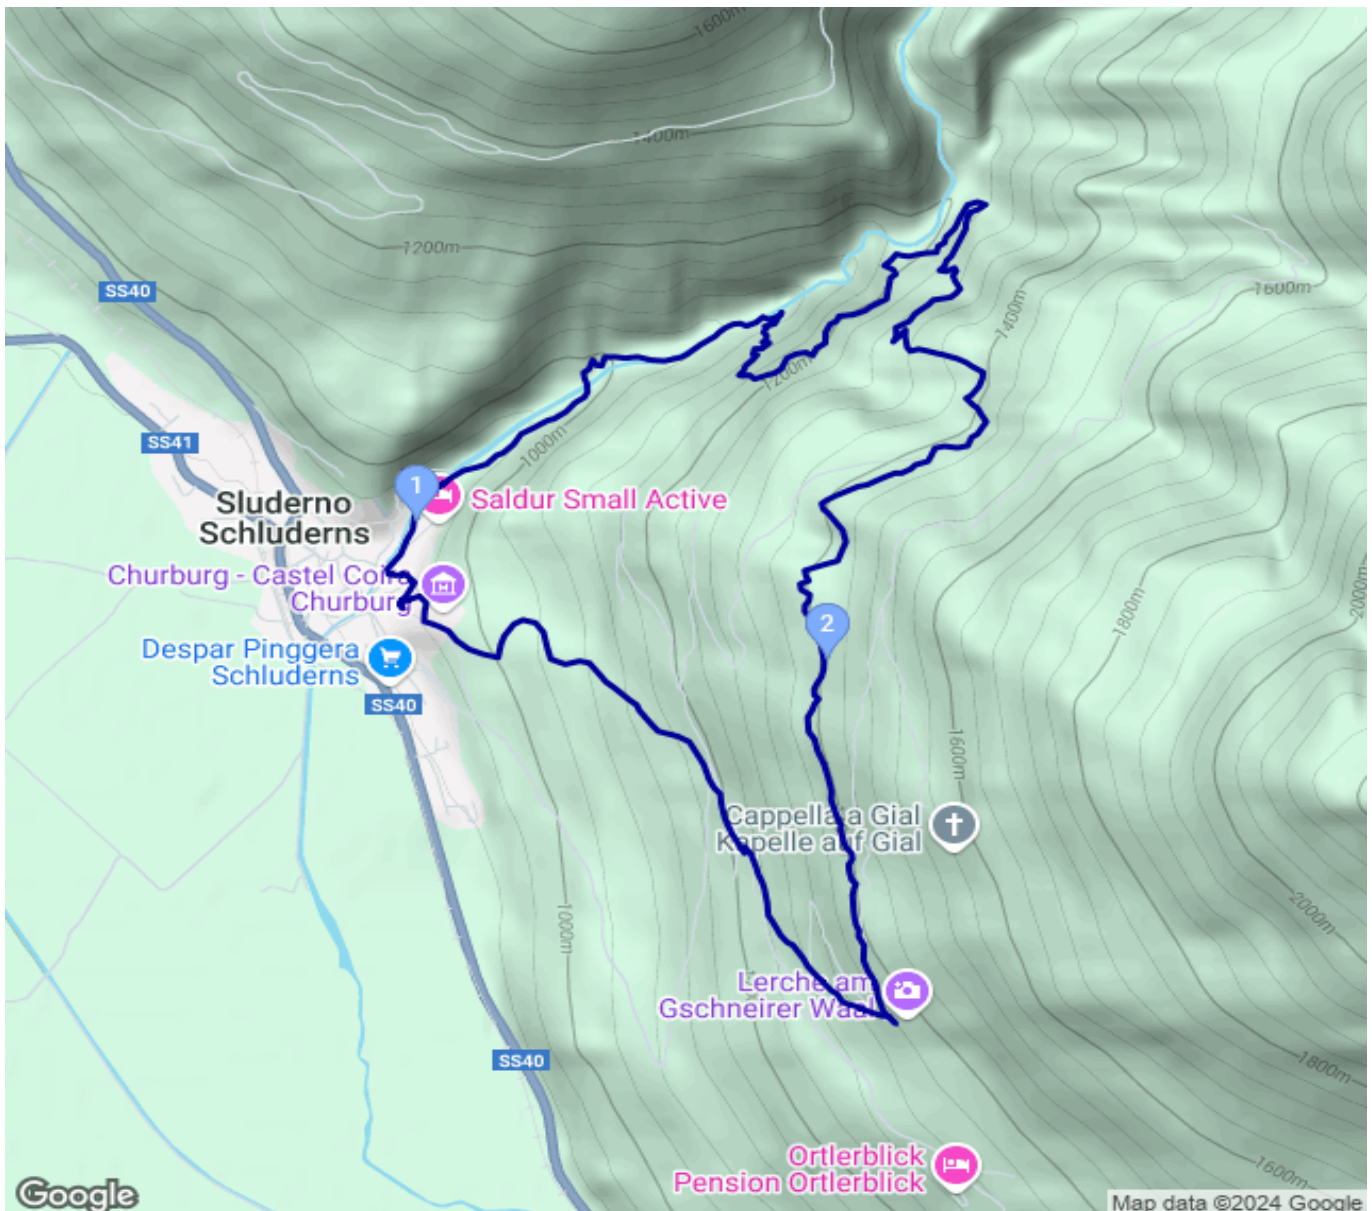

von Schluderns zum Geschneirer Waalweg

Kategorie: **Wandern**
Schwierigkeit: **T2**
Länge: **10.47 km**
gegangen Mo. 16.09.2024

Gehzeit: **05:30 Stunden**
Aufstieg: **754 Hm**
Abstieg: **753 Hm**

POIs in der Route:

1. Schluderns 927 m
2. Gschneirer Waalweg 1417 m

Höhenprofil

von Schluderns zum Geschneirer Waalweg

Beschreibung

Ein schöner Höhenweg. Der Aufstieg zieht sich etwas.