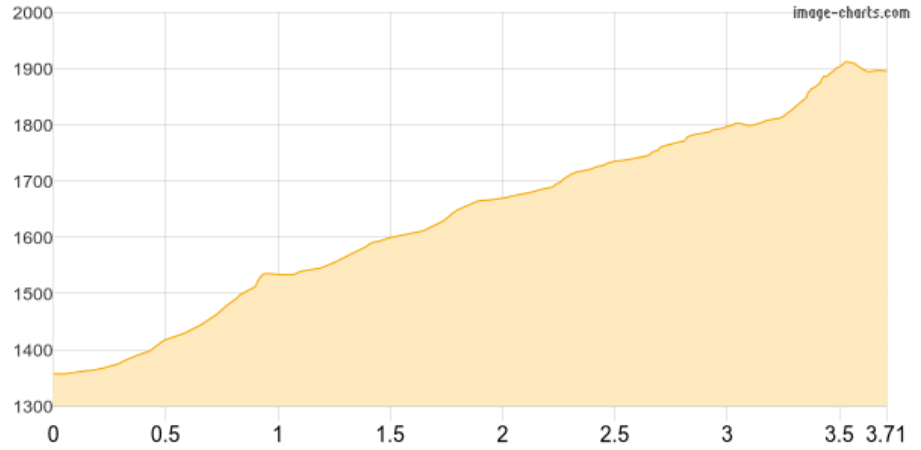

2024_DOG1: P Moos Seilbahn-Ü Rotwandwiesenhütte

Kategorie: **Wandern**
Schwierigkeit: **T2**
Länge: **3.71 km**
gegangen **Do. 19.09.2024**

Gehzeit: **01:40 Stunden**
Aufstieg: **564 Hm**
Abstieg: **26 Hm**

POIs in der Route:

1. **Bad Moos 1355 m**
2. **6b**
3. **Signaue**
4. **153**
5. **Rotwandwiesenhütte 1899 m**

Höhenprofil

2024_DOG1: P Moos Seilbahn-Ü Rotwandwiesenhütte

Beschreibung

DOG-Tag1 zu 6.