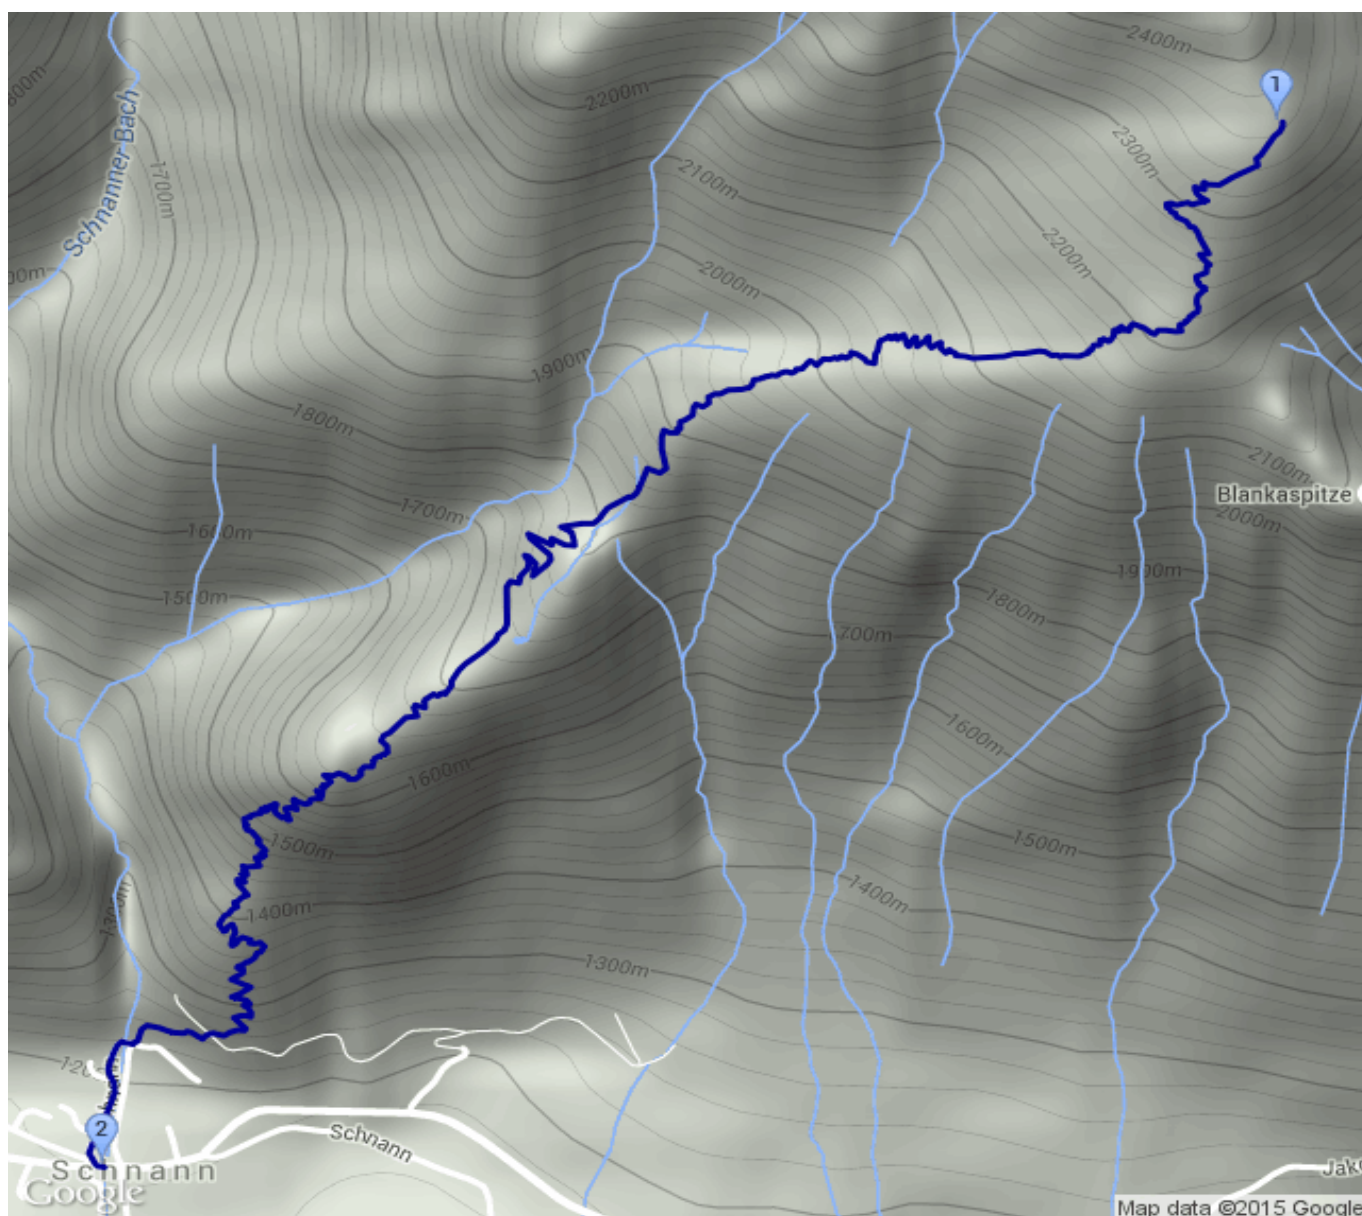

Ansbacher Hütte - Schnann

Kategorie: **Wandern**
Schwierigkeit:
Länge: **4.39 km**
gegangen Mi. 09.09.2015

Gehzeit: **02:15 Stunden**
Aufstieg: **58 Hm**
Abstieg: **1238 Hm**

POIs in der Route:

1. Ansbacher Hütte 2376 m
2. Schnann 1182 m

Höhenprofil

Ansbacher Hütte - Schnann

Informationen

Start Ansbacher Hütte: 7:30 UhrAnkunft Schnann: 9:45 Uhr

Beschreibung

Start Ansbacher Hütte: 7:30 UhrAnkunft Schnann: 9:45 Uhr