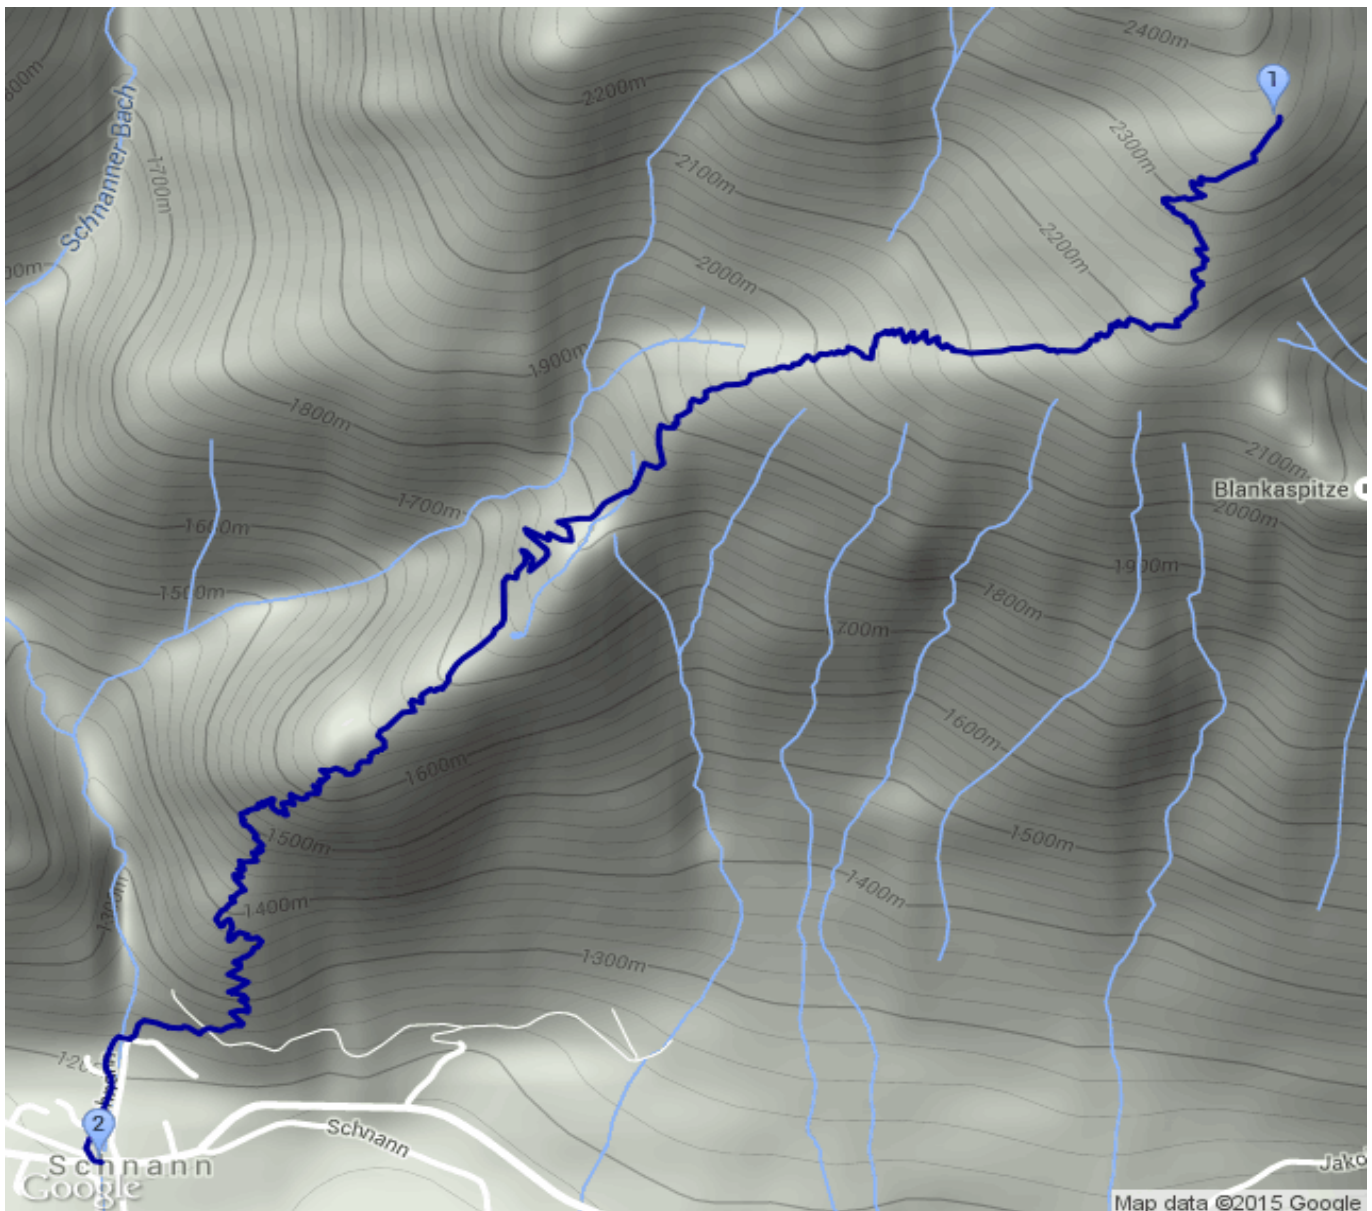

Ansbacher Hütte - Schnann

Kategorie: **Wandern**
Schwierigkeit:
Länge: **4.39 km**
gegangen Mi. 09.09.2015

Gehzeit: **02:15 Stunden**
Aufstieg: **58 Hm**
Abstieg: **1238 Hm**

POIs in der Route:

1. Ansbacher Hütte 2376 m
2. Schnann 1182 m

Höhenprofil

Ansbacher Hütte - Schnann

Informationen

Start Ansbacher Hütte: 7:30 UhrAnkunft Schnann: 9:45 Uhr

Beschreibung

Start Ansbacher Hütte: 7:30 UhrAnkunft Schnann: 9:45 Uhr