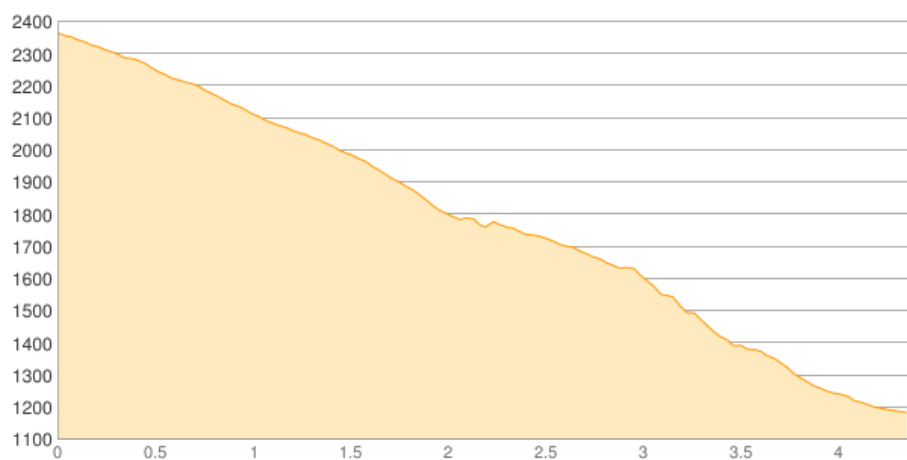

Ansbacher Hütte - Schnann

Kategorie: **Wandern**
Schwierigkeit:
Länge: **4.39 km**
gegangen Mi. 09.09.2015

Gehzeit: **02:15 Stunden**
Aufstieg: **58 Hm**
Abstieg: **1238 Hm**

POIs in der Route:

1. Ansbacher Hütte 2376 m
2. Schnann 1182 m

Höhenprofil

Ansbacher Hütte - Schnann

Informationen

Start Ansbacher Hütte: 7:30 UhrAnkunft Schnann: 9:45 Uhr

Beschreibung

Start Ansbacher Hütte: 7:30 UhrAnkunft Schnann: 9:45 Uhr