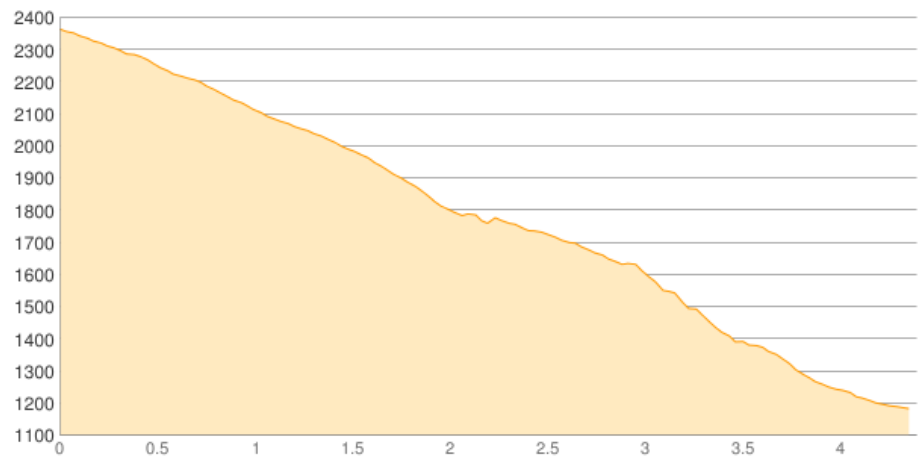

Ansbacher Hütte - Schnann

Kategorie: **Wandern**
Schwierigkeit:
Länge: **4.39 km**
gegangen Mi. 09.09.2015

Gehzeit: **02:15 Stunden**
Aufstieg: **58 Hm**
Abstieg: **1238 Hm**

POIs in der Route:

1. Ansbacher Hütte 2376 m
2. Schnann 1182 m

Höhenprofil

Ansbacher Hütte - Schnann

Informationen

Start Ansbacher Hütte: 7:30 UhrAnkunft Schnann: 9:45 Uhr

Beschreibung

Start Ansbacher Hütte: 7:30 UhrAnkunft Schnann: 9:45 Uhr