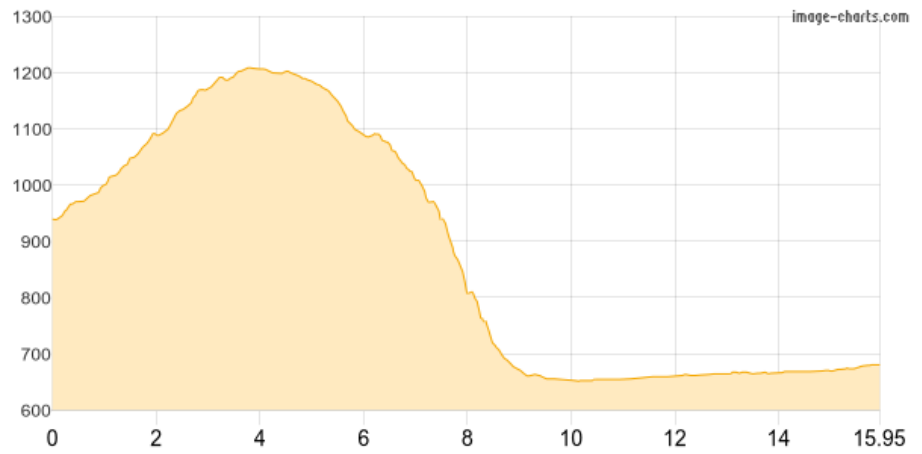

Winklern - Lienz (Etappe 6)

Kategorie: **Wandern**

Schwierigkeit:

Länge: **15.95 km**

noch nicht geplant

Gehzeit: **05:15 Stunden**

Aufstieg: **361 Hm**

Abstieg: **620 Hm**

POIs in der Route:

1. **Alpengasthof-H.Haßlacher 934 m**

Höhenprofil

Winklern - Lienz (Etappe 6)

Beschreibung

Gottesdienstzeiten Franziskanerkloster Lienz: Mo - So 8:00 Sa 18:00 So 9:00 & 10:30