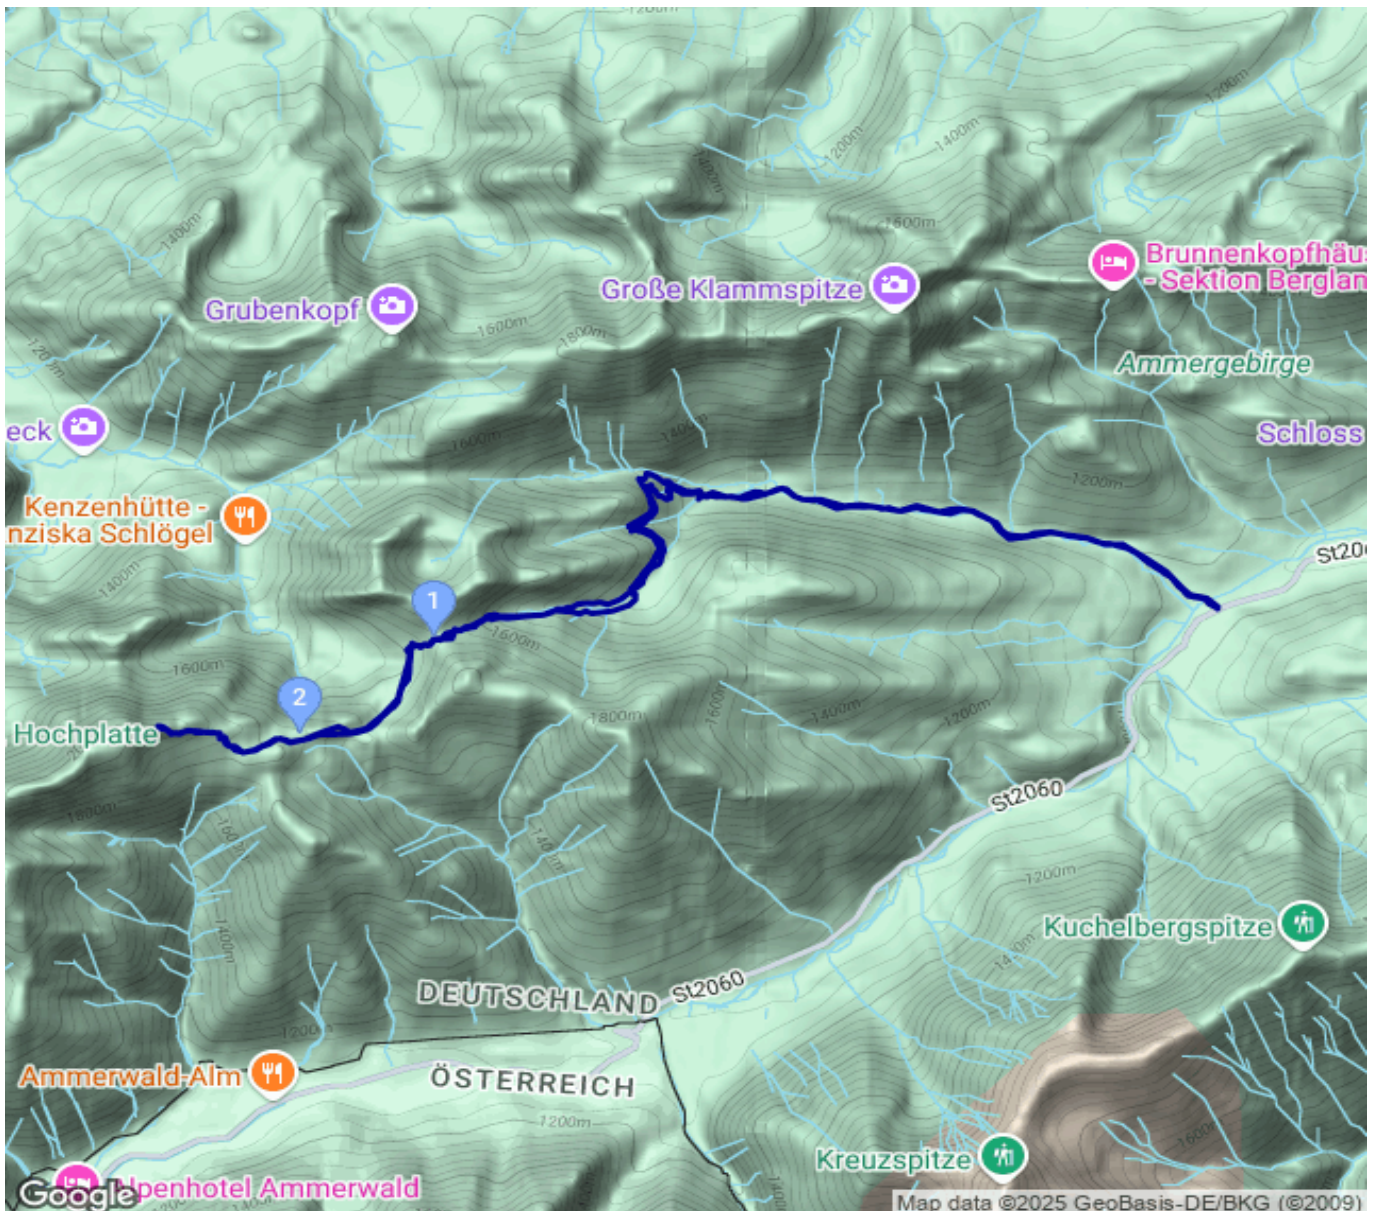

# Schlüssel

Kategorie: **Skitour**  
Schwierigkeit: **SS-**  
Länge: **18.82 km**  
gegangen Mo. 06.01.2025

Gehzeit: **04:45 Stunden**  
Aufstieg: **1415 Hm**  
Abstieg: **1416 Hm**

POIs in der Route:

1. Lösertaljoch 1682 m
2. Schlüssel 1806 m

Höhenprofil

## Schlüssel

### **Beschreibung**

Gipfel Hochplatte konnte wegen Orkanböhen nicht begangen werden - vorab explizit über Windgeschwindigkeit informieren!