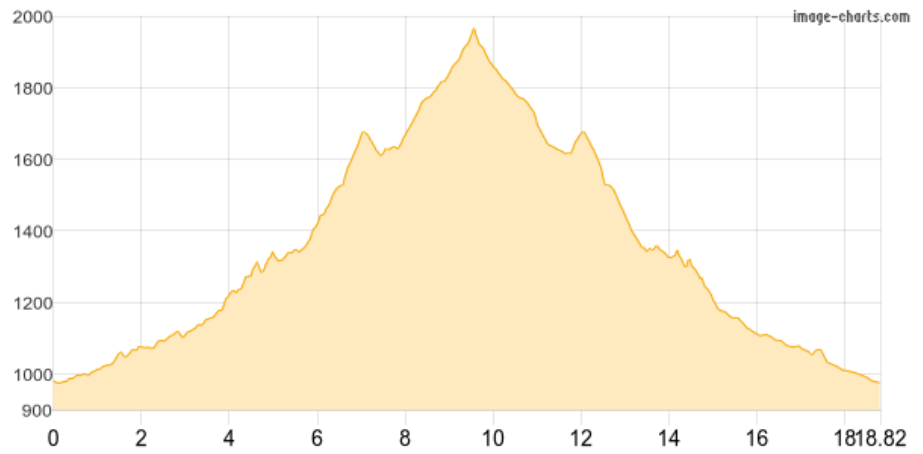

# Schlüssel

Kategorie: **Skitour**  
Schwierigkeit: **SS-**  
Länge: **18.82 km**  
gegangen Mo. 06.01.2025

Gehzeit: **04:45 Stunden**  
Aufstieg: **1415 Hm**  
Abstieg: **1416 Hm**

POIs in der Route:

1. Lösertaljoch 1682 m
2. Schlüssel 1806 m

Höhenprofil