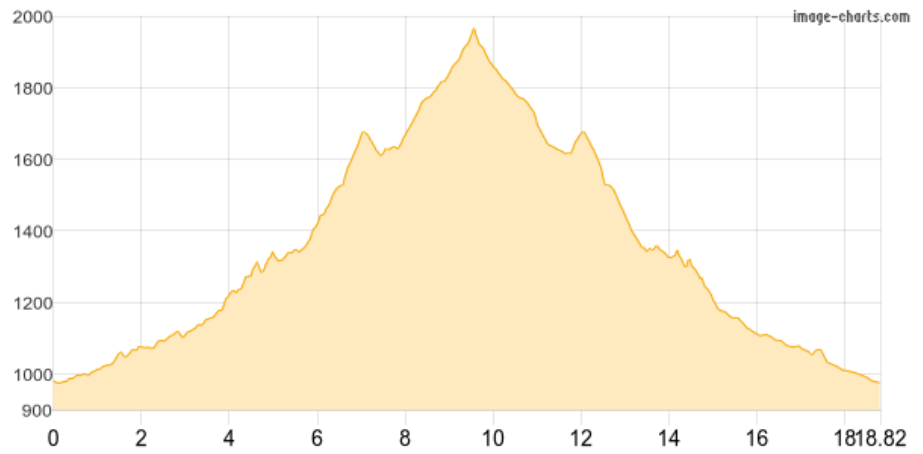

Schlüssel

Kategorie: **Skitour**
Schwierigkeit: **SS-**
Länge: **18.82 km**
gegangen Mo. 06.01.2025

Gehzeit: **04:45 Stunden**
Aufstieg: **1415 Hm**
Abstieg: **1416 Hm**

POIs in der Route:

1. Lösertaljoch 1682 m
2. Schlüssel 1806 m

Höhenprofil

Schlüssel

Beschreibung

Gipfel Hochplatte konnte wegen Orkanböen nicht begangen werden - vorab explizit über Windgeschwindigkeit informieren!