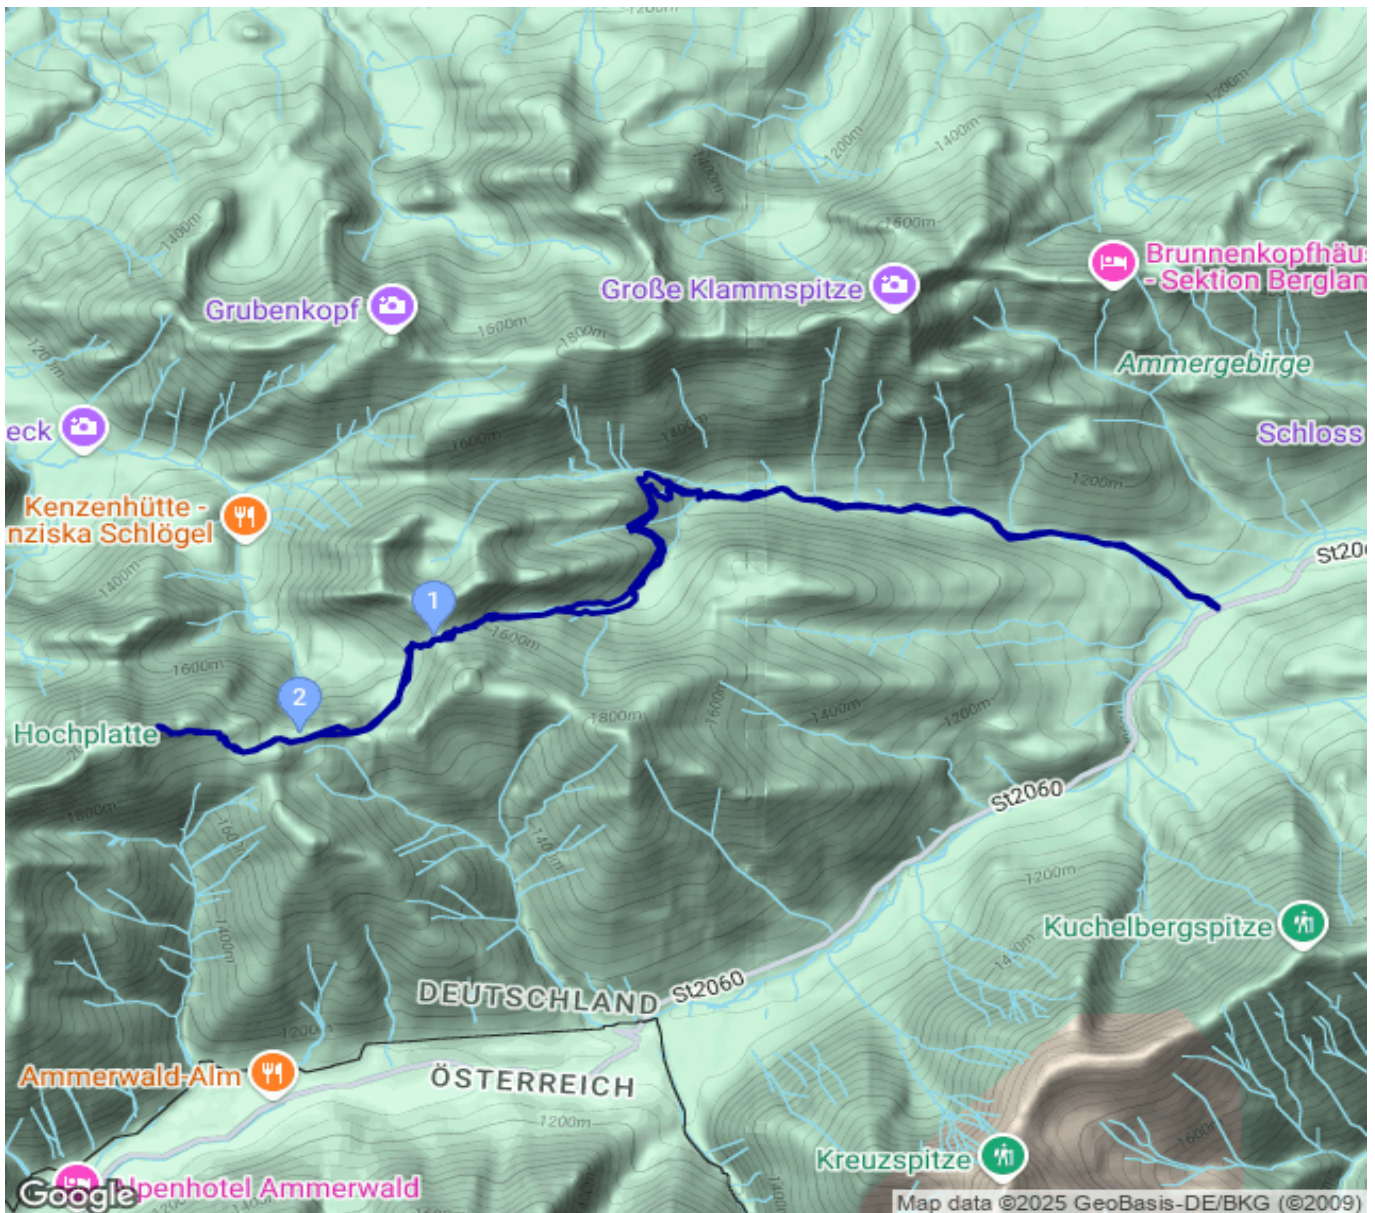

Schlüssel

Kategorie: **Skitour**
Schwierigkeit: **SS-**
Länge: **18.82 km**
gegangen Mo. 06.01.2025

Gehzeit: **04:45 Stunden**
Aufstieg: **1415 Hm**
Abstieg: **1416 Hm**

POIs in der Route:

1. Lösertaljoch 1682 m
2. Schlüssel 1806 m

Höhenprofil

Schlüssel

Beschreibung

Gipfel Hochplatte konnte wegen Orkanböen nicht begangen werden - vorab explizit über Windgeschwindigkeit informieren!