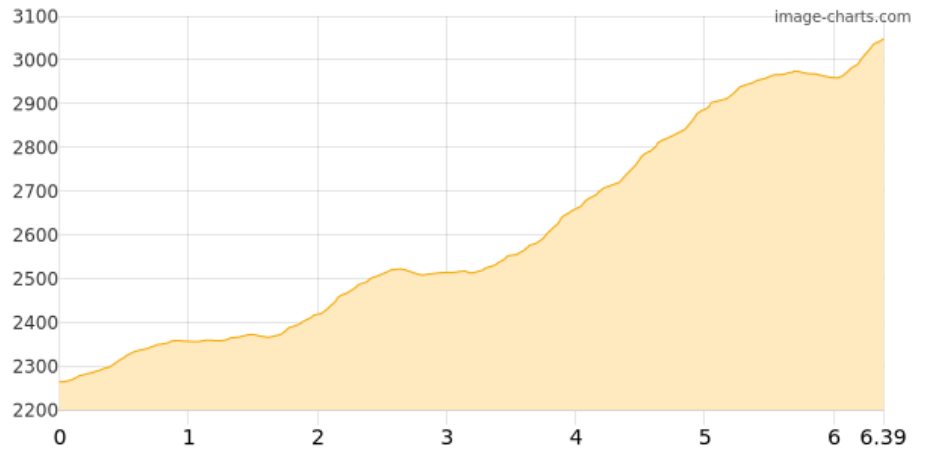

# Heidelberger Hütte - Kronenjoch - Breite Krone

Kategorie: **Skitour**  
Schwierigkeit: **L**  
Länge: **6.39 km**  
gegangen Fr. 14.02.2025

Gehzeit: **03:45 Stunden**  
Aufstieg: **826 Hm**  
Abstieg: **42 Hm**

POIs in der Route:

1. Heidelberger Hütte 2264 m
2. Kronenjoch 2974 m
3. Breite Krone 3079 m

Höhenprofil

## Heidelberger Hütte - Kronenjoch - Breite Krone