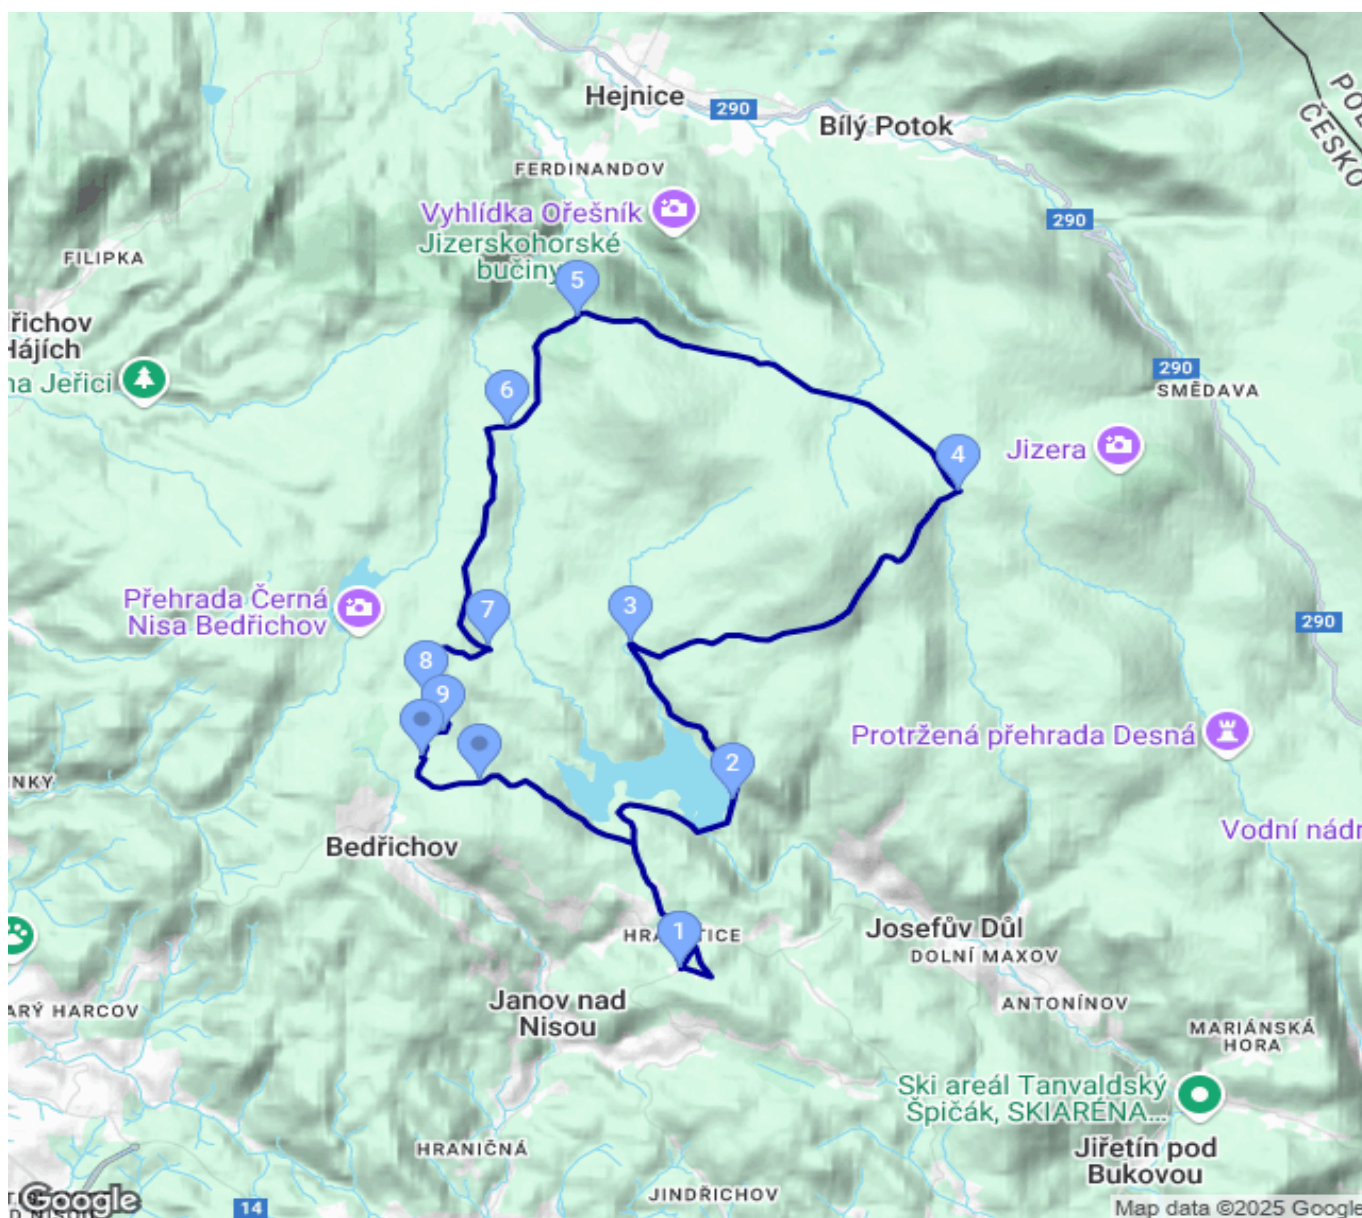

## Isergebirge: Hrabetice - Langlaufrunde mittelgross

Kategorie: **Skitour**  
Schwierigkeit: **L**  
Länge: **30.26 km**  
gegangen Fr. 21.02.2025

Gehzeit: **09:05 Stunden**  
Aufstieg: **576 Hm**  
Abstieg: **571 Hm**

POIs in der Route:

1. Arnika 747 m
2. Ochranné pásmo 1.stupn&#283; v
3. Pod Kristiánovem
4. &#268;ihadla
5. Pod Pta&#269;ími kupami
6. H&#345;ebínek
7. Nova Louka ( Neuwiese) 780 m
8. Pod P&#345;ehradou
9. Bed&#345;ichov u Jablonce nad
10. Památník expedice Peru 1970
11. Clam-Gallasovská obora
12. Arnika 747 m

Höhenprofil

## Isergebirge: Hrabetice - Langlaufrunde mittelgross