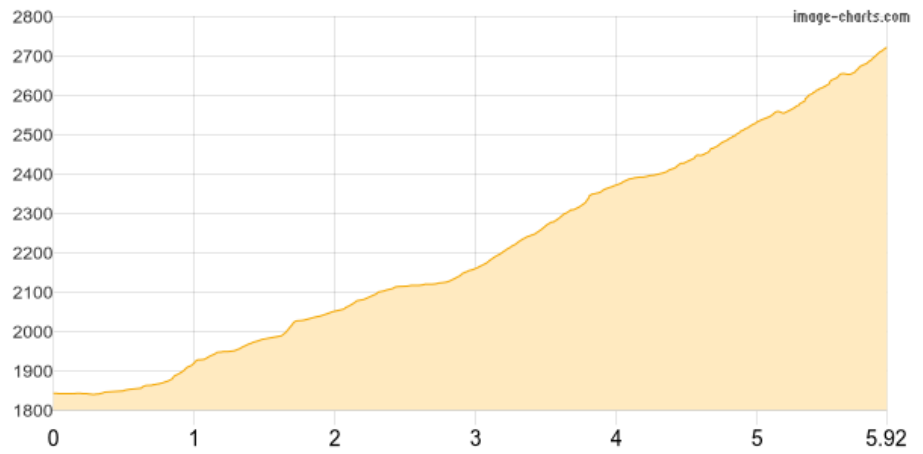

# Sulden - Düsseldorfer Hütte

Kategorie: **Wandern**  
Schwierigkeit: **T3**  
Länge: **5.92 km**  
gegangen: So. 17.08.2025

Gehzeit: **03:50 Stunden**  
Aufstieg: **890 Hm**  
Abstieg: **12 Hm**

POIs in der Route:

1. Sulden 1850 m
2. Düsseldorfer Hütte 2721 m

## Höhenprofil