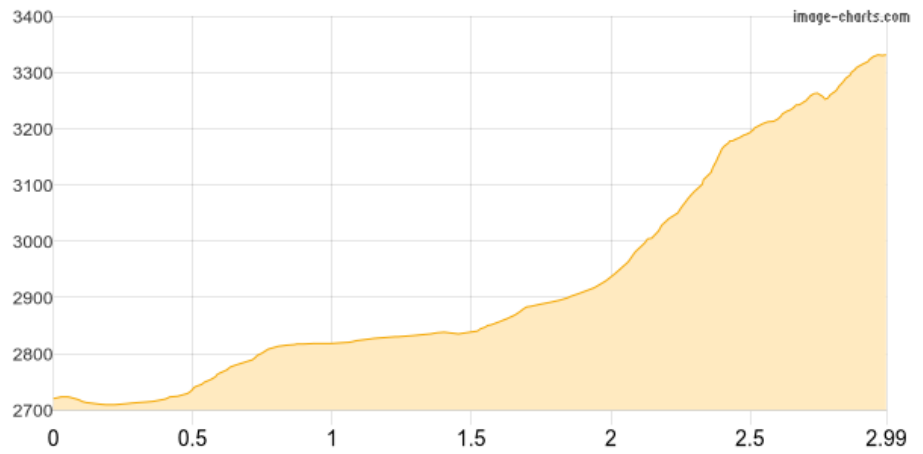

Düsseldorfer Hütte - 5 - ... - D. Hütte

Kategorie: Hochalpin
Schwierigkeit:
Länge: 2.99 km
gegangen Fr. 18.08.1978

Gehzeit: 02:35 Stunden
Aufstieg: 640 Hm
Abstieg: 640 Hm

POIs in der Route:

1. Düsseldorfer Hütte 2721 m
2. 5
3. Tschenglser Hochwand 3375 m
4. Düsseldorfer Hütte

Höhenprofil

Düsseldorfer Hütte - 5 - ... - D. Hütte

Persönliche Anmerkungen
met Rob, Robo en Mario