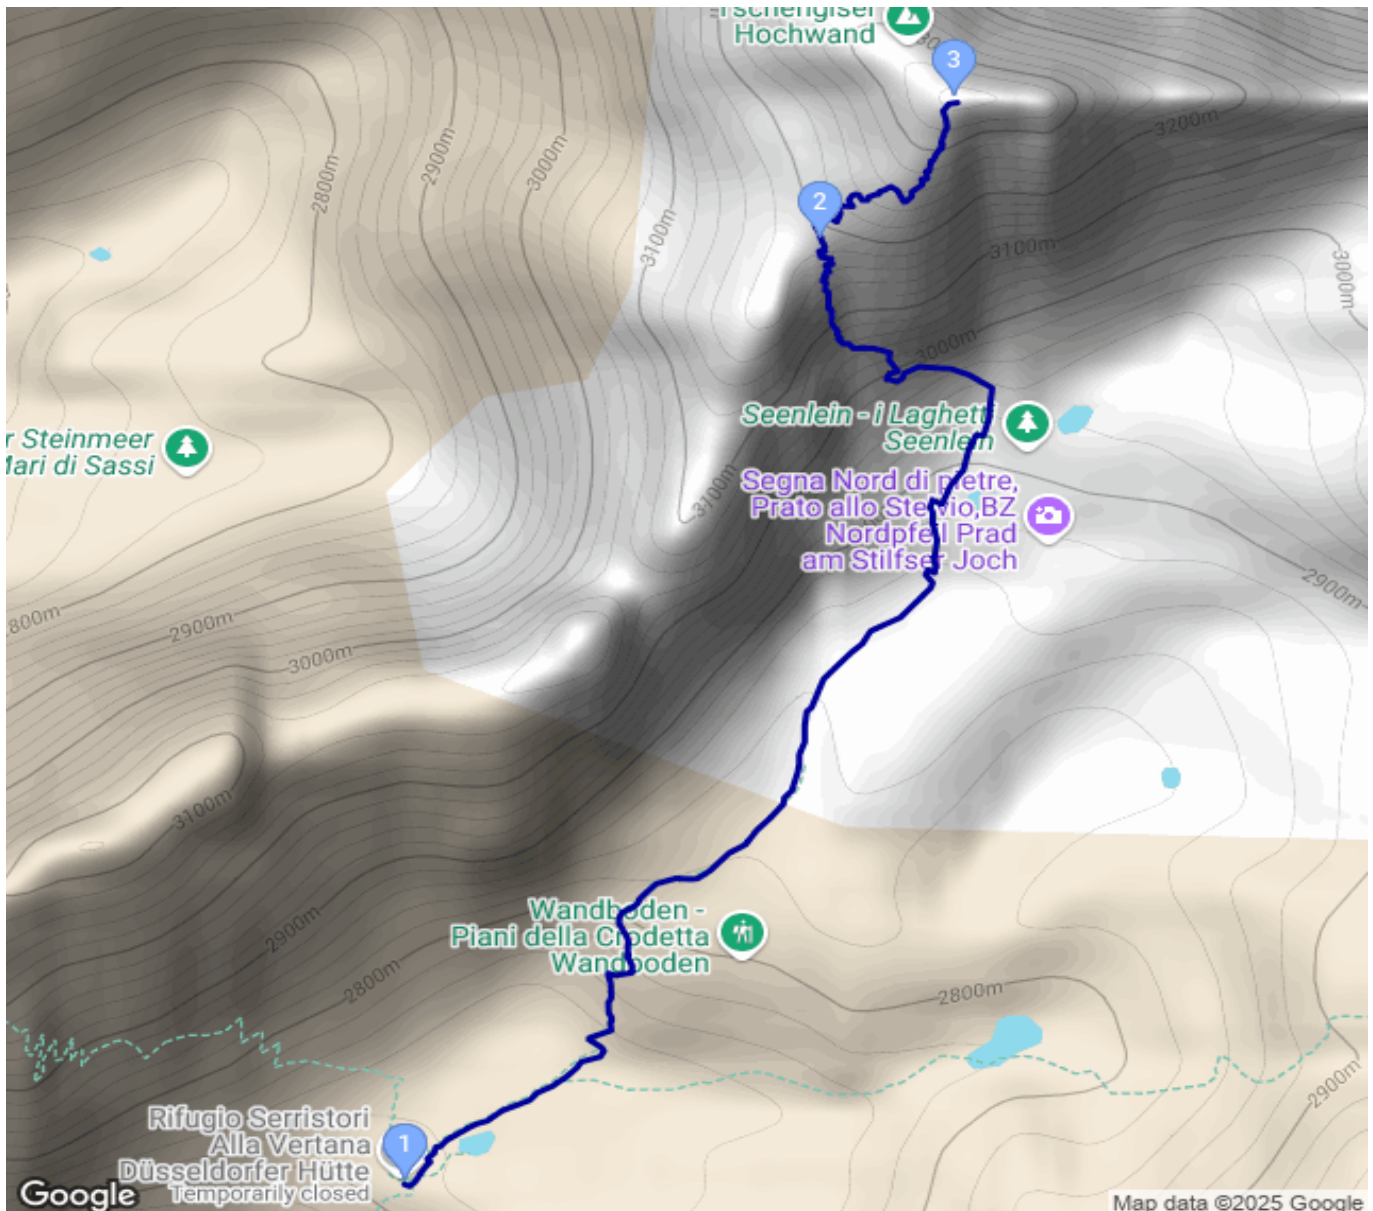

Düsseldorfer Hütte - 5 - ... - D. Hütte

Kategorie: Hochalpin
Schwierigkeit:
Länge: 2.99 km
gegangen Fr. 18.08.1978

Gehzeit: 02:35 Stunden
Aufstieg: 640 Hm
Abstieg: 640 Hm

POIs in der Route:

1. Düsseldorfer Hütte 2721 m
2. 5
3. Tschenglser Hochwand 3375 m
4. Düsseldorfer Hütte

Höhenprofil

Düsseldorfer Hütte - 5 - ... - D. Hütte

Persönliche Anmerkungen
met Rob, Robo en Mario