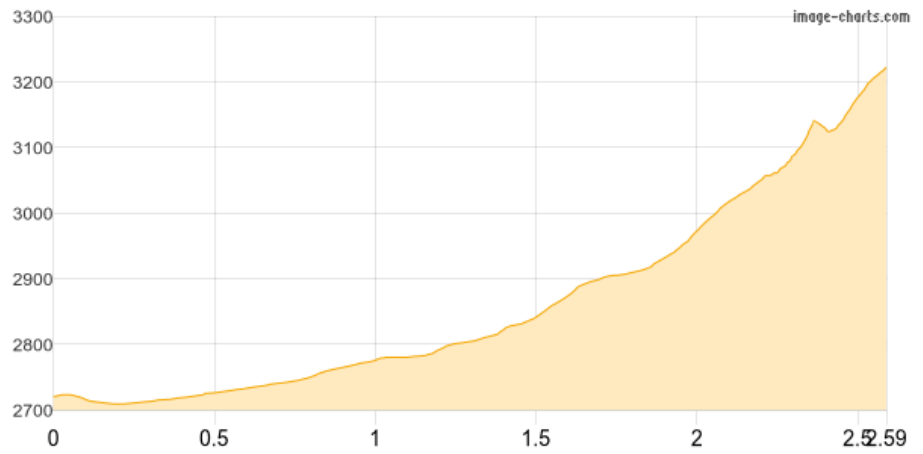

Düsseldorfer Hütte - Reinstadlerweg

Kategorie: **Hochalpin**
Schwierigkeit: **WS**
Länge: **2.59 km**
gegangen Mi. 22.07.1981

Gehzeit: **02:10 Stunden**
Aufstieg: **533 Hm**
Abstieg: **31 Hm**

POIs in der Route:

1. **Düsseldorfer Hütte 2721 m**
2. **Reinstadlerweg**

Höhenprofil

Düsseldorfer Hütte - Reinstadlerweg

Beschreibung

Verkenning Hohe Angelus onder winterse omstandigheden