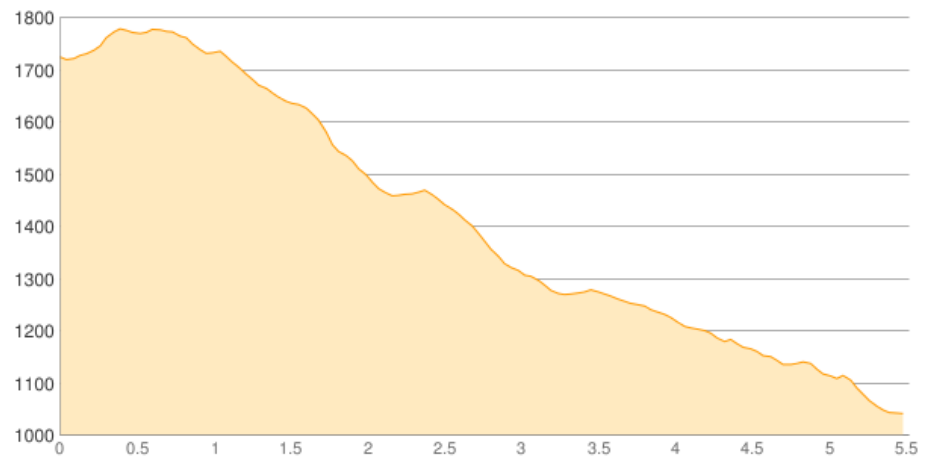

# Rotwandhaus - Albert-Link-Hütte

Kategorie: **Wandern**

Schwierigkeit:

Länge: **5.52 km**

noch nicht geplant

Gehzeit: **02:40 Stunden**

Aufstieg: **114 Hm**

Abstieg: **797 Hm**

POIs in der Route:

1. Rotwandhaus 1737 m

2. Albert-Link-Hütte 1053 m

Höhenprofil

Google

Map data ©2015 GeoBasis-DE/BKG (©2009), Google