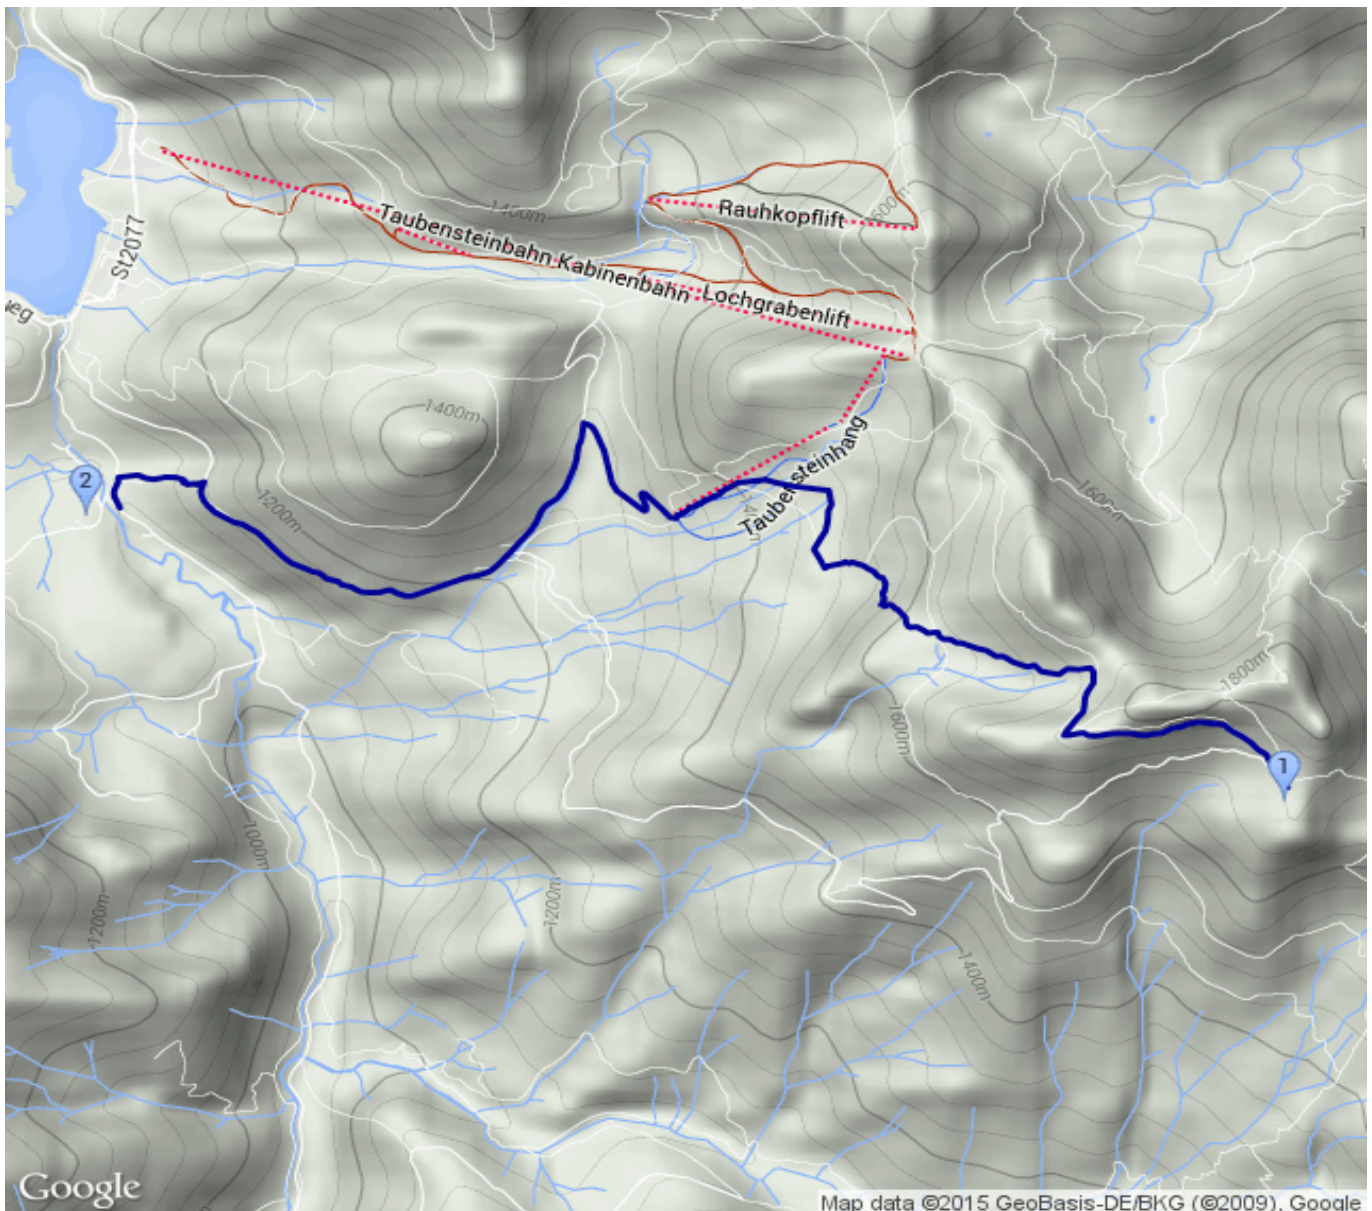

# Rotwandhaus - Albert-Link-Hütte

Kategorie: **Wandern**

Schwierigkeit:

Länge: **5.52 km**

noch nicht geplant

Gehzeit: **02:40 Stunden**

Aufstieg: **114 Hm**

Abstieg: **797 Hm**

POIs in der Route:

1. Rotwandhaus 1737 m

2. Albert-Link-Hütte 1053 m

Höhenprofil

Google

Map data ©2015 GeoBasis-DE/BKG (©2009), Google