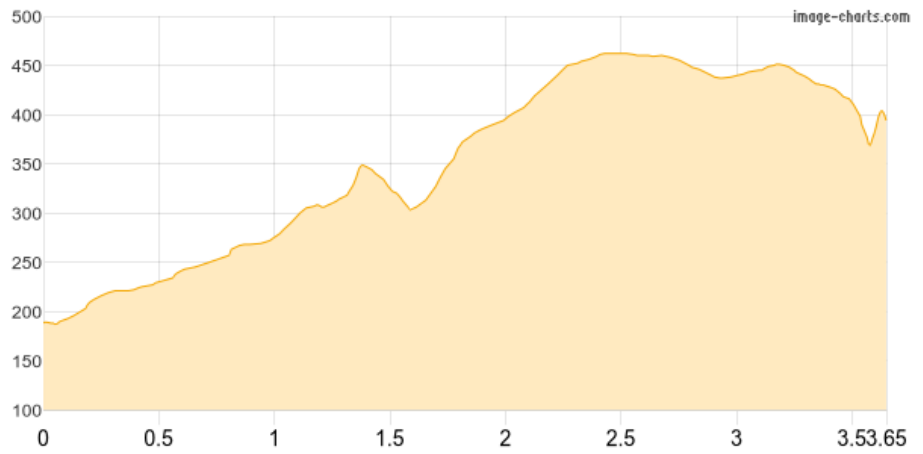

Beuthenfall - Idagrotte

Kategorie: **Wandern**

Schwierigkeit:

Länge: **3.65 km**

noch nicht geplant

Gehzeit: **02:05 Stunden**

Aufstieg: **375 Hm**

Abstieg: **169 Hm**

POIs in der Route:

1. Beuthenfall 200 m

2. Idagrotte 377 m

Höhenprofil

Google

Map data ©2025 GeoBasis-DE/BKG (©2009), Google