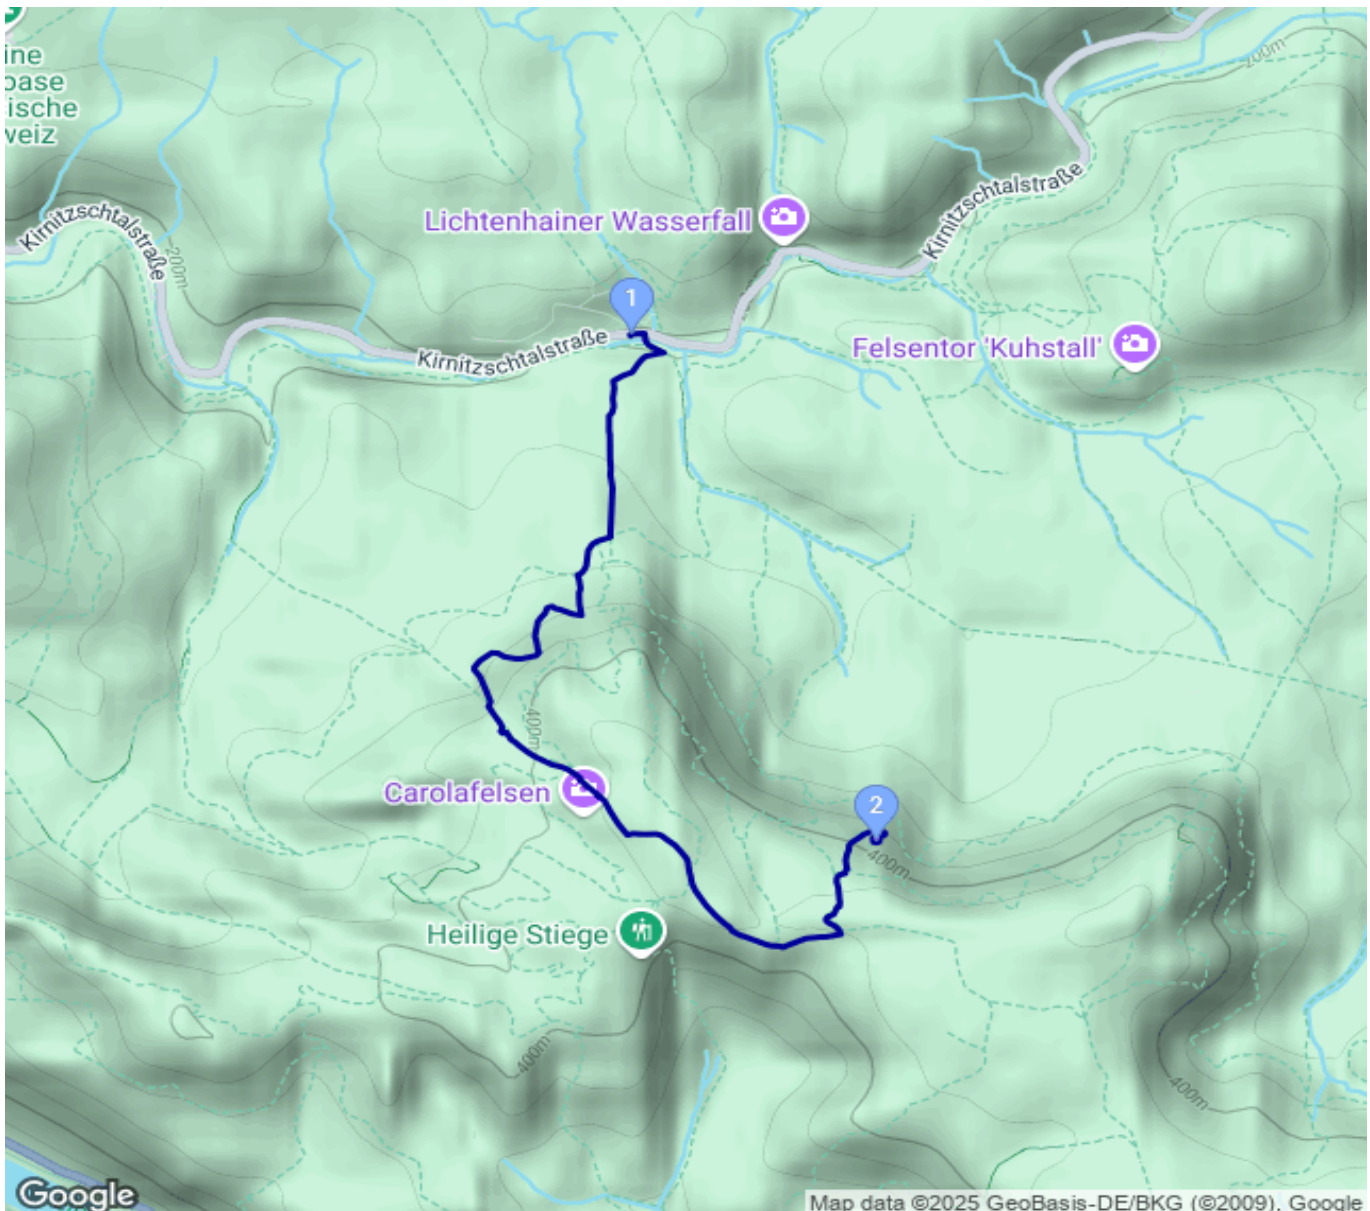

Beuthenfall - Idagrotte

Kategorie: **Wandern**

Schwierigkeit:

Länge: **3.65 km**

noch nicht geplant

Gehzeit: **02:05 Stunden**

Aufstieg: **375 Hm**

Abstieg: **169 Hm**

POIs in der Route:

1. Beuthenfall 200 m

2. Idagrotte 377 m

Höhenprofil

Google

Map data ©2025 GeoBasis-DE/BKG (©2009), Google