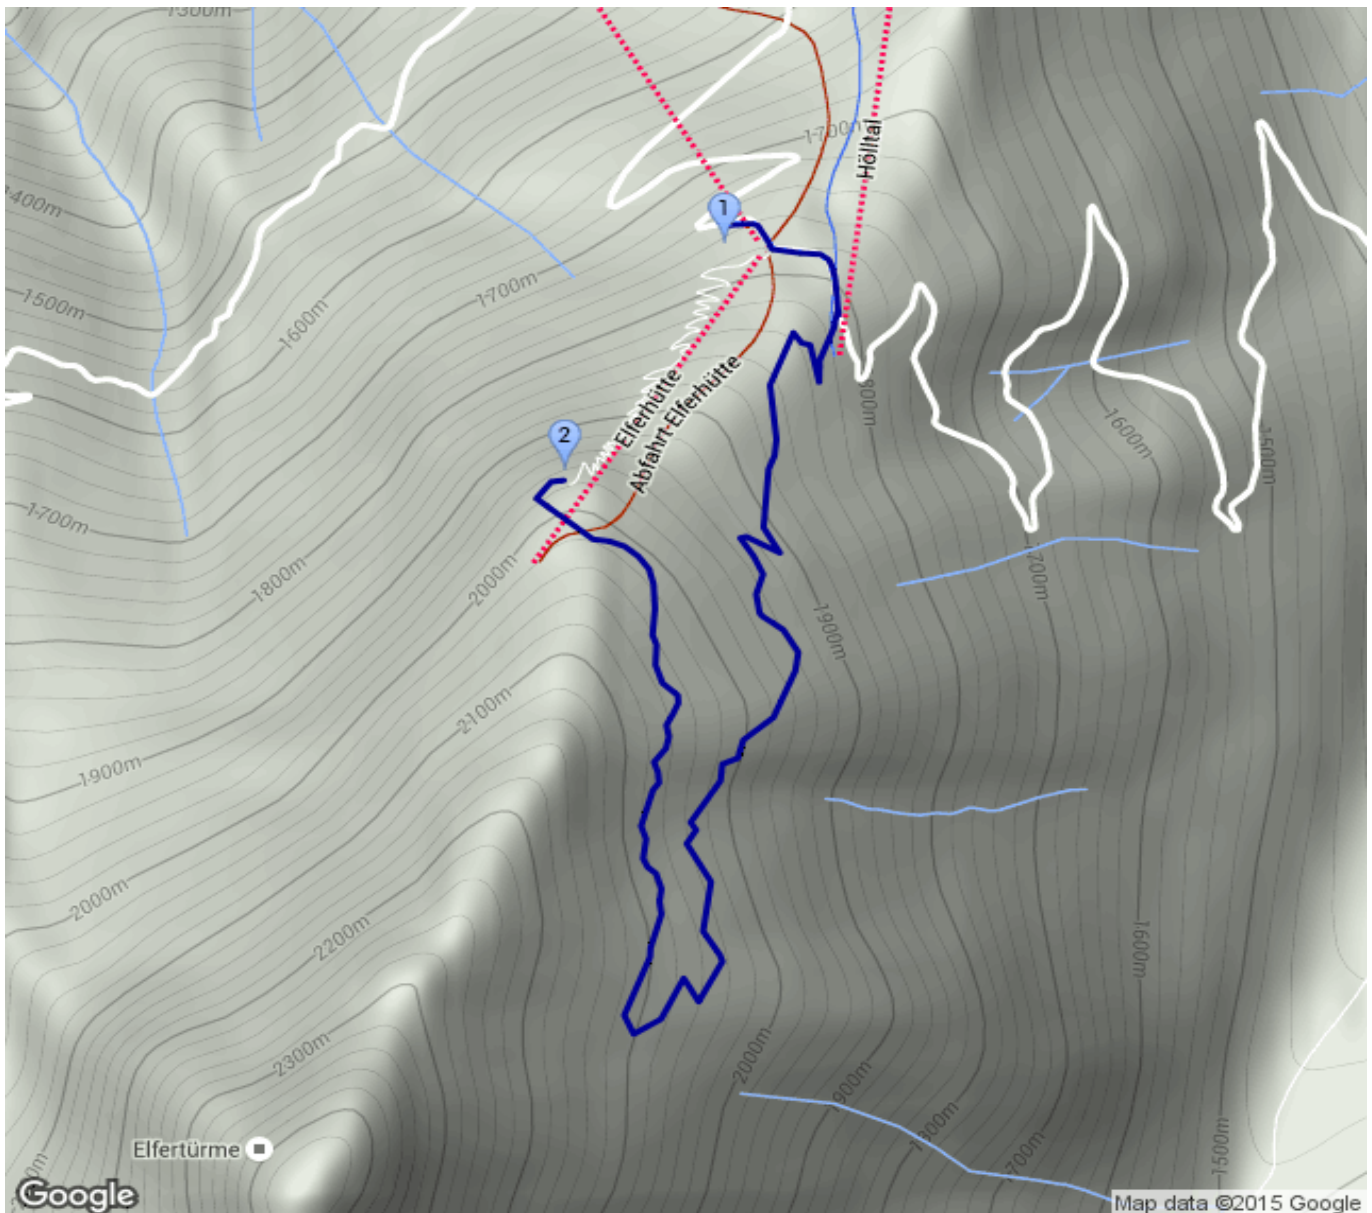

# Sonnenzeit

Kategorie: **Wandern**  
Schwierigkeit: **T3**  
Länge: **3.21 km**  
geplant **Mi. 30.09.2015**

Gehzeit: **02:20 Stunden**  
Aufstieg: **441 Hm**  
Abstieg: **221 Hm**

POIs in der Route:

1. Agrar 1794 m
2. Elferhütte 2004 m

## Höhenprofil

## Beschreibung

Agrar - Elferhütte

## Persönliche Anmerkungen

Die Tour wurde in abgewandelter Form drei Tage später ausgeführt, > "Besinnung".