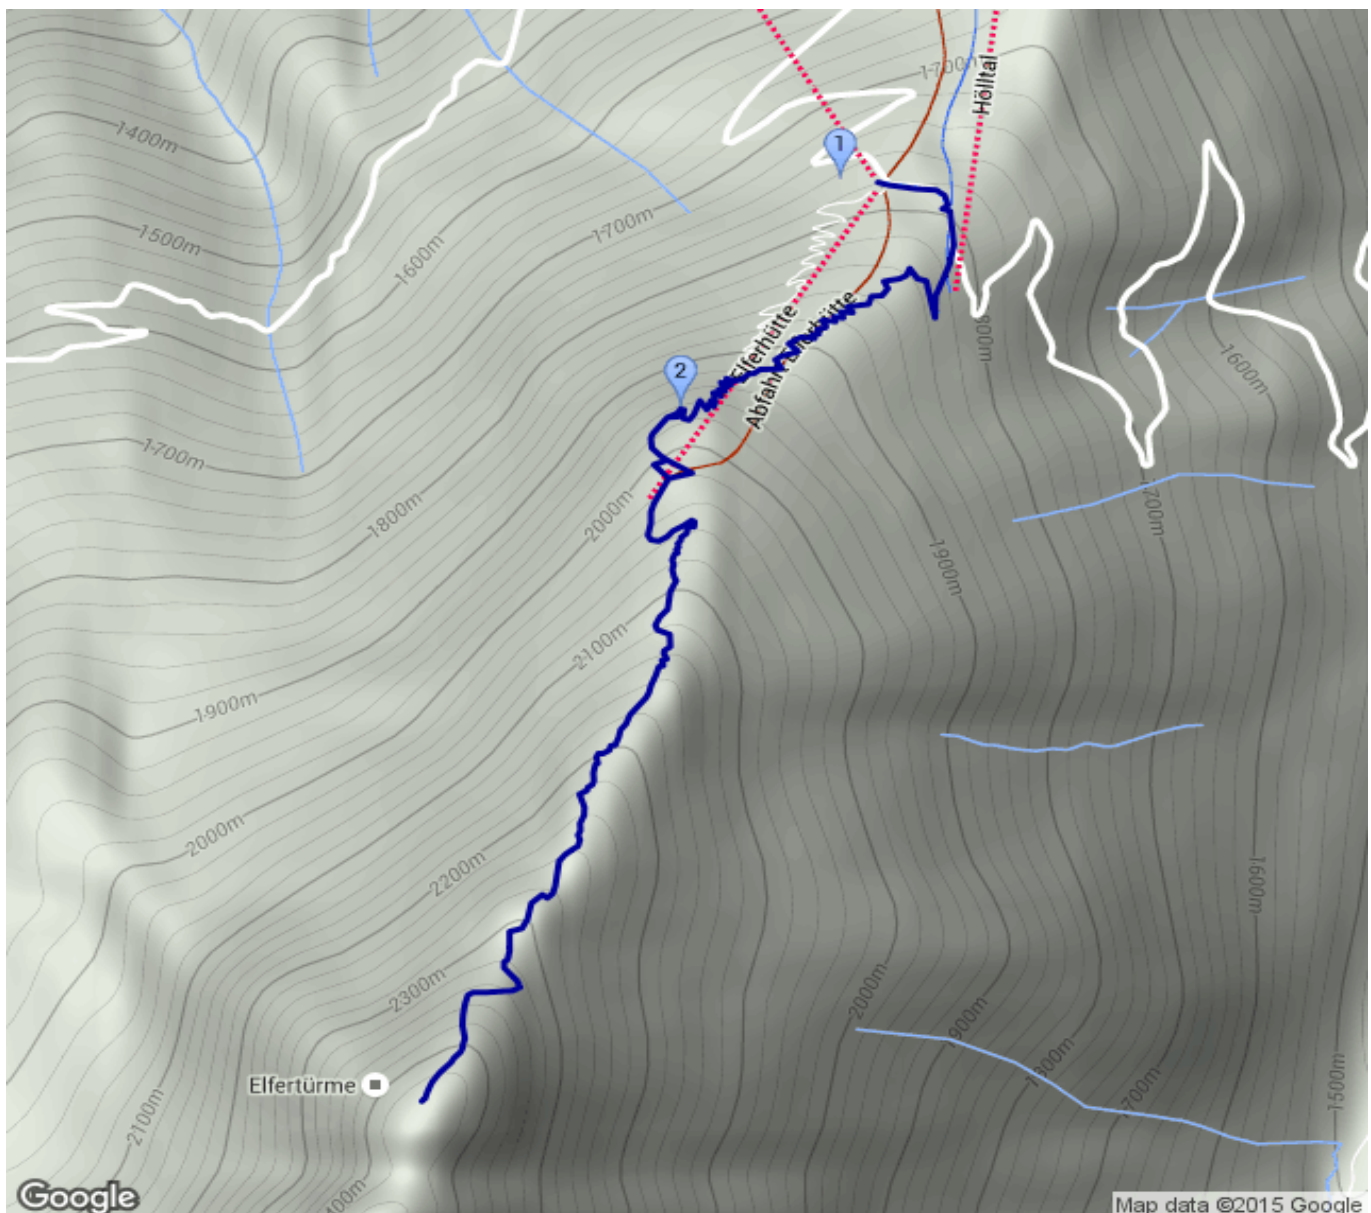

Elferturm

Kategorie: **Wandern**
Schwierigkeit: **T3**
Länge: **4.44 km**
geplant **Mi. 30.09.2015**

Gehzeit: **03:45 Stunden**
Aufstieg: **668 Hm**
Abstieg: **481 Hm**

POIs in der Route:

1. Agrar 1794 m
2. Elferhütte 2004 m
3. Elferhütte 2004 m

Höhenprofil

Elferturm

Informationen

Agrar - Elferhütte, Abstecher Elferturm

Beschreibung

Agrar - Elferhütte, Abstecher Elferturm