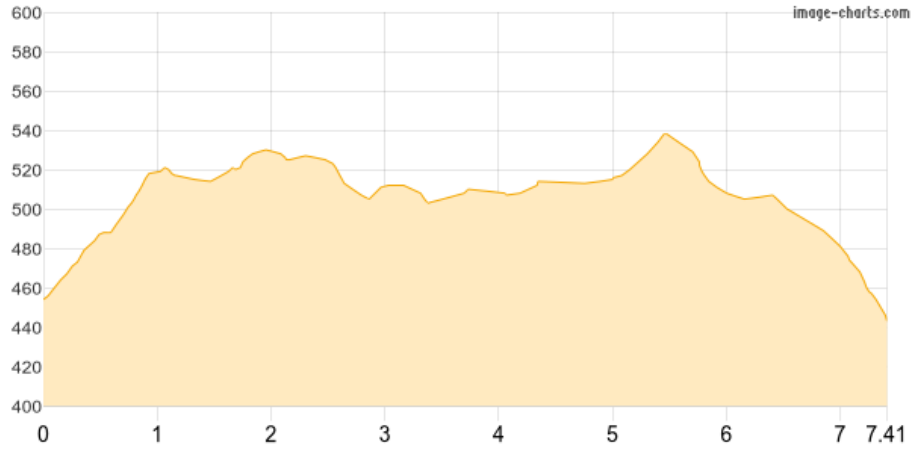

Gramereith

Kategorie: **Wandern**

Schwierigkeit:

Länge: **7.41 km**

noch nicht geplant

Gehzeit: **02:15 Stunden**

Aufstieg: **134 Hm**

Abstieg: **145 Hm**

POIs in der Route:

1. Judenkopf
2. Michels Rauls Steinbruch (ehem
3. Wanderparkplatz
4. Wanderparkplatz
5. Kabelbrunnen Westwall 2. Weltk 541 m

Höhenprofil

Google

Map data ©2025 GeoBasis-DE/BKG (©2009)